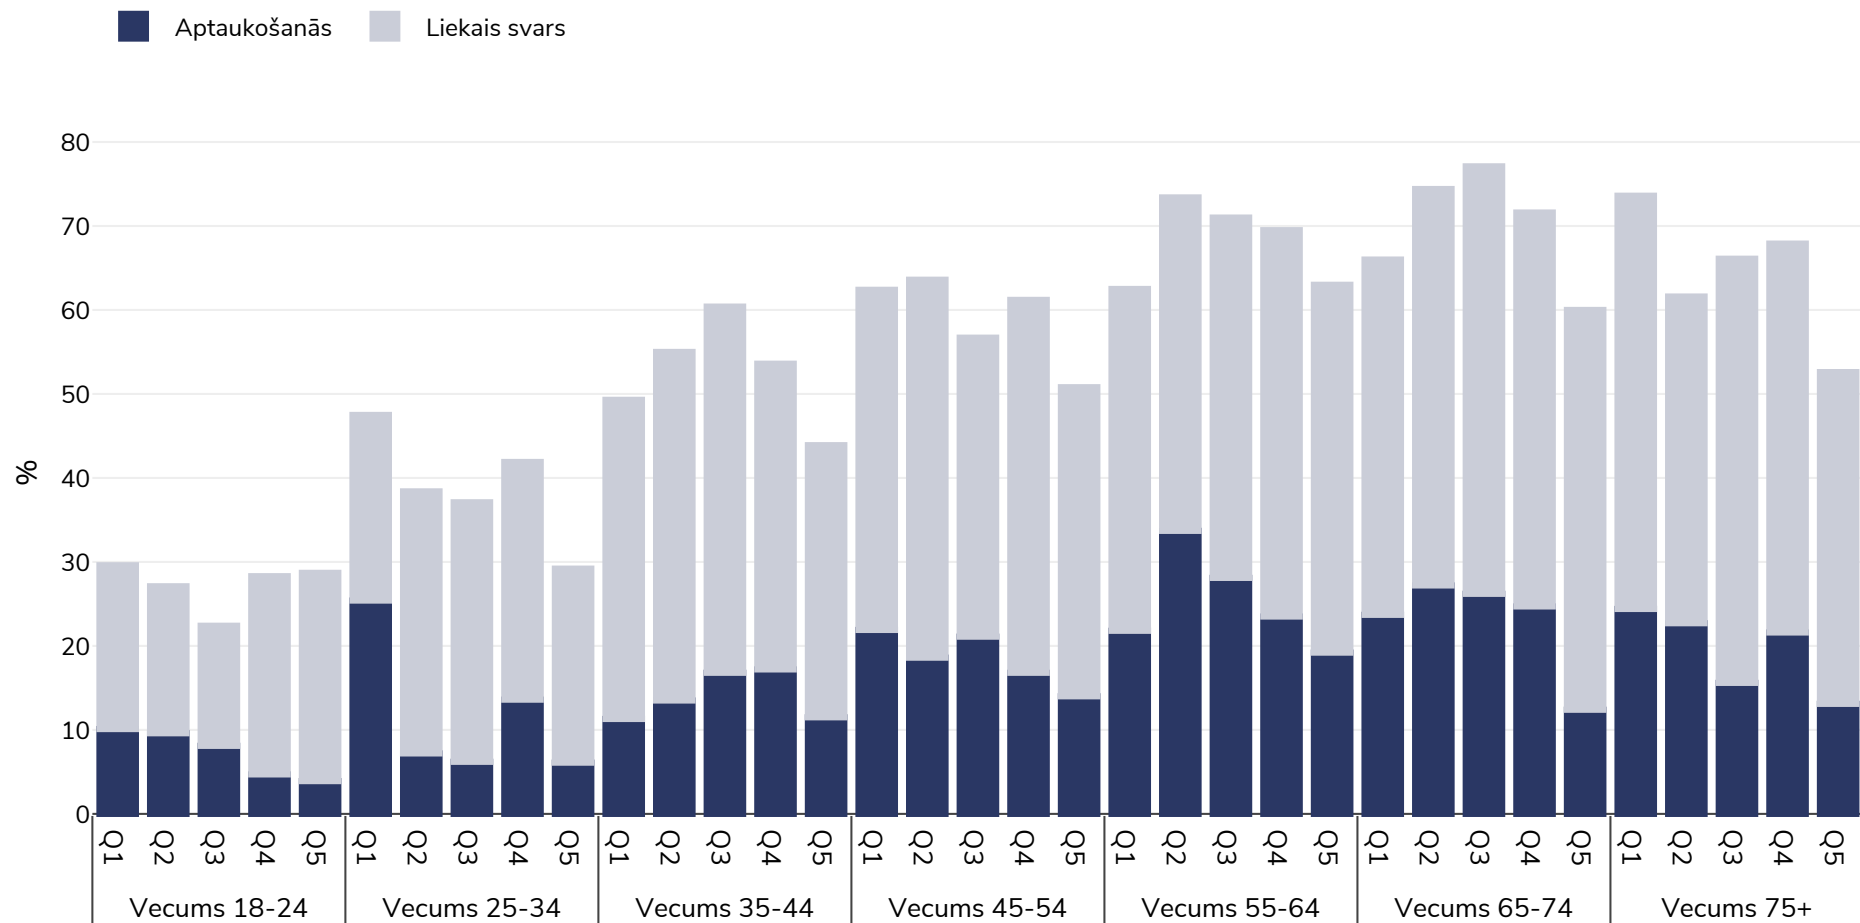

Portugāle: Overweight/obesity by age and socio-economic group

Pieaugušie, 2019

Apsekojuma veids:

Pašu ziņojums

Aptvertā teritorija:

Valsts

Atsauces:

Eurostat 2019. Available at https://appsso.eurostat.ec.europa.eu/nui/show.do?dataset=hlth_ehis_bm1i&lang=en (last accessed 09.08.21).

Ja nav norādīts citādi, liekais svars attiecas uz ĶMI no 25 kg līdz 29,9 kg/m², aptaukošanās attiecas uz ĶMI, kas lielāks par 30 kg/m².