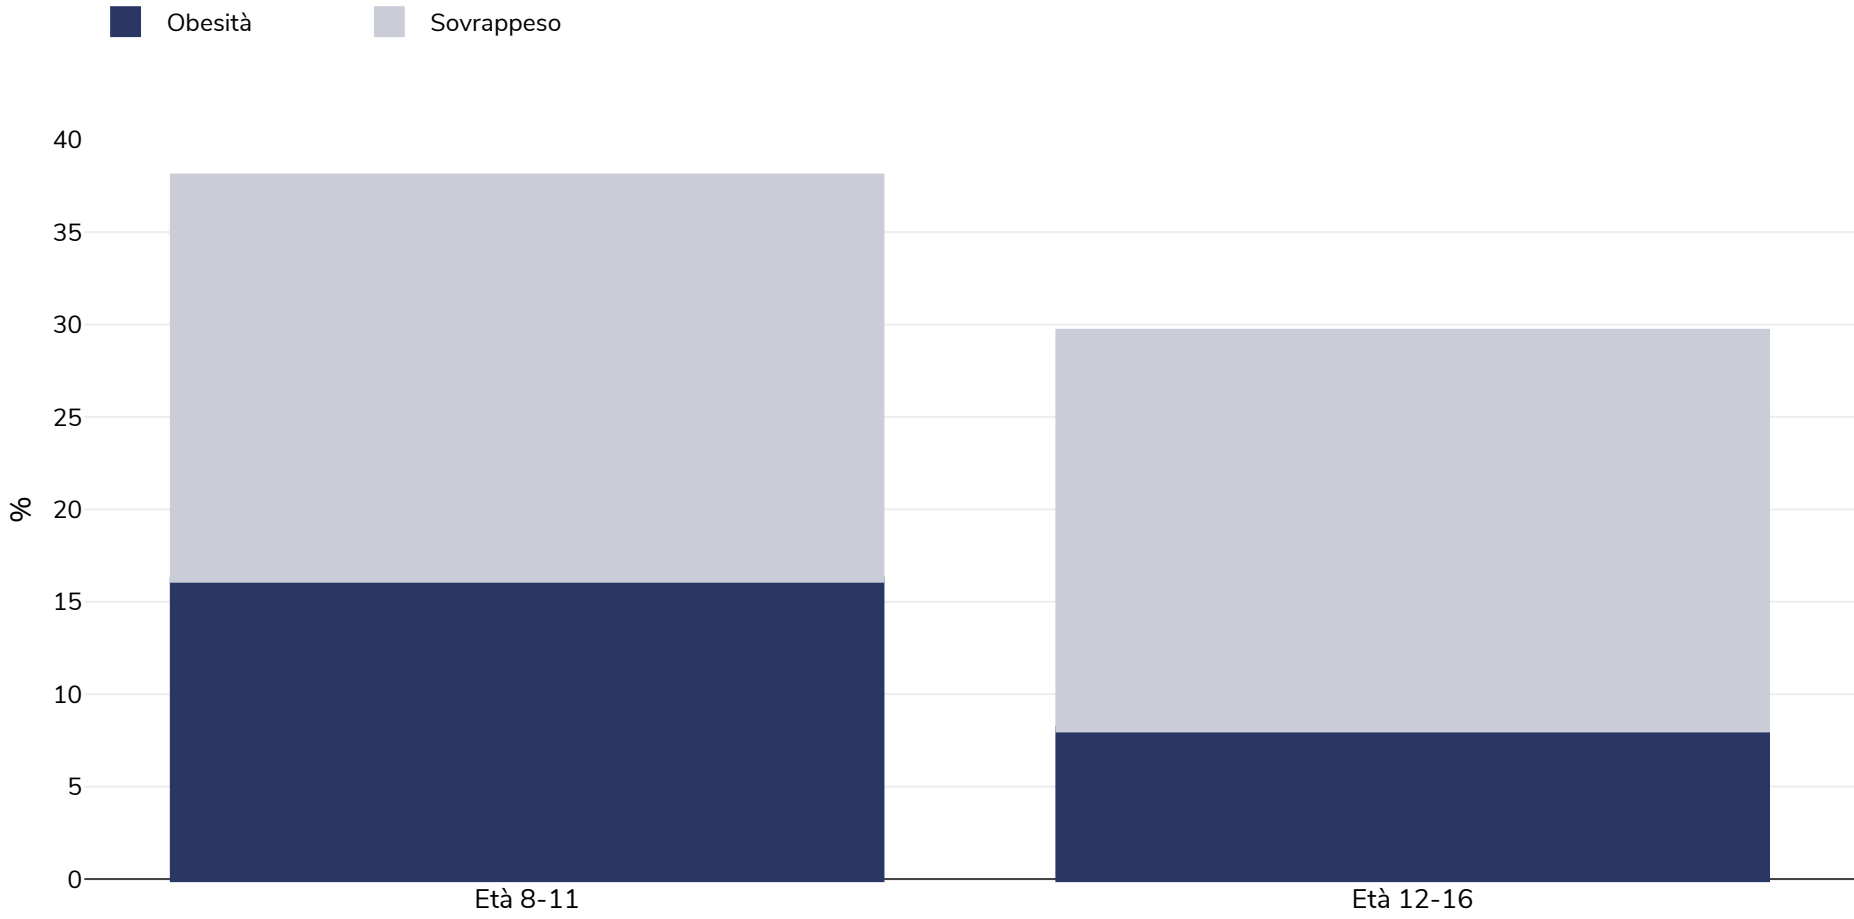

# Spagna: Sovrappeso/obesità per età

Bambini, 2022

<b>Tipo di sondaggio:</b>	Misurato
<b>Dimensioni del campione:</b>	2892
<b>Area coperta:</b>	Nazionale
<b>Riferimenti:</b>	PASOS 2022 Study. <a href="https://gasolfoundation.org/wp-content/uploads/2023/01/GF-PASOS-informe-2022-WEB.pdf">https://gasolfoundation.org/wp-content/uploads/2023/01/GF-PASOS-informe-2022-WEB.pdf</a> (Accessed 30.01.22)
<b>Note (disponibile solo in inglese):</b>	Preliminary results
<b>Cutoffs:</b>	WHO