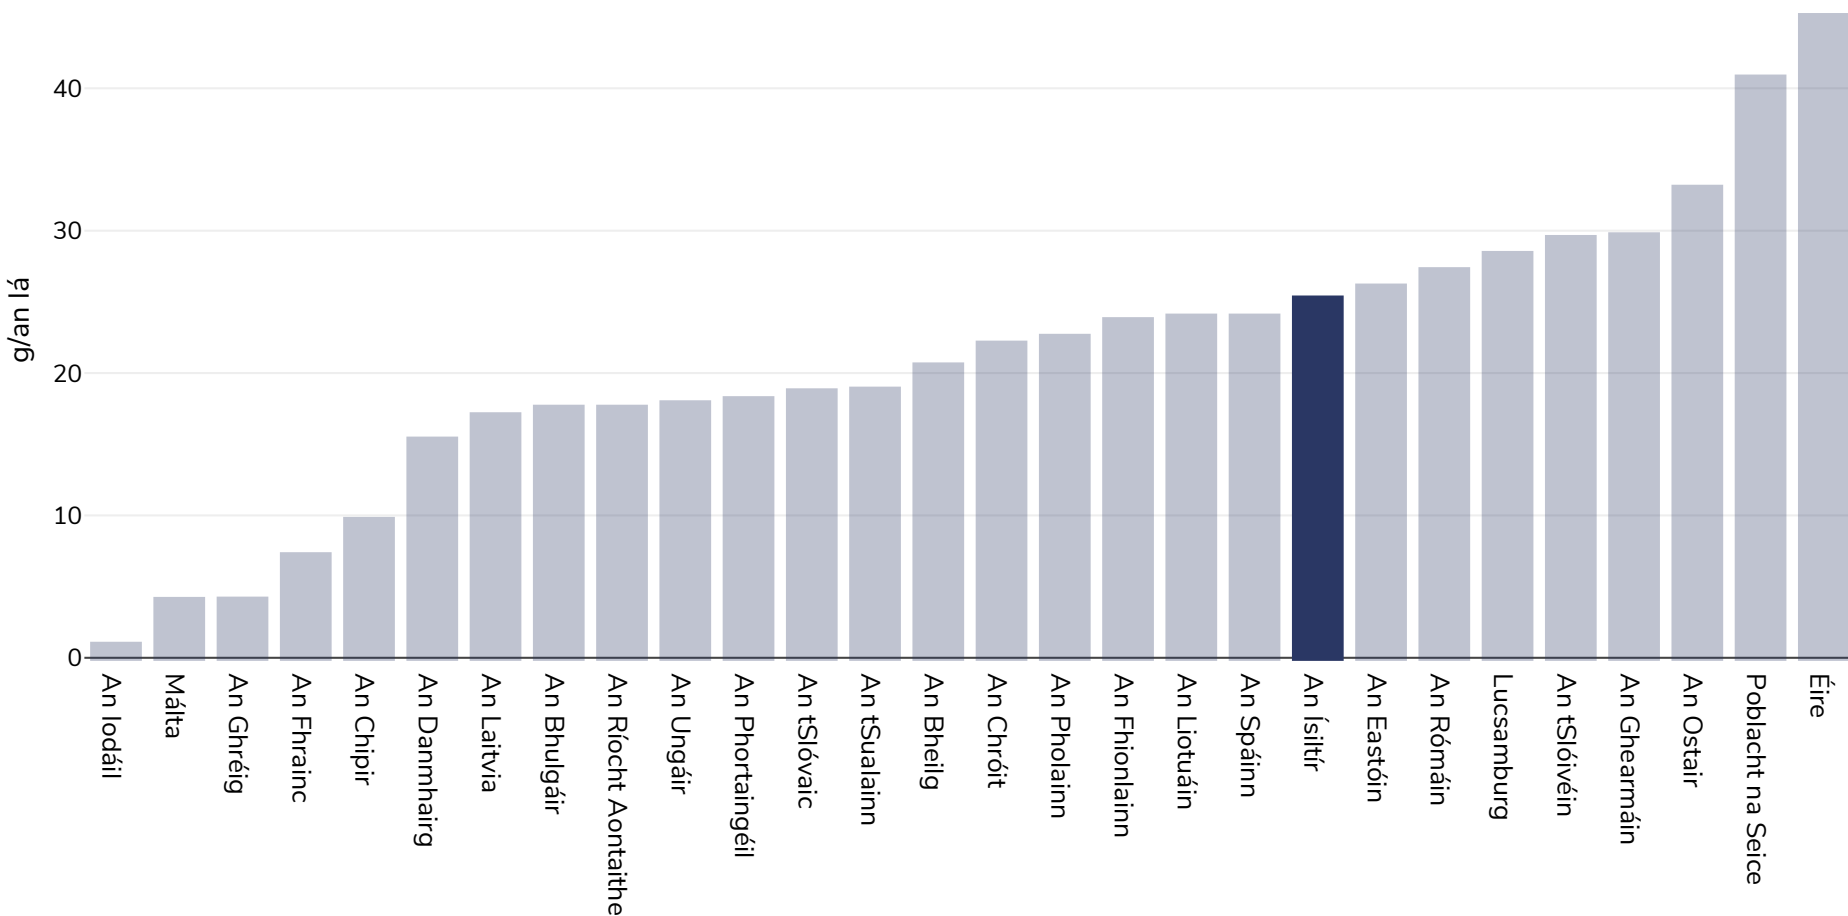

An Ísiltír: Estimated per capita whole grains intake

Daoine Fásta, 2017

Cineál an tsuirbhé: Tomhaiste

Aois: 25+

Tagairtí: Global Burden of Disease, the Institute for Health Metrics and Evaluation <http://ghdx.healthdata.org/>

Sainmhíne (ar fáil i mBéarla amháin): Estimated per-capita whole grains intake (g/day)