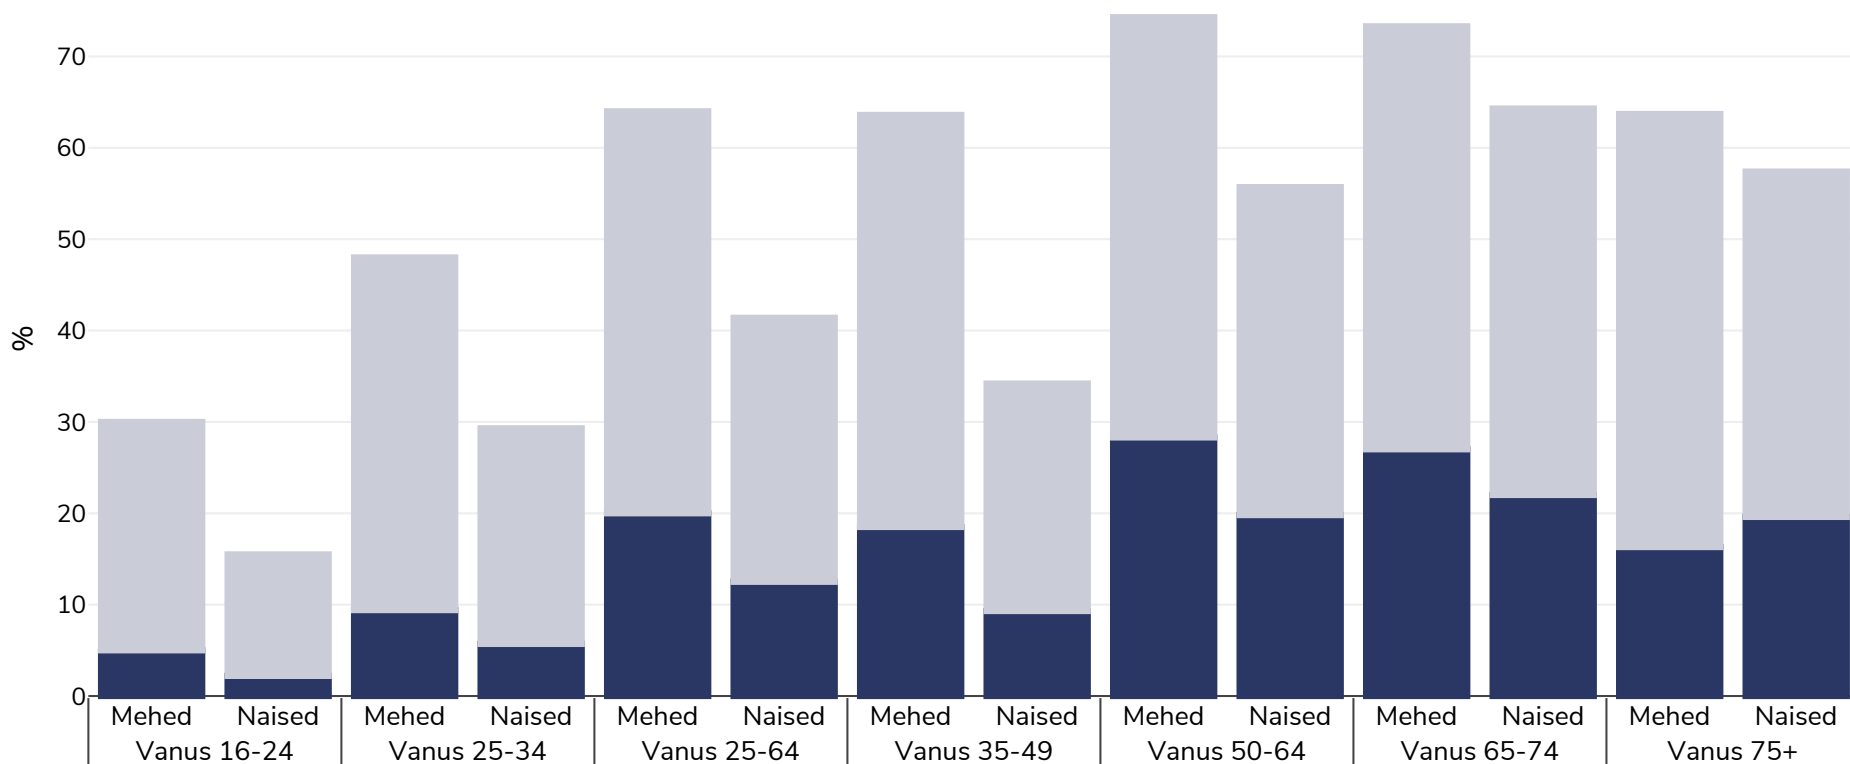

Slovenia: Ülekaalulisus / rasvumine vanuse järgi

Täiskasvanud, 2017

■ Rasvumine ■ Ülekaaluline

Uuringu tüüp: Ise teatatud

Hõlmatud piirkond: Riiklik

Viited: 2017 - EUROSTAT Database http://appsso.eurostat.ec.europa.eu/nui/show.do?dataset=ilc_hch10&lang=en (last accessed 25.08.20)

Kui ei ole märgitud teisiti, tähendab ülekaal KMI vahemikku 25 kg ja 29,9 kg/m², rasvumine KMI-t üle 30 kg/m².