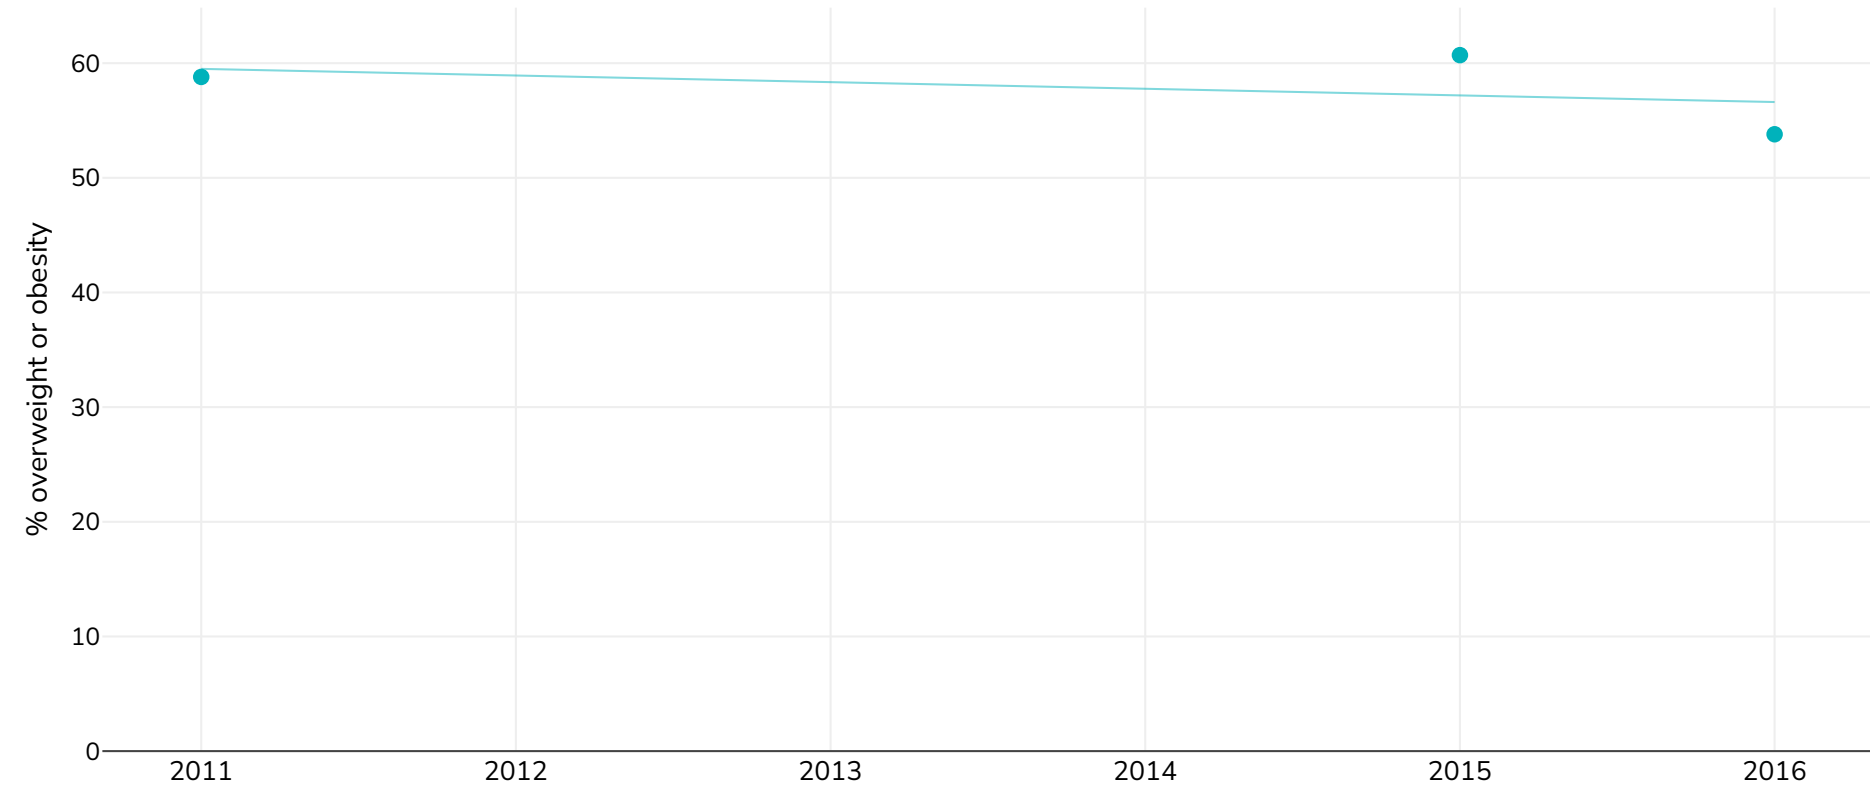

An Éigipt: % Adults living with overweight or obesity in Egypt 2011-2016

Fir

● Rómheáchan nó murtall

Cineál an tsuirbhé:

Tomhaiste

Tagairtí:

For full details of references visit <https://data.worldobesity.org/>

Mura gcuirtear a mhalairt in iúl, is ionann rómheáchan agus ICM idir 25kg agus 29.9kg/m², is ionann murtall agus ICM níos mó ná 30kg/m².

D'fhéadfadh sé gur úsáideadh modheolaíochtaí éagsúla chun na sonraí seo a bhailiú agus mar sin d'fhéadfadh sé nach bhfuil sonraí ó shuirbhéanna éagsúla inchoimparáide go cruinn. Féach na bunfhoinsí sonraí faoi choinne na modheolaíochtaí a úsáideadh