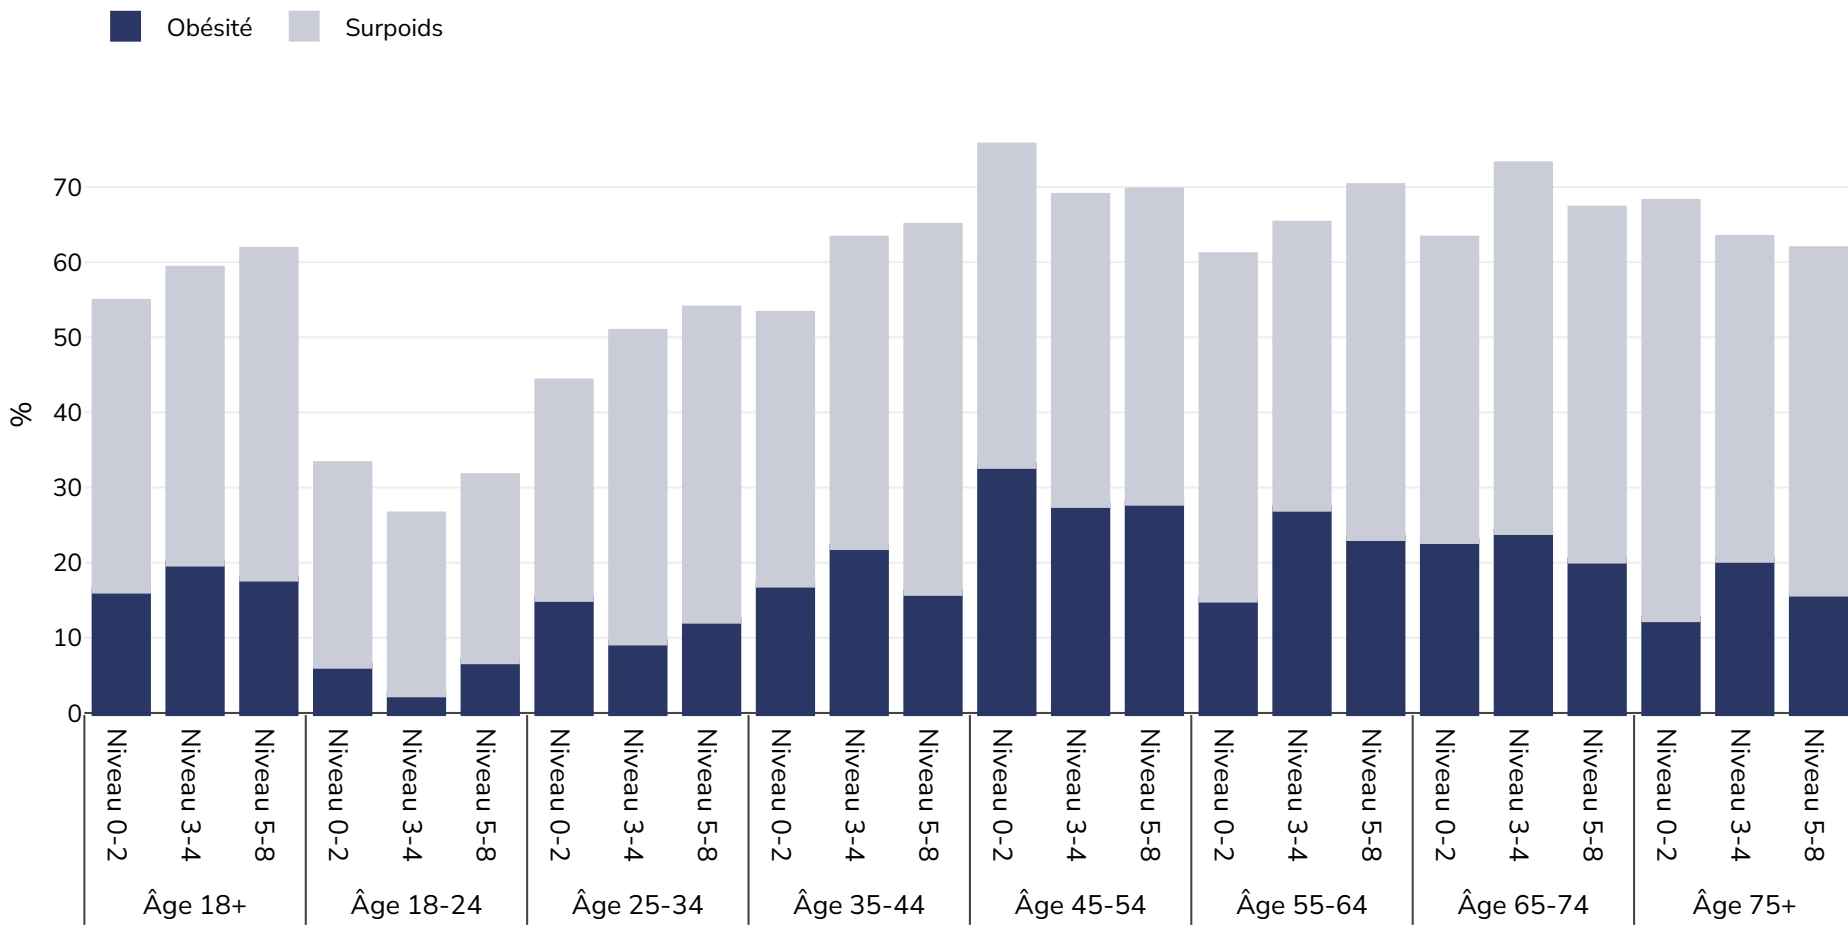

Lettonie: Overweight/obesity by age and education

Hommes, 2014

Type d'enquête: Autodéclaré

Région couverte: National

Références: Eurostat Database: http://appsso.eurostat.ec.europa.eu/nui/show.do?dataset=hlth_ehis_bm1e&lang=en (last accessed 25.08.20)

Sauf indication contraire, le surpoids fait référence à un IMC compris entre 25 kg et 29,9 kg/m², l'obésité fait référence à un IMC supérieur à 30 kg/m².