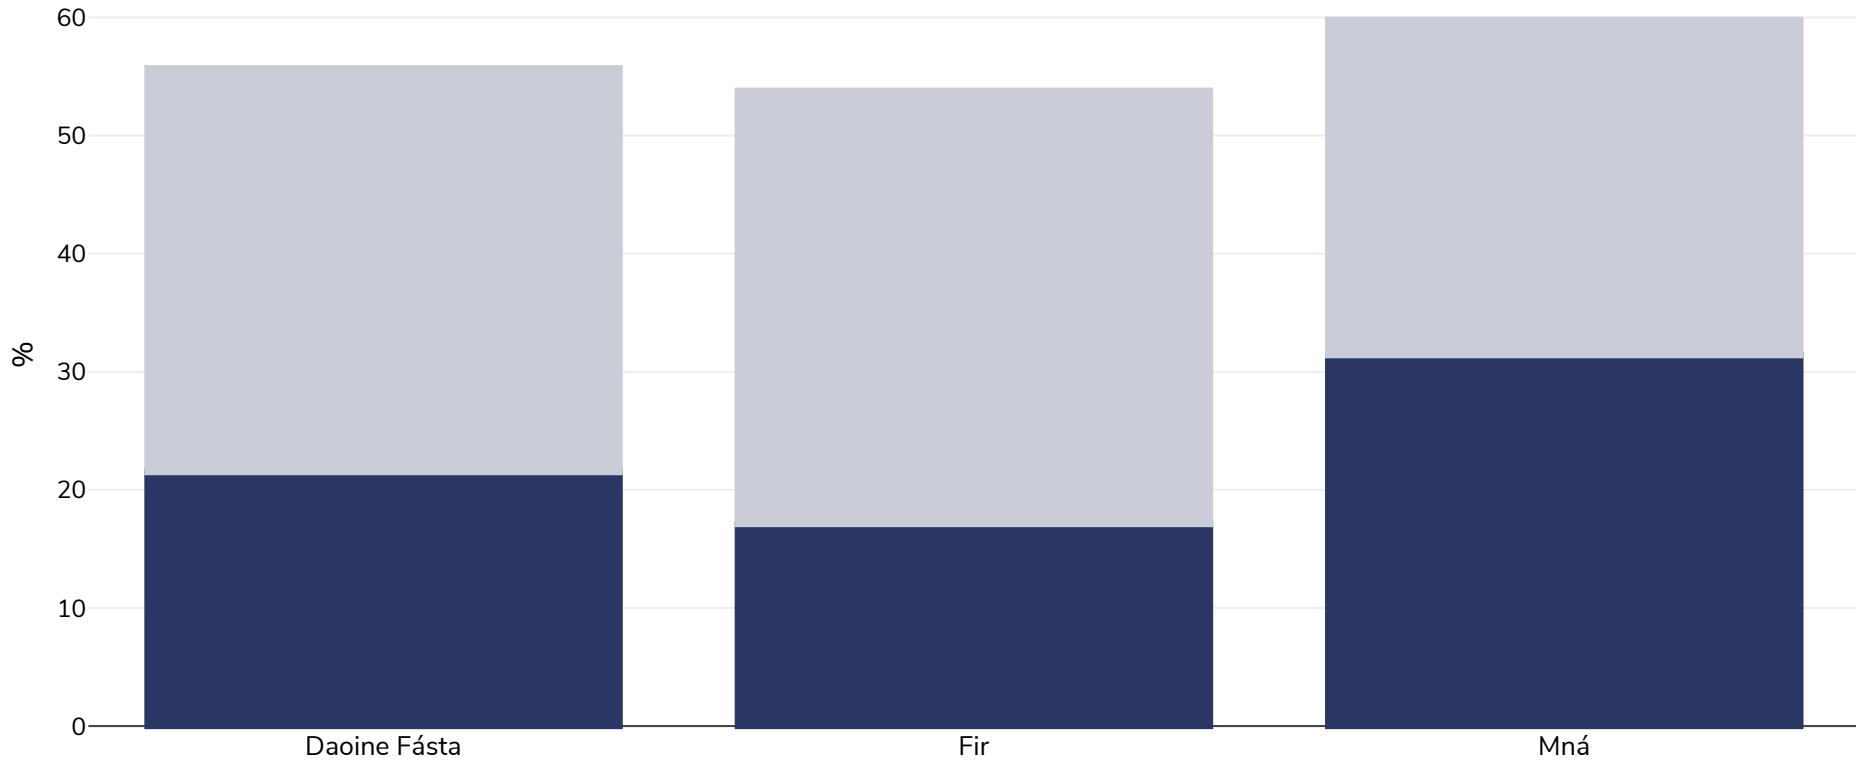

# Aontas na nÉimíróchtaí Arabacha: Leitheadúlacht murtail

Daoine Fásta, 2000

■ Murtall ■ Rómheáchan

<b>Cineál an tsuirbhé:</b>	Tomhaiste
<b>Aois:</b>	20-79
<b>Samplamhéid:</b>	1286
<b>Ceantar Clúdaithe:</b>	Náisiúnta

Mura gcuirtear a mhalairt in iúl, is ionann rómheáchan agus ICM idir 25kg agus 29.9kg/m<sup>2</sup>, is ionann murtall agus ICM níos mó ná 30kg/m<sup>2</sup>.