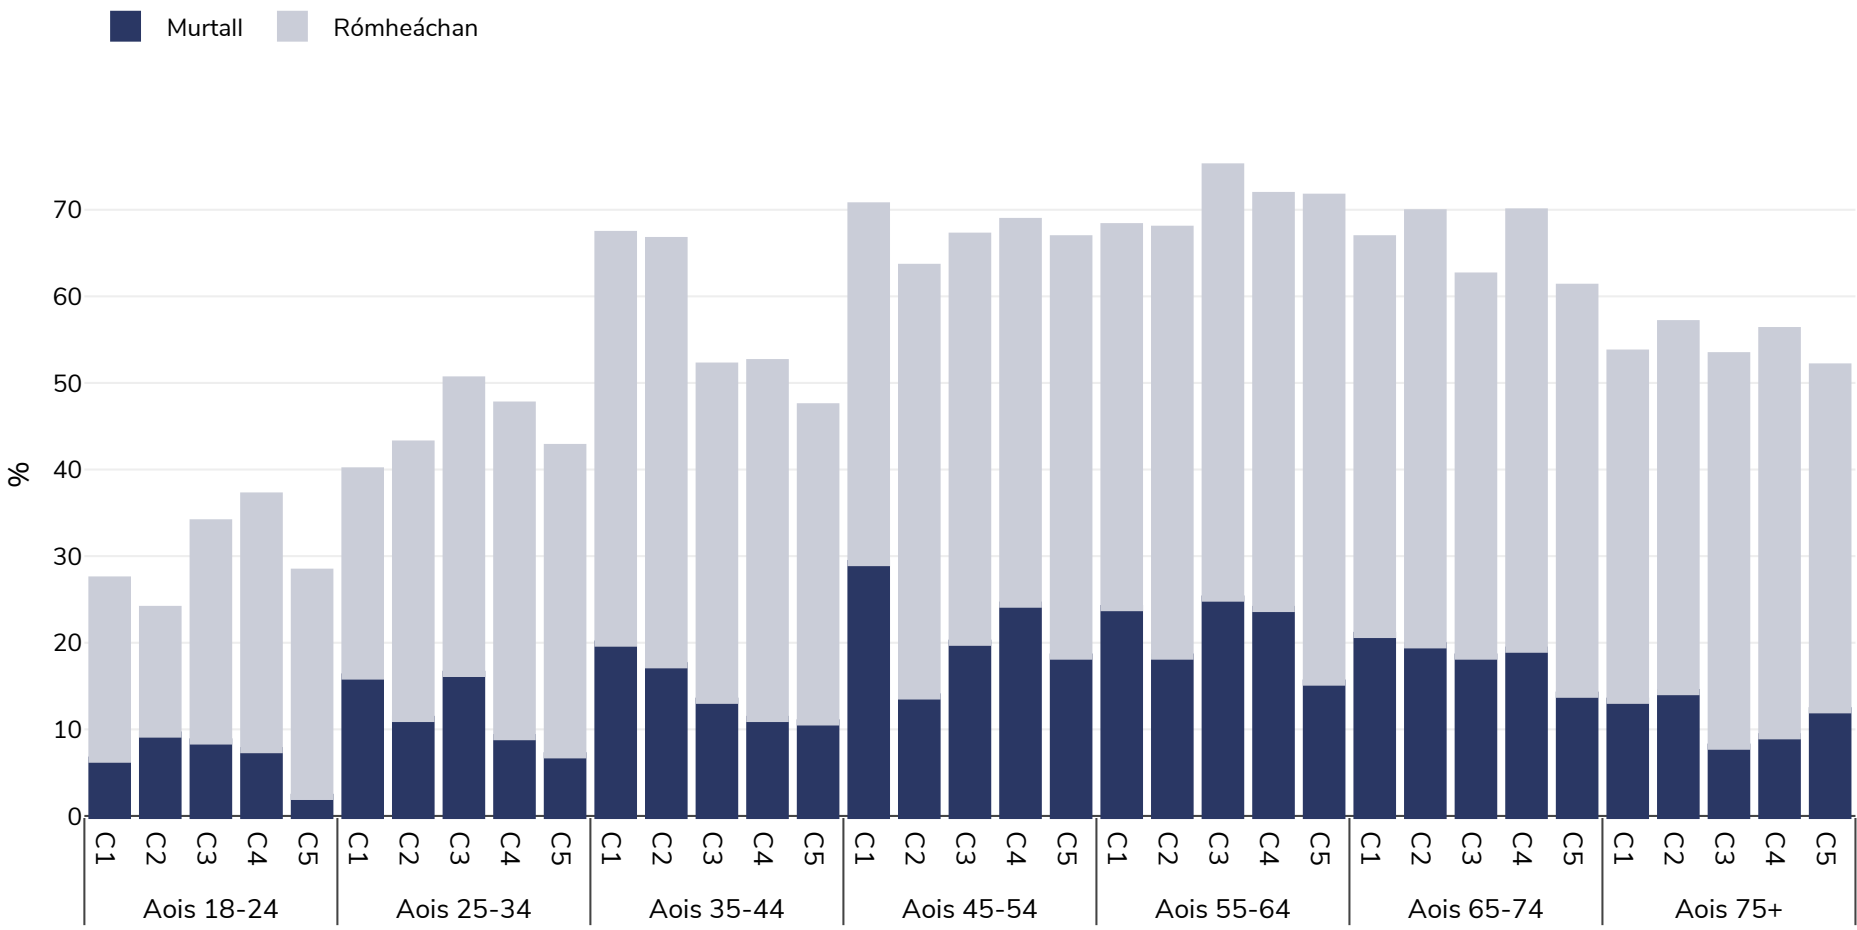

An tSualainn: Overweight/obesity by age and socio-economic group

Fir, 2019

Cineál an tsuirbhé: Féintuairiscithe

Ceantar Clúdaithe: Náisiúnta

Tagairtí: Eurostat 2019. Available at https://appsso.eurostat.ec.europa.eu/nui/show.do?dataset=hlth_ehis_bm1i&lang=en (last accessed 09.08.21).

Mura gcuirtear a mhalairt in iúl, is ionann rómheáchan agus ICM idir 25kg agus 29.9kg/m², is ionann murtall agus ICM níos mó ná 30kg/m².