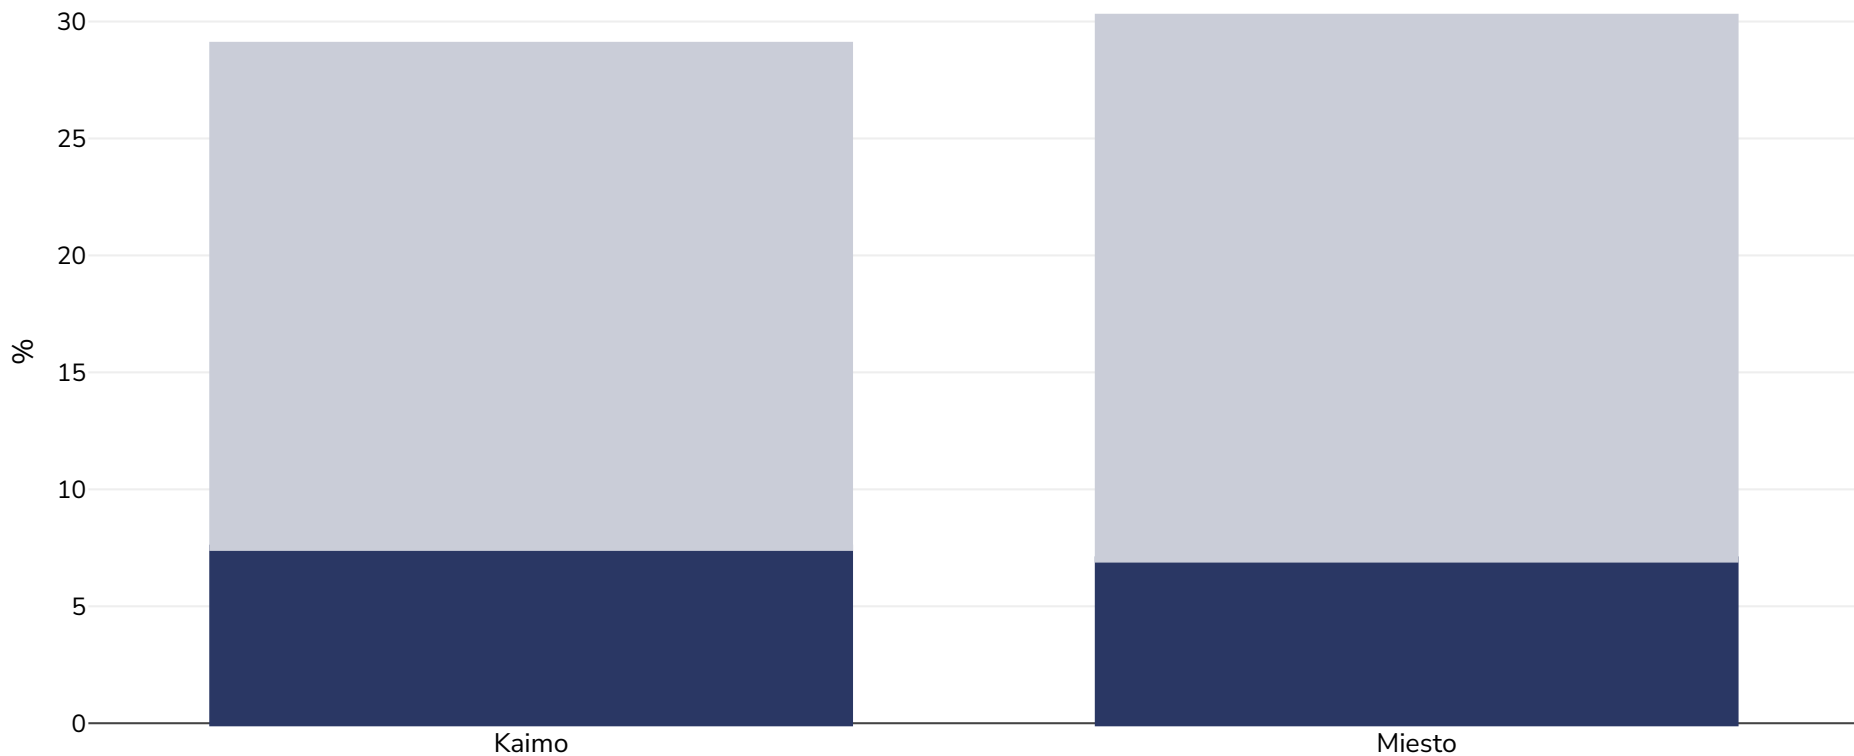

Tailandas: Overweight/obesity by region

Moterys, 2003-2005

■ Nutukimas ■ Antsvoris

Tyrimo tipas:	Išmatuotas
Amžius:	19+
Imties dydis:	7279
Teritorija:	Nacionalinis
Nuorodos:	Jitnarin N, Kosulwat V, Rojroongwasinkul N et al. Prevalence of overweight and obesity in Thai population: Results of the National Thai Food Consumption Survey. 2011;16:e242-e249

Jeį nenurodyta kitaip, antsvoris reiškia KMI nuo 25 kg iki 29,9 kg/m², nutukimas – didesnį nei 30 kg/m² KMI..