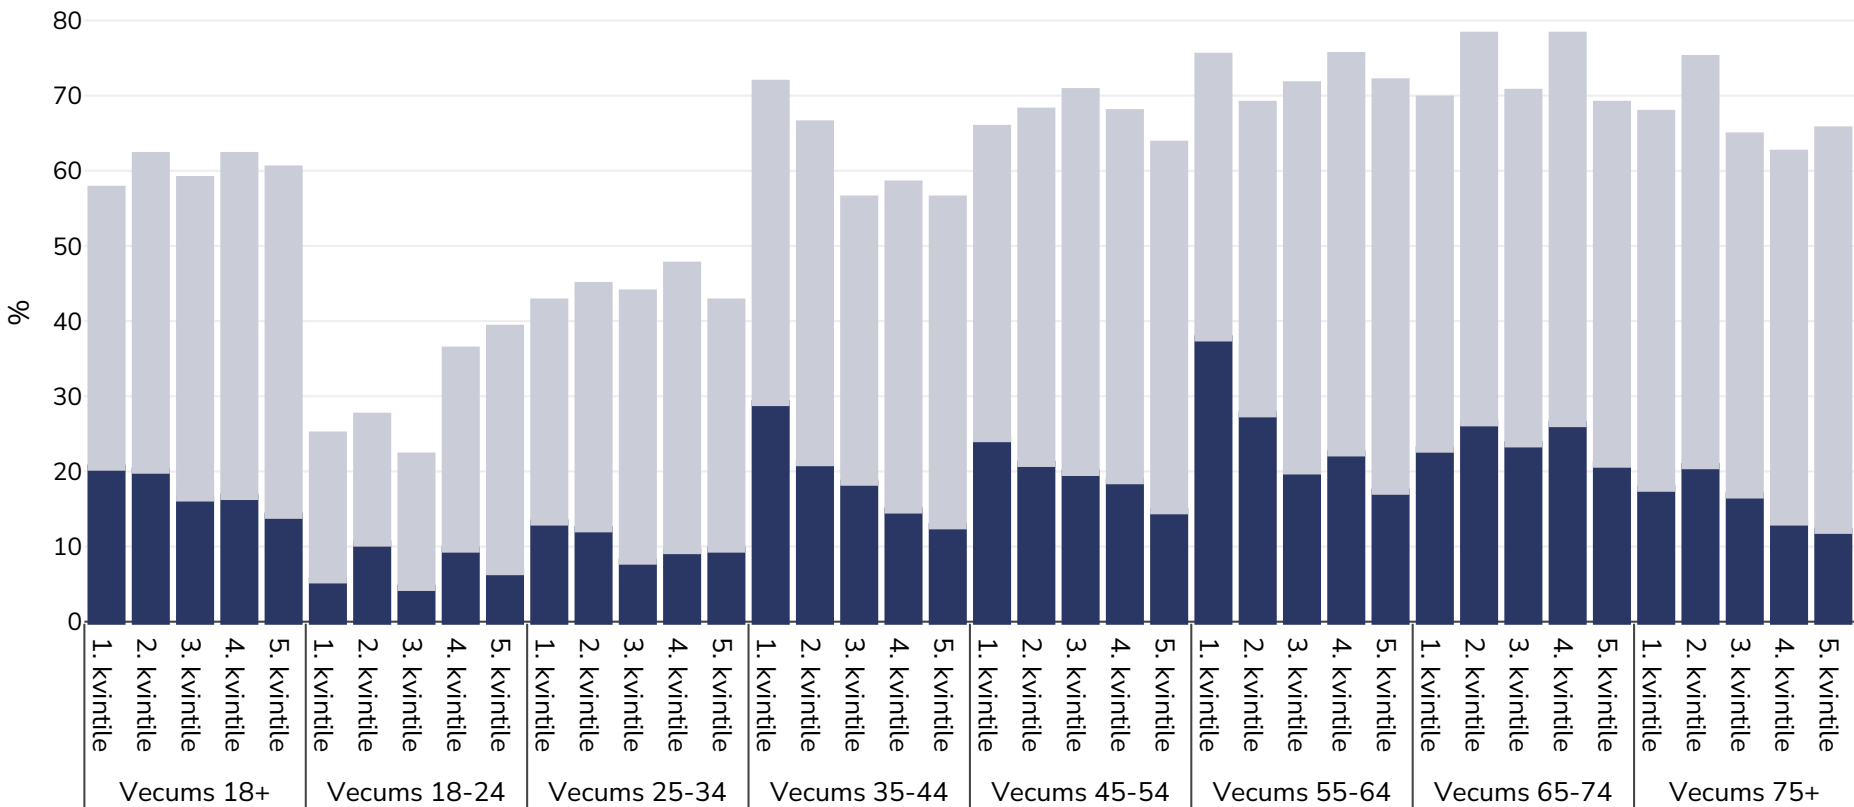

Vācija: Overweight/obesity by age and socio-economic group

Vīrieši, 2014

■ Aptaukošanās ■ Liekais svars

Apsekojuma veids:

Pašu ziņojums

Aptvertā teritorija:

Valsts

Atsauces:

Eurostat http://appsso.eurostat.ec.europa.eu/nui/show.do?dataset=hlth_ehis_bm1i&lang=en (last accessed 25.08.20)

Ja nav norādīts citādi, liekais svars attiecas uz KMI no 25 kg līdz 29,9 kg/m², aptaukošanās attiecas uz KMI , kas lielāks par 30 kg/m².