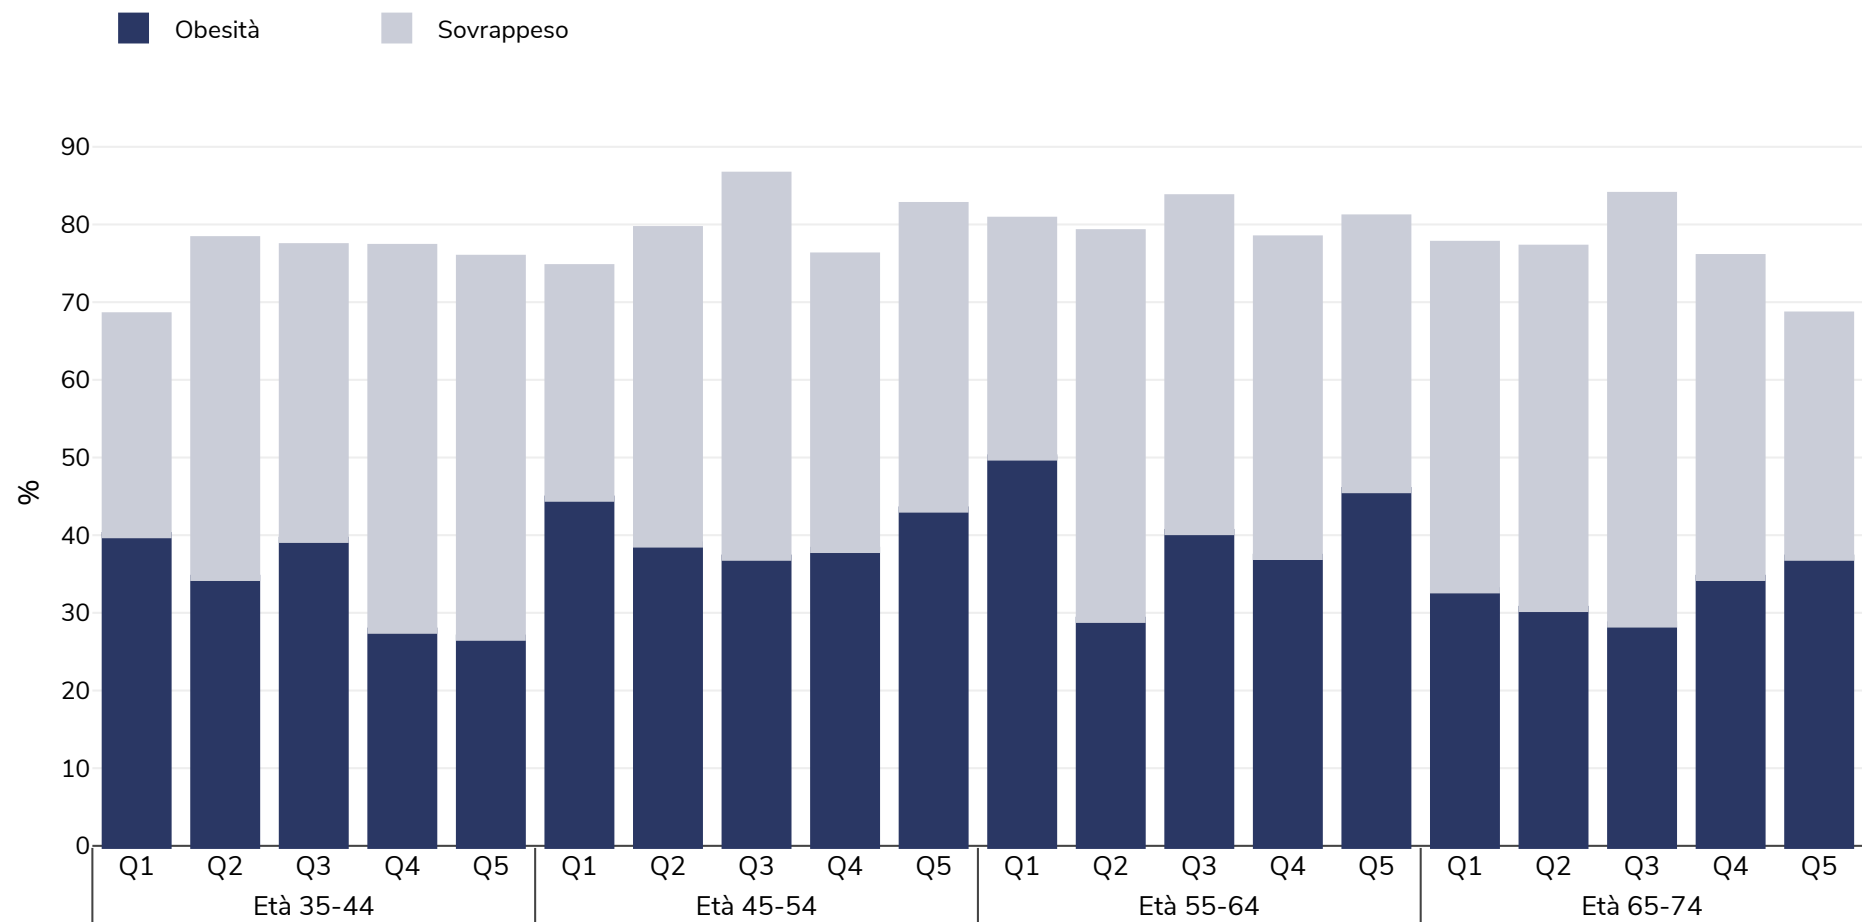

Malta: Overweight/obesity by age and socio-economic group

Uomini, 2019

Tipo di sondaggio:

Auto-riferito

Area coperta:

Nazionale

Riferimenti:

Eurostat 2019. Available at https://appsso.eurostat.ec.europa.eu/nui/show.do?dataset=hlth_ehis_bm1i&lang=en (last accessed 09.08.21).

Note (disponibile solo in inglese):

NB. Some age ranges missing due to insufficient data to display by age & income quintile

Salvo diversa indicazione, il sovrappeso si riferisce a un BMI compreso tra 25 kg e 29,9 kg/m², l'obesità si riferisce a un BMI superiore a 30 kg/m².