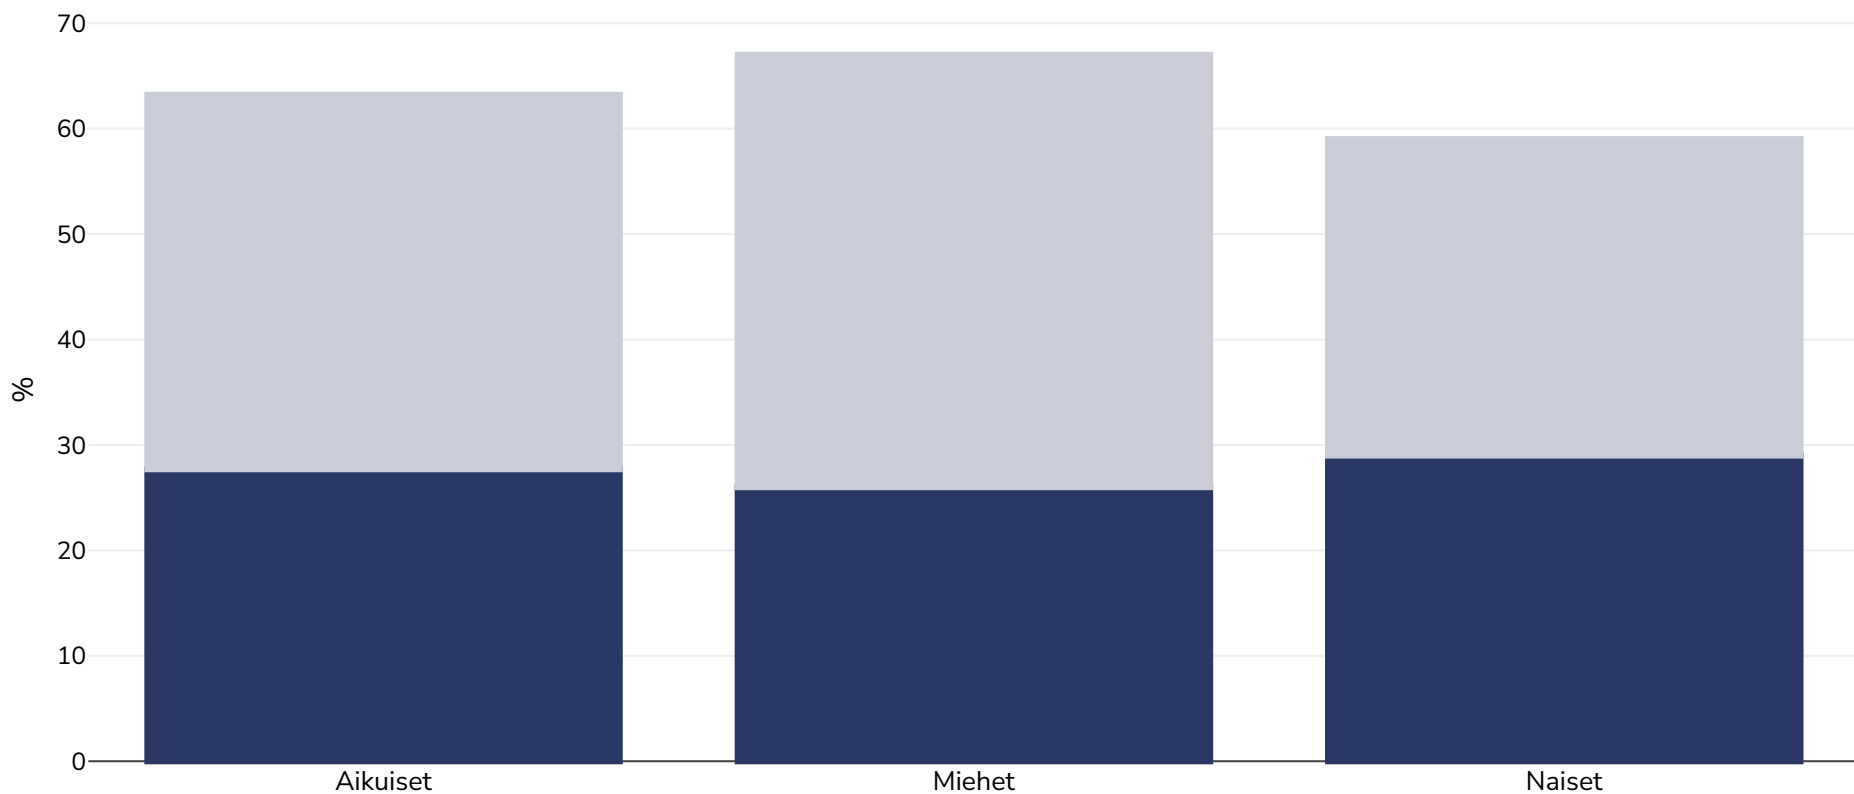

# Englanti: Lihavuuden esiintyvyys

Aikuiset, 2018

■ Lihavuus ■ Ylipaino

**Tutkimustyyppi:** Mitattu

**Ikä:** 16+

**Otoksen koko:** 6704

**Peittoalue:** Kansallinen

**Viitteet:** Health Survey for England 2018. <https://digital.nhs.uk/data-and-information/publications/statistical/health-survey-for-england/2018/health-survey-for-england-2018-data-tables> (last accessed 03.012.19)

*Ellei toisin mainita, ylipaino viittaa kehon painoindeksiin 25–29,9 kg/m<sup>2</sup>, lihavuus viittaa yli 30 kg/m<sup>2</sup>:n painoindeksiin.*