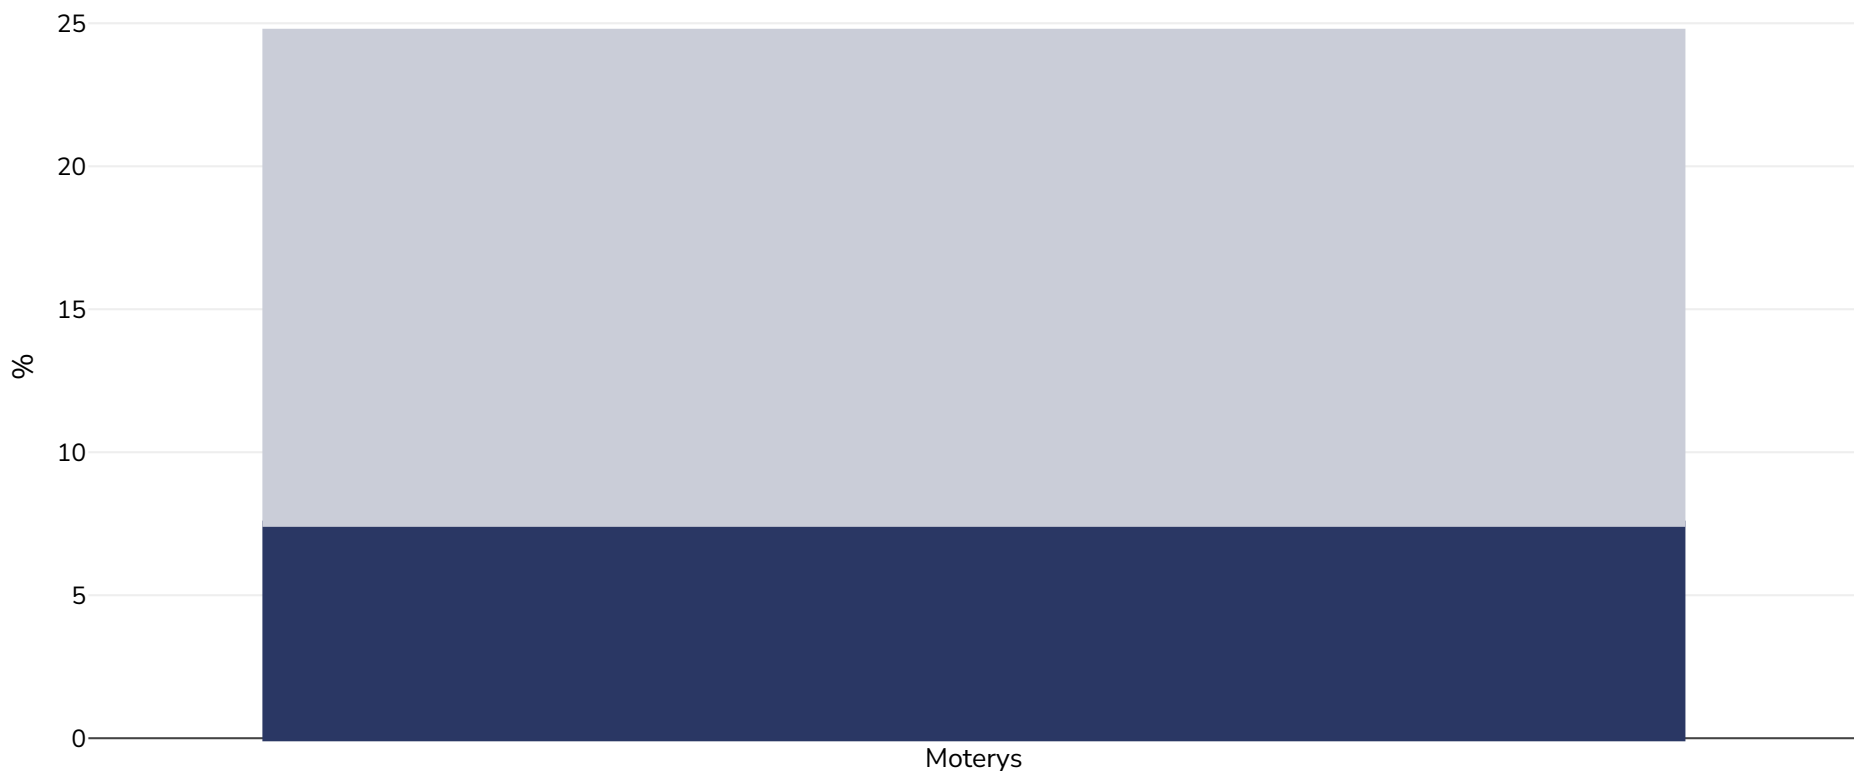

# Nigerija: Nutukimo paplitimas

Moterys, 2013

■ Nutukimas ■ Antsvoris

<b>Tyrimo tipas:</b>	IÅįmatuotas
<b>AmÅ³ius:</b>	15-49
<b>Imties dydis:</b>	32815
<b>Teritorija:</b>	Nacionalinis
<b>Nuorodos:</b>	DHS Nigeria 2013
<b>Pastabos (tik anglÅ³ k.):</b>	Demographic Health Survey data includes ever married women aged 15-49 years only and may include males aged 15-59.

*Jei nenurodyta kitaip, antsvoris reiÅkia KMI nuo 25 kg iki 29,9 kg/m², nutukimas – didesnÅ nei 30 kg/m² KMI..*