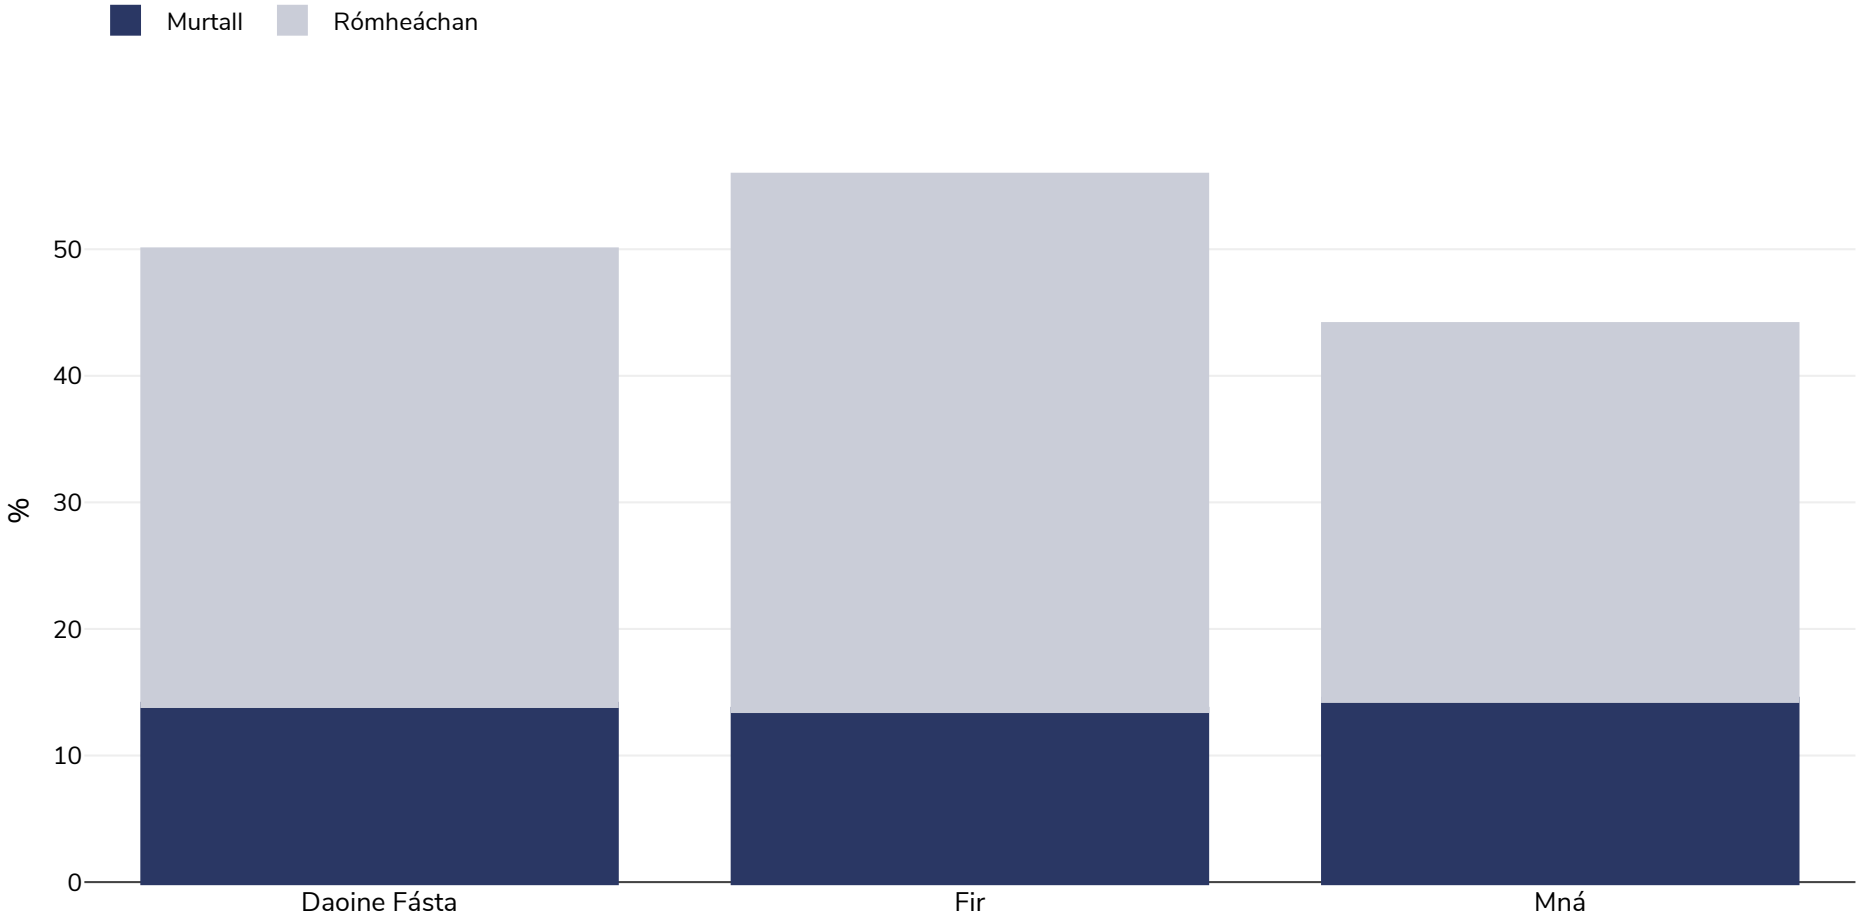

An tSualainn: Leitheadúlacht murtail

Daoine Fásta, 2014

Cineál an tsuirbhé:	Féintuairiscithe
Aois:	18+
Ceantar Clúdaithe:	Náisiúnta
Tagairtí:	Eurostat Database: http://appsso.eurostat.ec.europa.eu/nui/show.do?dataset=hlth_ehis_bm1e&lang=en (last accessed 25.08.20)

Mura gcuirtear a mhalairt in iúl, is ionann rómheáchan agus ICM idir 25kg agus 29.9kg/m², is ionann murtall agus ICM níos mó ná 30kg/m².