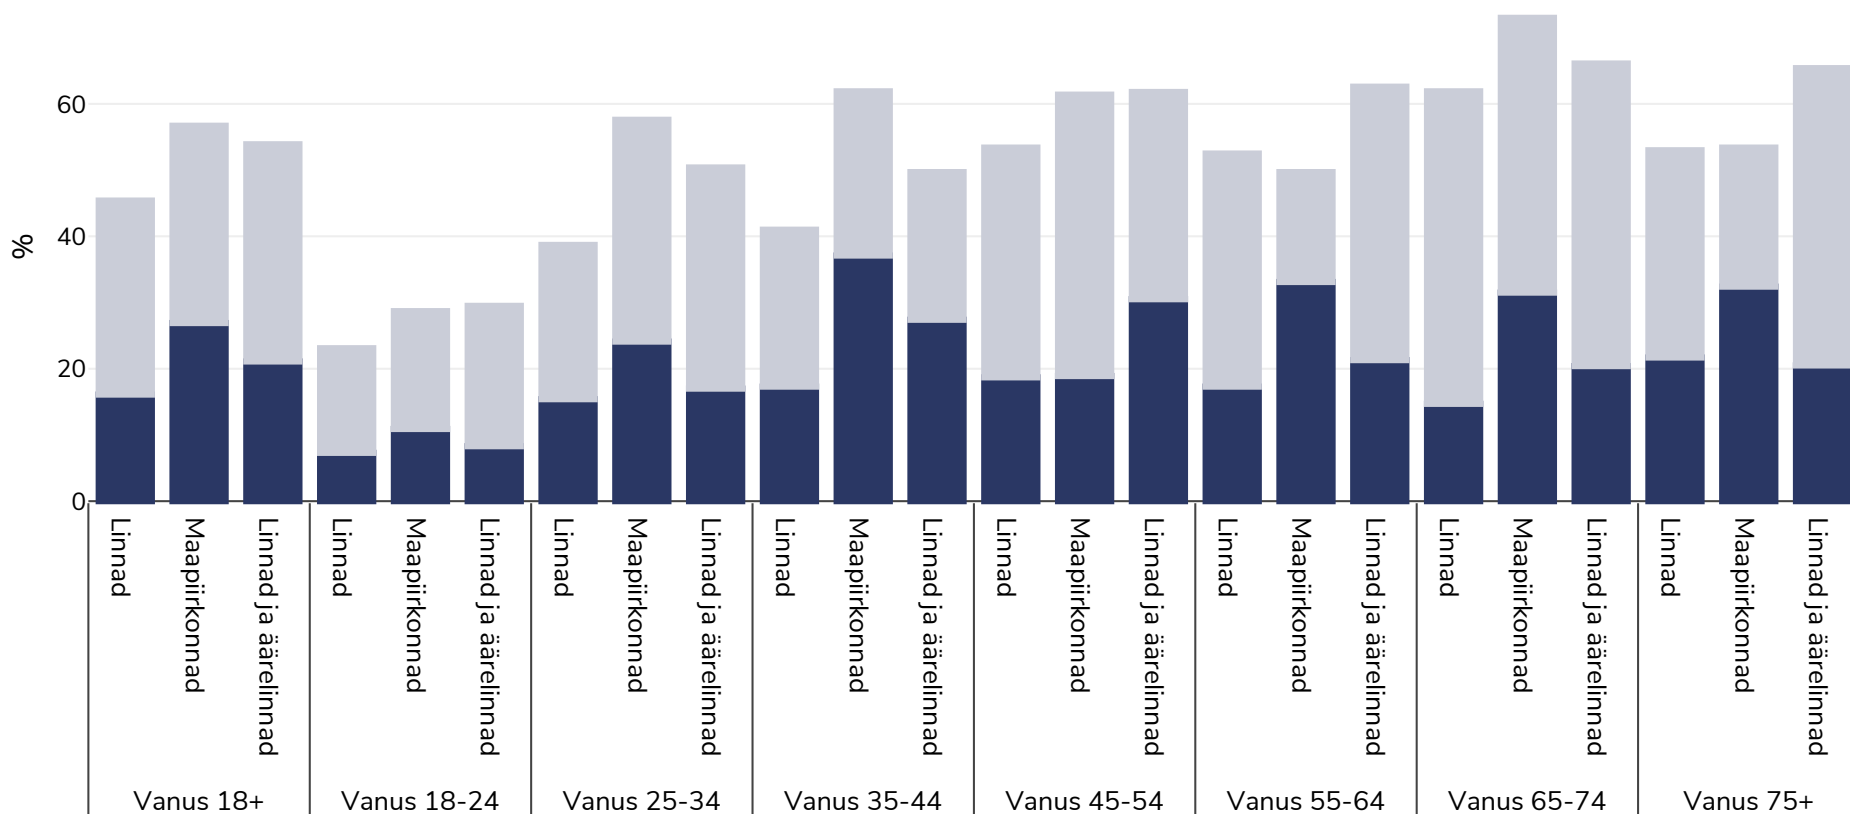

Island: Overweight/obesity by age and region

Naised, 2014

■ Rasvumine ■ Ülekaaluline

Uuringu tüüp: Ise teatatud

Hõlmatud piirkond: Riiklik

Viited: 2014 Eurostat - Urbanisation - http://appsso.eurostat.ec.europa.eu/nui/show.do?dataset=hlth_ehis_bm1u&lang=en (last accessed 25.08.20)

Kui ei ole märgitud teisiti, tähendab ülekaal KMI vahemikku 25 kg ja 29,9 kg/m², rasvumine KMI-t üle 30 kg/m².