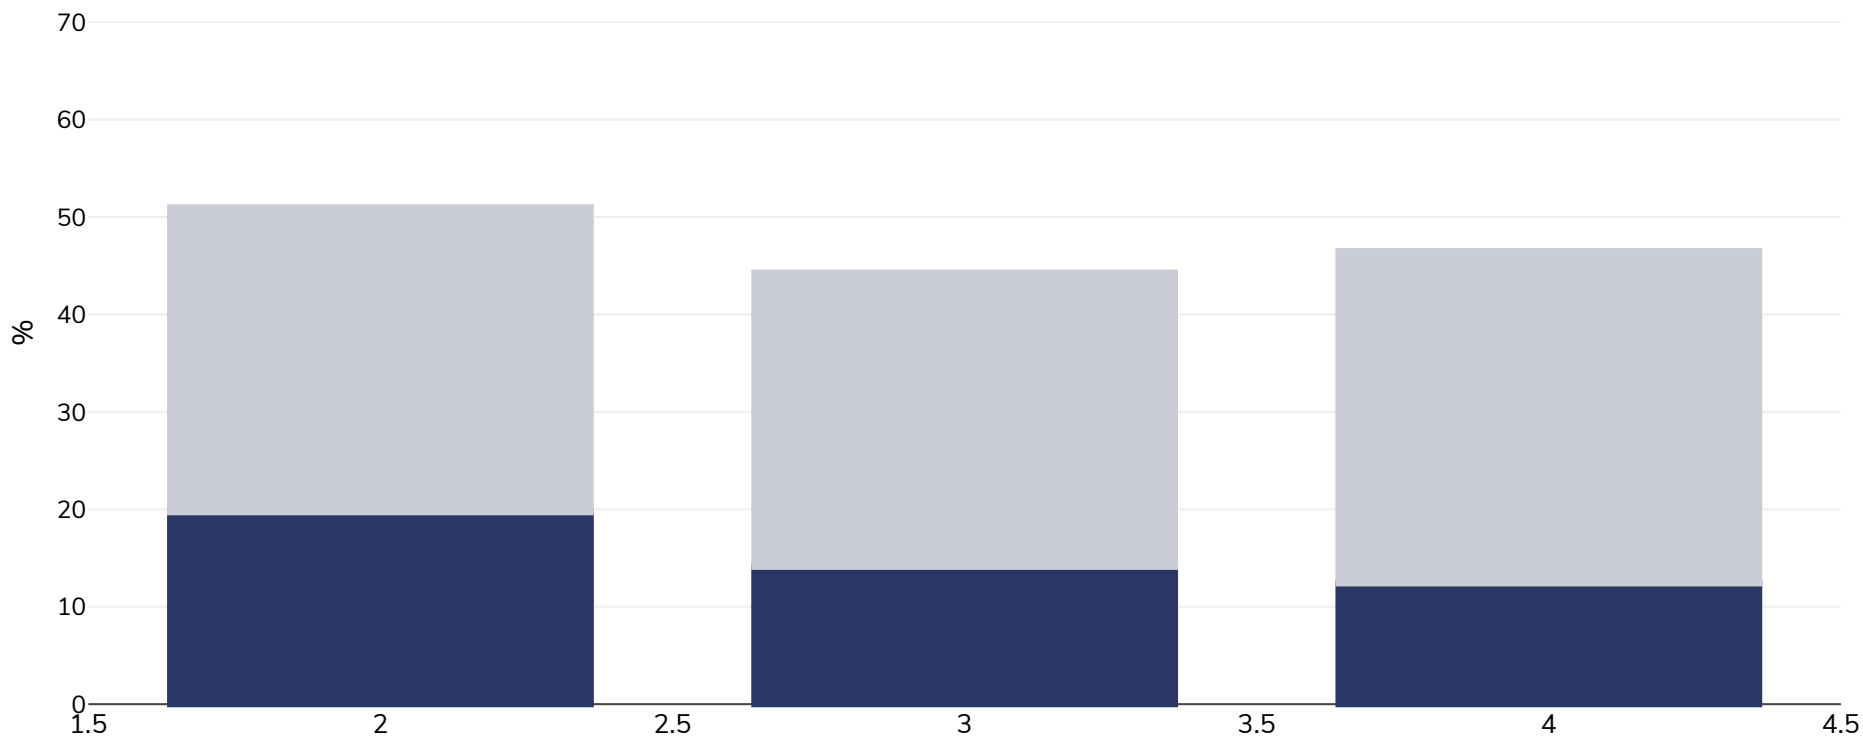

Rootsi: Overweight/obesity by socio-economic group

Naised, 2014

■ Rasvumine ■ Ülekaaluline

Uuringu tüüp: Ise teatatud

Vanus: 18+

Hõlmatud piirkond: Riiklik

Viited: 2014 Socio economic - http://appsso.eurostat.ec.europa.eu/nui/show.do?dataset=hlth_ehis_bm1i&lang=en (last accessed 25.08.20)

Märkused: 1st Quintile (lowest income), 5th Quintile (highest income) Please note where data = zero, there were insufficient data.

Kui ei ole märgitud teisiti, tähendab ülekaal KMI vahemikku 25 kg ja 29,9 kg/m², rasvumine KMI-t üle 30 kg/m².