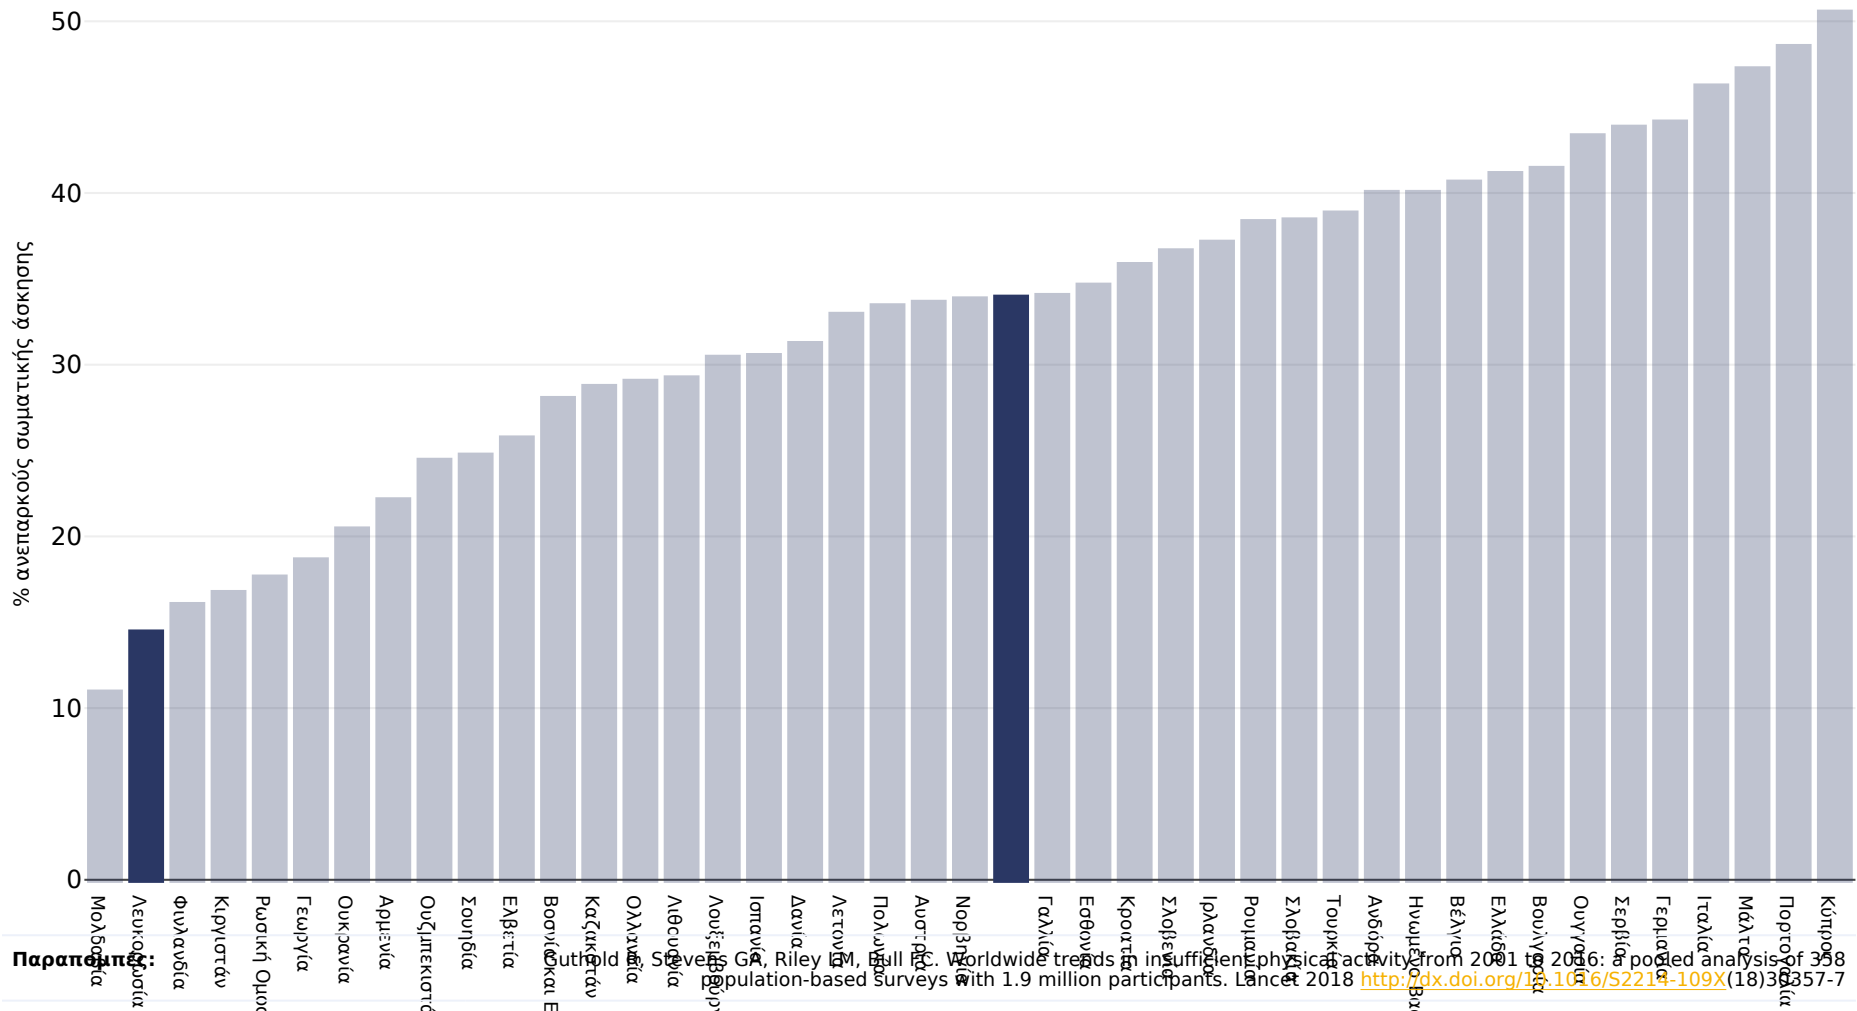

Λευκωσία: Insufficient physical activity

Γυναίκες, 2016

Παράρτημα 1: Λευκωσία. Source: World Health Organization, Global Health Observatory Data Repository. [http://dx.doi.org/10.1016/S2214-109X\(18\)30357-7](http://dx.doi.org/10.1016/S2214-109X(18)30357-7)