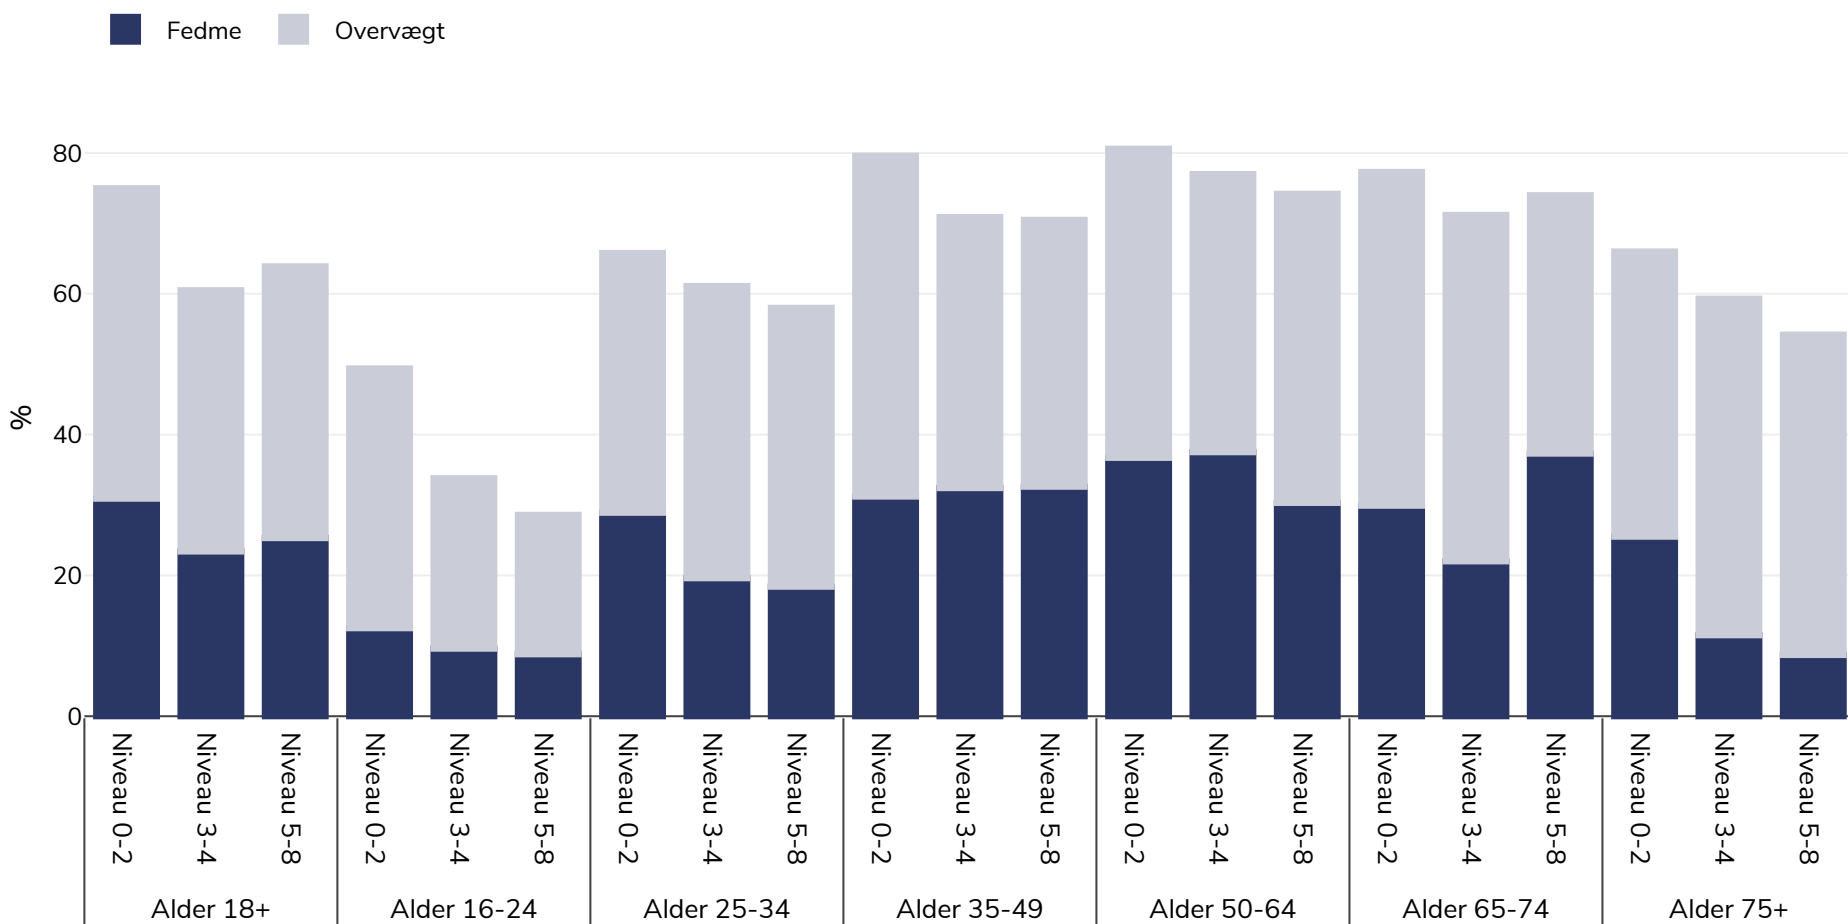

Malta: Overweight/obesity by age and education

Mænd, 2017

Undersøgelsestype: Selvrapporeret

Area covered: National

Referencer: 2017 - Education EUROSTAT Database http://appsso.eurostat.ec.europa.eu/nui/show.do?dataset=ilc_hch10&lang=en (last accessed 25.08.20)

Medmindre andet er angivet, henviser overvægt til en BMI på mellem 25 kg og 29,9 kg/m², fedme henviser til en BMI på mere end 30 kg/m².