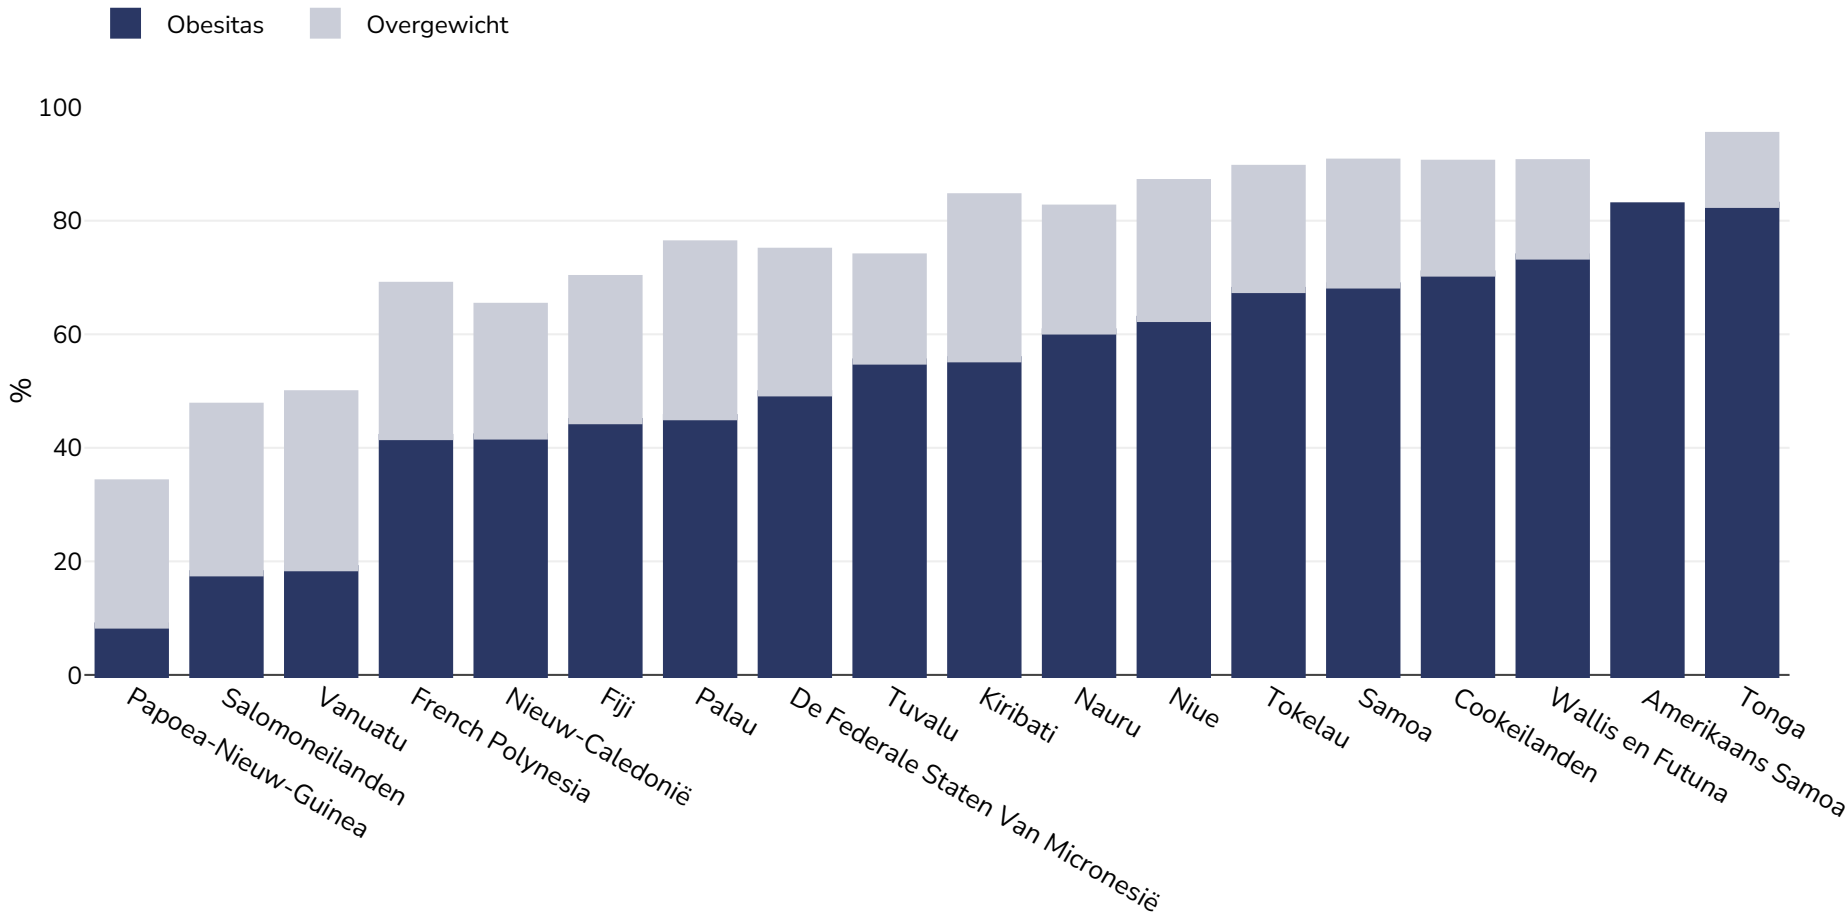

Pacific Community: Obesity prevalence

Vrouwen

Notities (alleen beschikbaar in het Engels):

Different methodologies have been used to collect this data and so it is not strictly comparable.

Tenzij anders vermeld, verwijst overgewicht naar een BMI tussen 25 kg en 29,9 kg/m², obesitas verwijst naar een BMI van meer dan 30 kg/m².