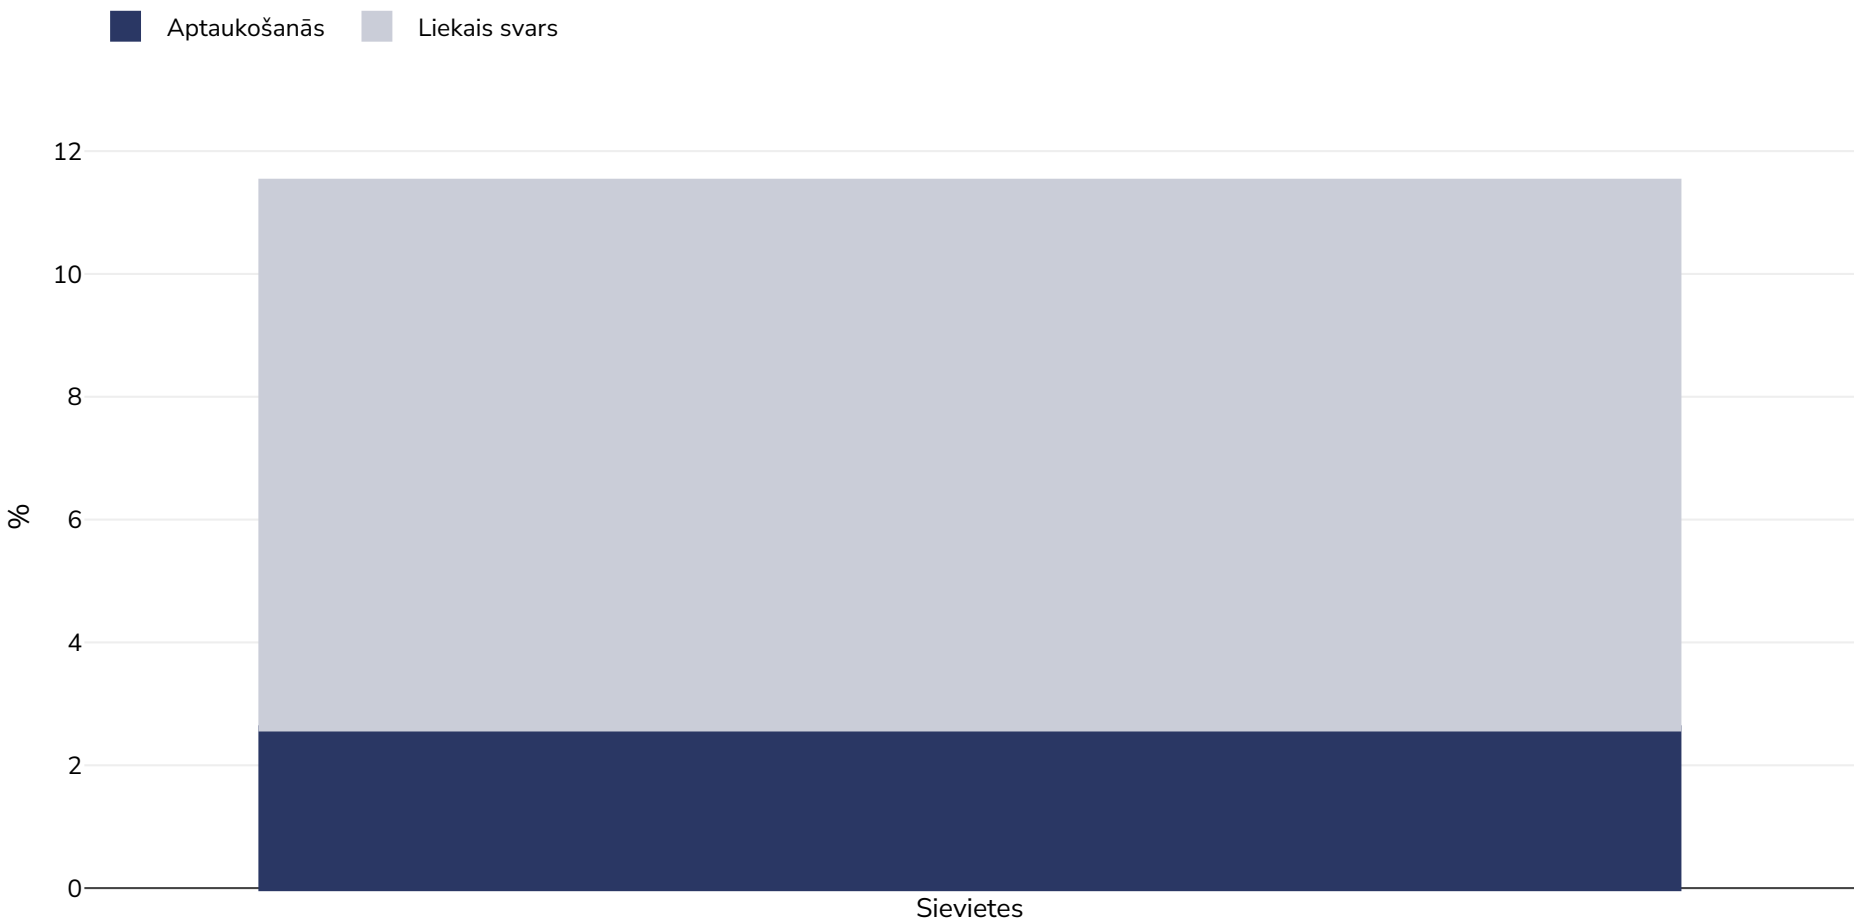

Haiti: Aptaukošanas izplatība

Sievietes, 1994-1995

| | |
|--------------------------|--|
| Apsekojuma veids: | Mārtiņš |
| Vecums: | 15-49 |
| Izlases lielums: | 1896 |
| Atsauces: | Martorell R, Khan LK, Hughes ML, Grummer Strawn LM. Obesity in women from developing countries. EJCN (2000) 54:247-252 |

Ja nav norādīts citādi, liekais svars attiecas uz BMI no 25 kg līdz 29,9 kg/m², aptaukošanās attiecas uz BMI, kas lielāks par 30 kg/m².