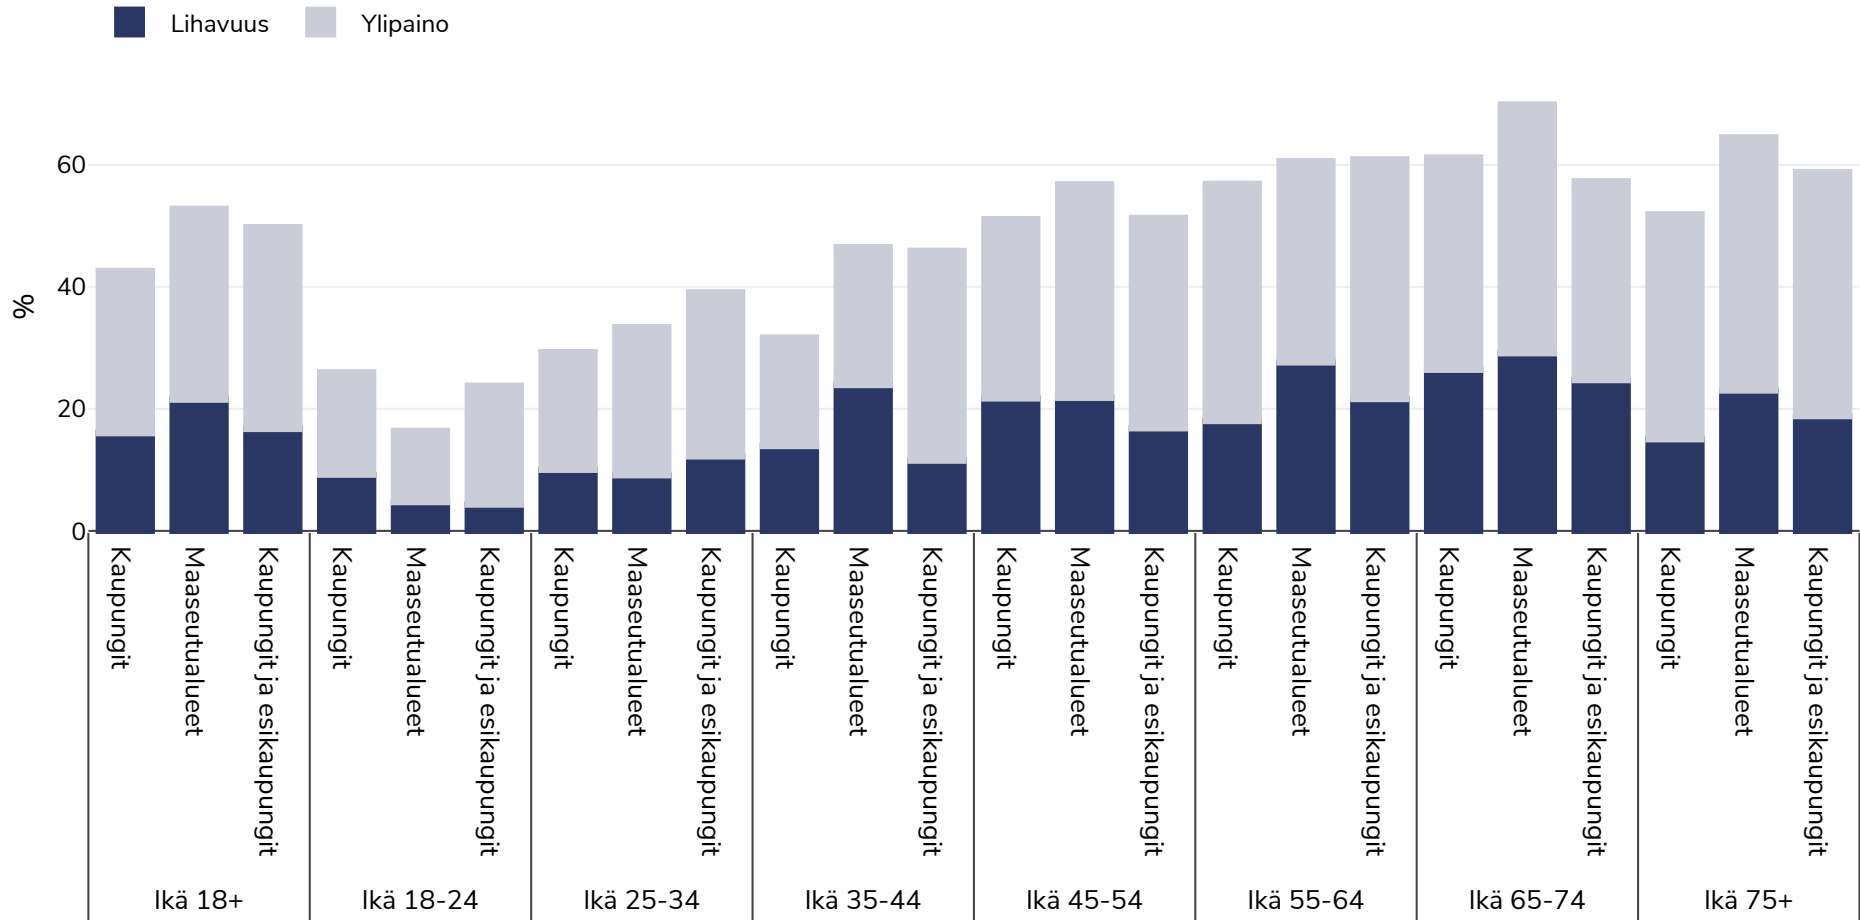

Suomi: Overweight/obesity by age and region

Naiset, 2014

Tutkimustyyppi:

Itse ilmoitettu

Peittoalue:

Kansallinen

Viitteet:

2014 Eurostat Database: http://appsso.eurostat.ec.europa.eu/nui/show.do?dataset=hlth_ehis_bm1e&lang=en (last accessed 25.08.20)

Ellei toisin mainita, ylipaino viittaa kehon painoindeksiin 25–29,9 kg/m², lihavuus viittaa yli 30 kg/m²:n painoindeksiin.