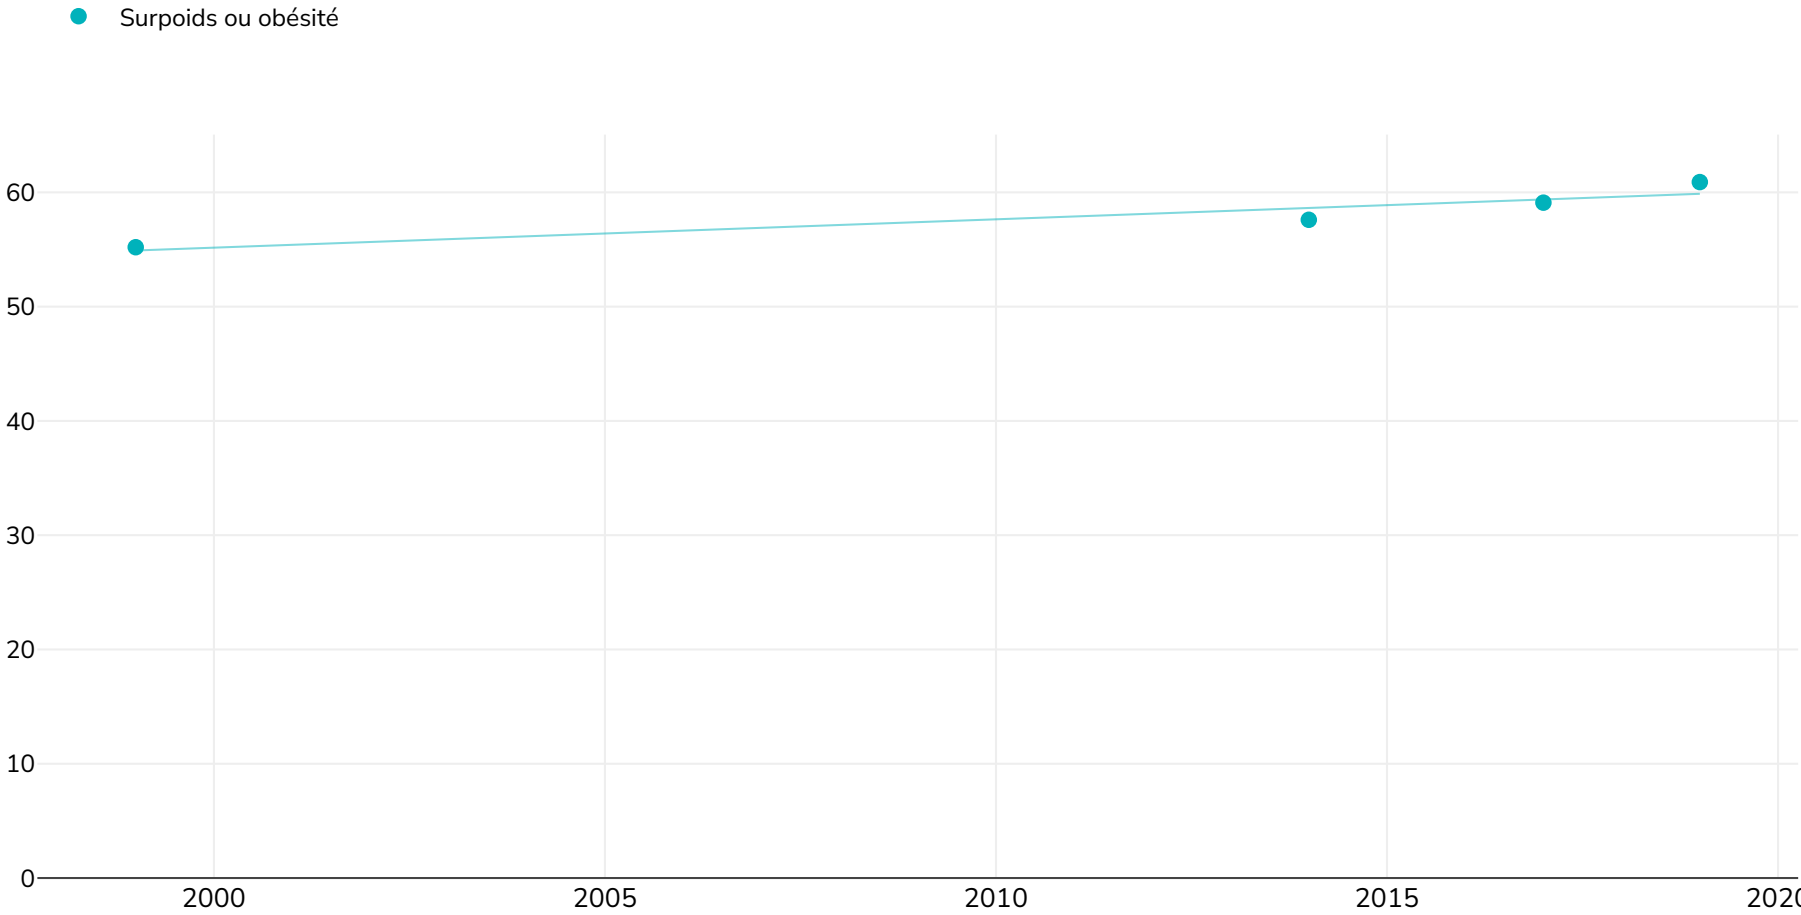

Portugal: Trend adult overweight obesity 1999 2019

Hommes

Type d'enquête: Autodéclaré

Références: For full details of references visit <https://data.worldobesity.org/>

Différentes méthodologies peuvent avoir été utilisées pour collecter ces données et, par conséquent, les données de différentes enquêtes peuvent ne pas être strictement comparables. Veuillez vérifier auprès des sources de données d'origine les méthodologies utilisées