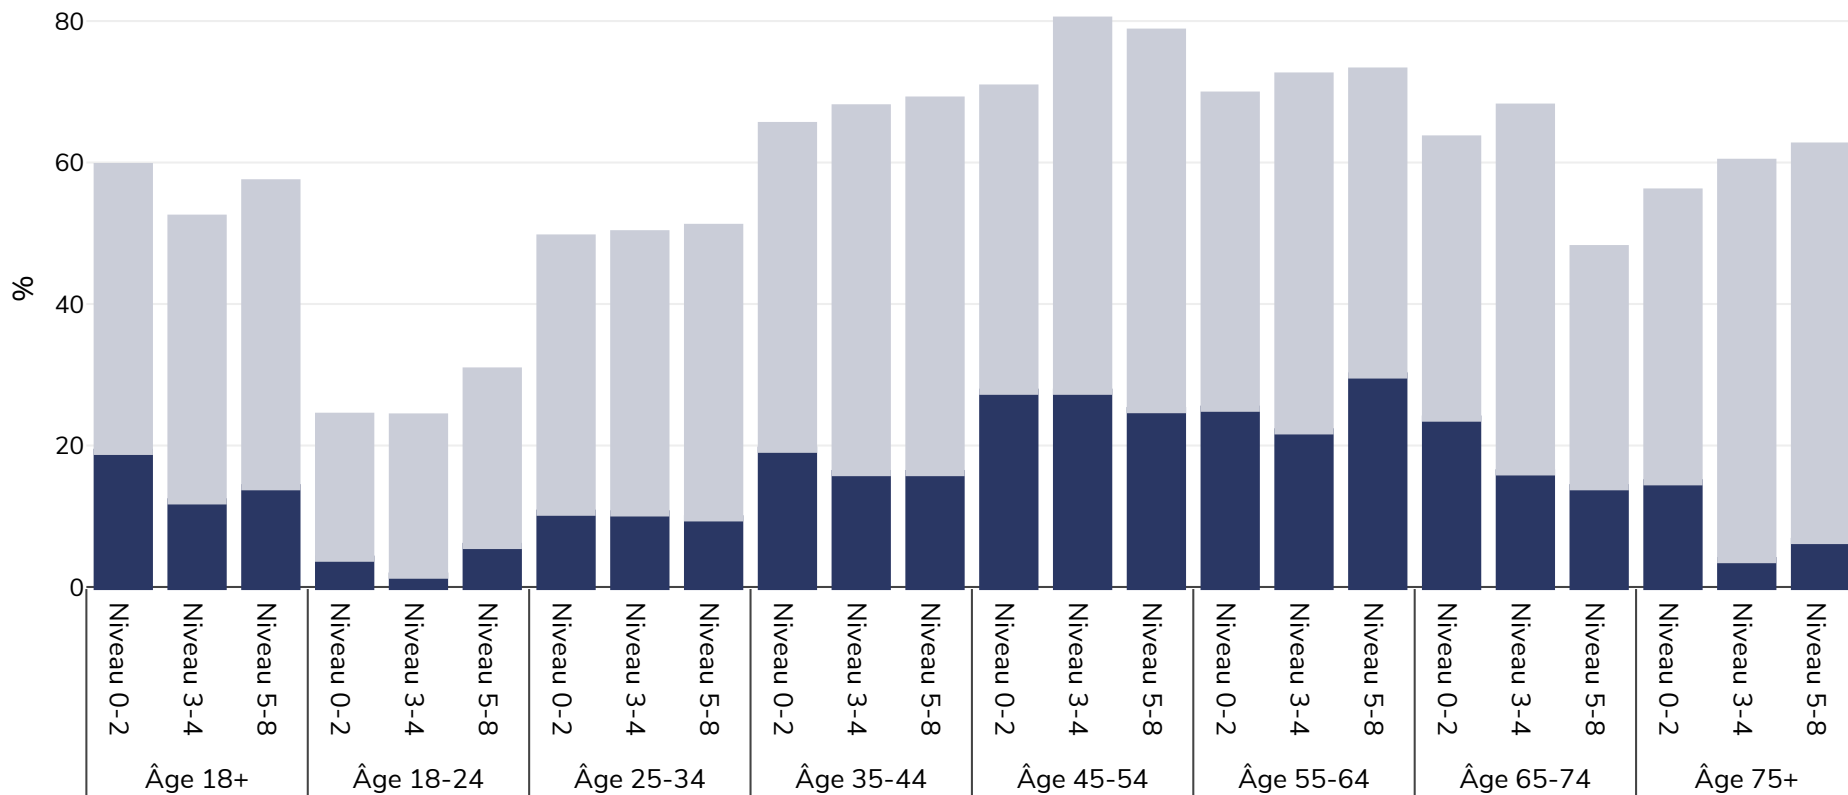

Turquie: Overweight/obesity by age and education

Hommes, 2014

■ Obésité ■ Surpoids

Type d'enquête: Autodéclaré

Région couverte: National

Références: 2014 Eurostat Database: http://appsso.eurostat.ec.europa.eu/nui/show.do?dataset=hlth_ehis_bm1e&lang=en (last accessed 25.08.20)

Sauf indication contraire, le surpoids fait référence à un IMC compris entre 25 kg et 29,9 kg/m², l'obésité fait référence à un IMC supérieur à 30 kg/m².