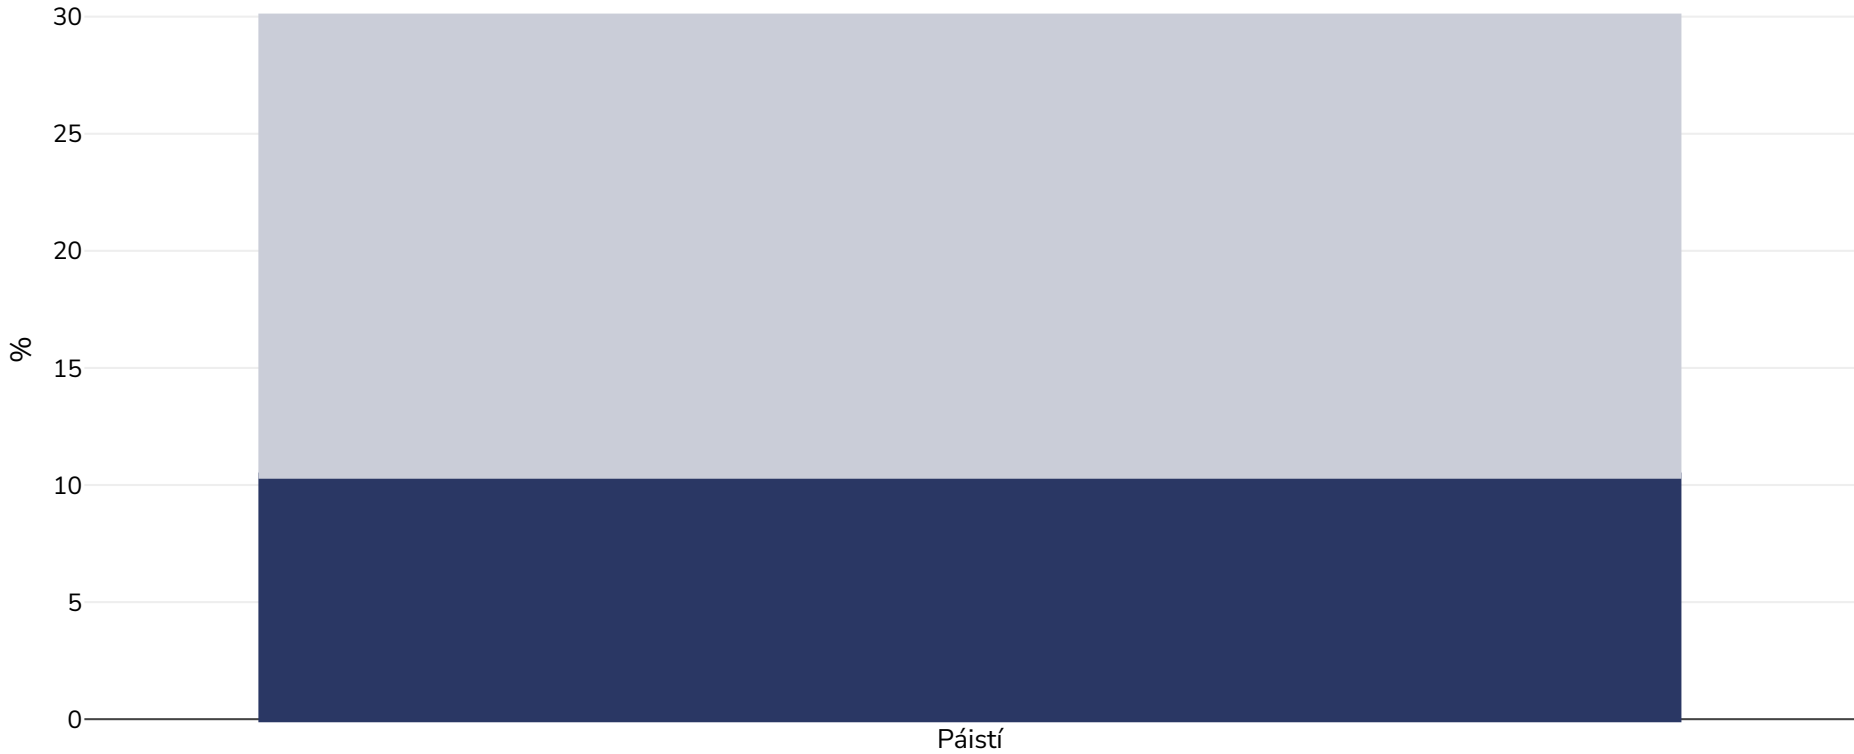

# An Nua-Chaladóin: Leitheadúlacht murtaill

Páistí, 2018

■ Murtaill ■ Rómheáchan

<b>Cineál an tsuirbhé:</b>	Tomhaiste
<b>Aois:</b>	10-16
<b>Samplamhaid:</b>	954
<b>Ceantar Clúdaithe:</b>	Náisiúnta
<b>Tagairtí:</b>	Frayon, S., Wattelez, G., Paufique, E., Nedjar-Guerre, A., Serra-Mallol, C. and Galy, O., 2020. Overweight in the pluri-ethnic adolescent population of New Caledonia: Dietary patterns, sleep duration and screen time. The Lancet Regional Health-Western Pacific, 2, p.100025.
<b>Cutoffs:</b>	IOTF