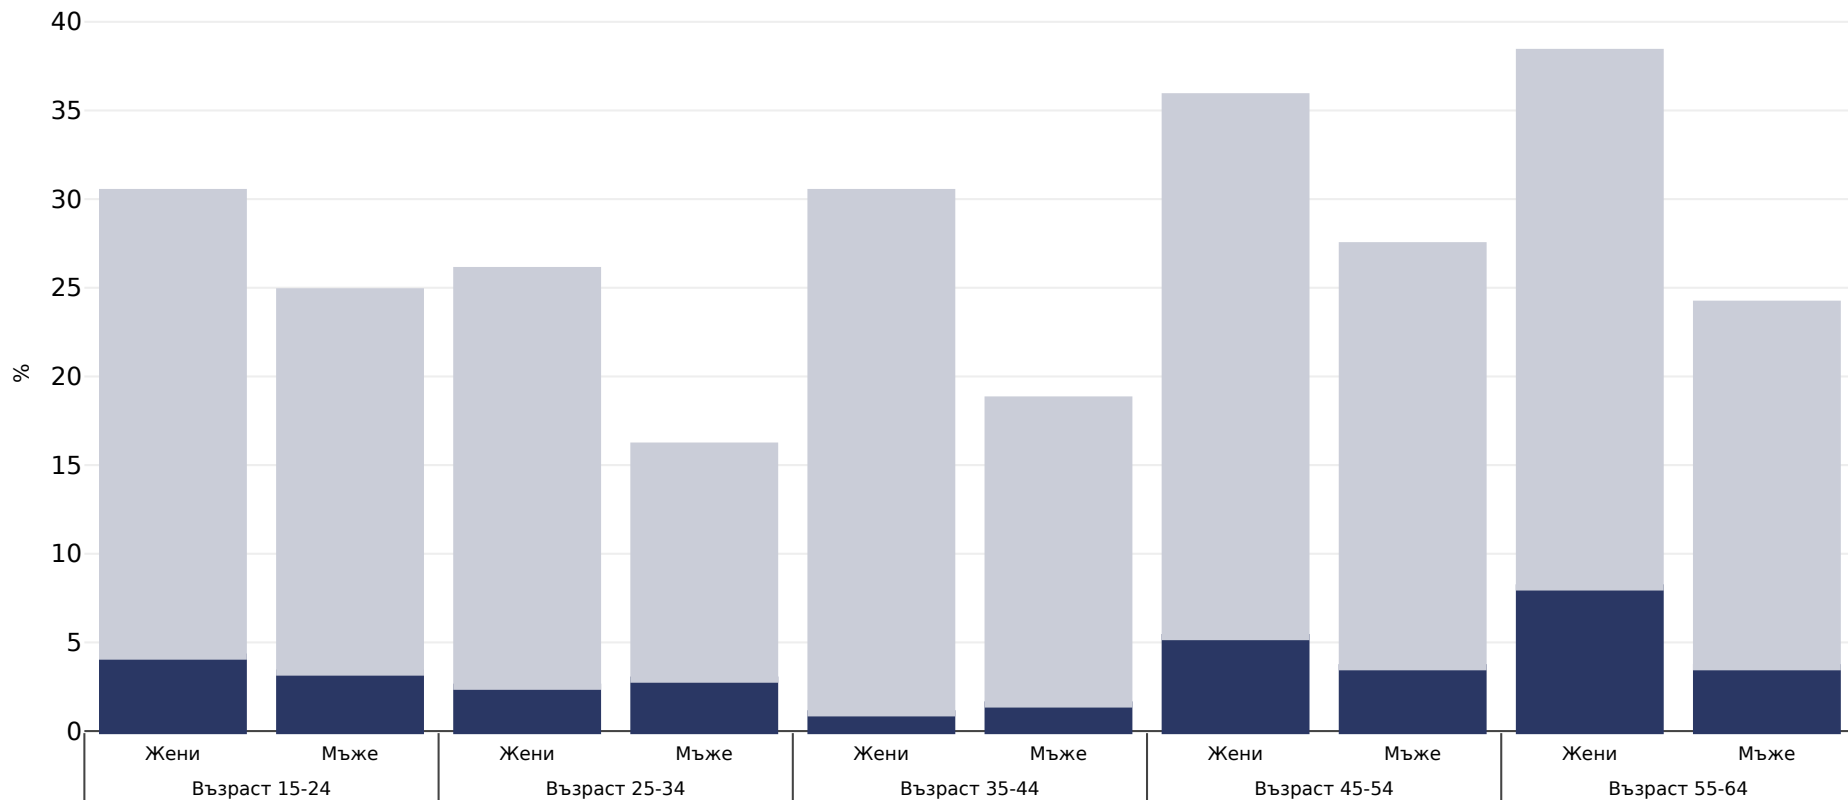

# Нигер: Наднормено тегло/затлъстяване по възраст

Възрастни, 2007

■ Затлъстяване ■ Наднормено тегло

<b>Тип анкета:</b>	Измерено
<b>Количество на пробите:</b>	2420
<b>Обхваната зона:</b>	Национално
<b>Референции:</b>	STEPS Niger 2007 available at <a href="https://extranet.who.int/ncdsmicrodata/index.php/catalog/736/related-materials">https://extranet.who.int/ncdsmicrodata/index.php/catalog/736/related-materials</a> (last accessed 24.09.21)

Освен ако не е посочено друго, наднорменото тегло се отнася до ИТМ между 25 kg и 29,9°kg/m², затлъстяването се отнася до ИТМ, по-голям от 30°kg/m².