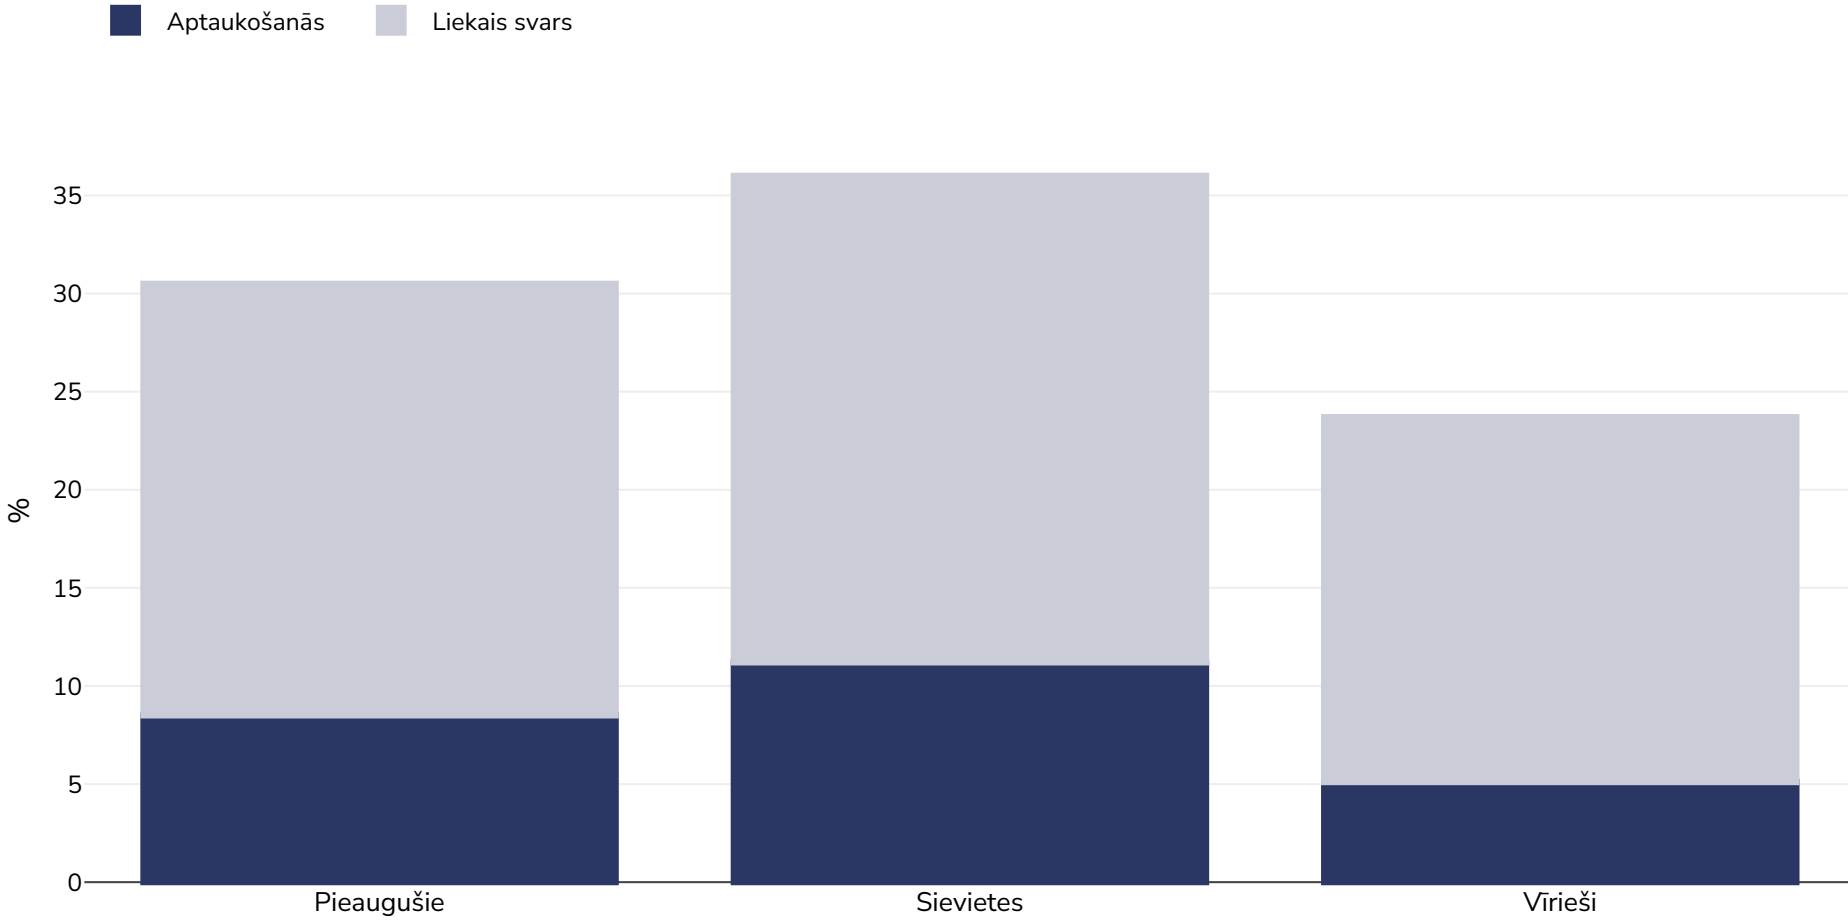

Kotdivuāra: Aptaukošanās izplatība

Pieaugušie, 2005

Apsekojuma veids:	Mērītā vērtība
Vecums:	15-64
Izlases lielums:	4756
Aptvertā teritorija:	Valsts

Atsauces: Cote D'Ivoire STEPS 2005, available at https://www.who.int/ncds/surveillance/steps/2005_Cote_d_Ivoire_FactSheet_FR.pdf

Ja nav norādīts citādi, liekais svars attiecas uz ķMI no 25 kg līdz 29,9 kg/m², aptaukošanās attiecas uz ķMI, kas lielāks par 30 kg/m².