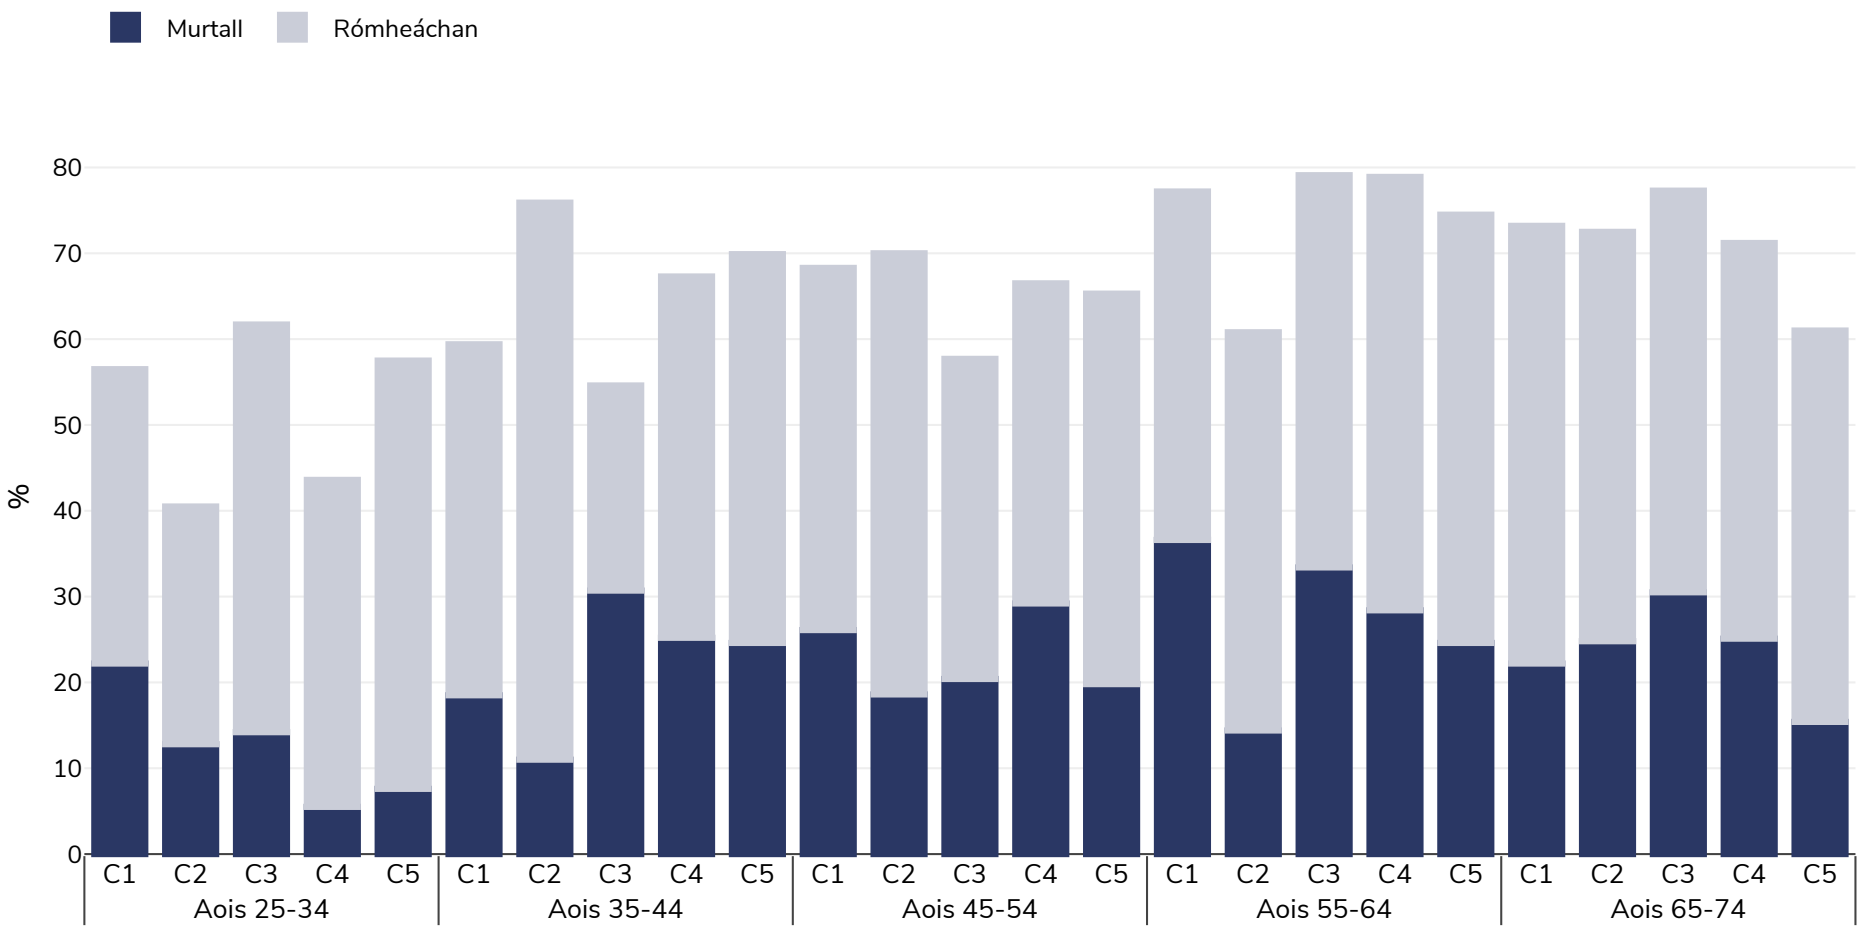

# An Fhionlainn: Overweight/obesity by age and socio-economic group

Fir, 2019

**Cineál an tsuirbhé:** Féintuairiscithe

**Ceantar Clúdaithe:** Náisiúnta

**Tagairtí:** Eurostat 2019. Available at [https://appsso.eurostat.ec.europa.eu/nui/show.do?dataset=hlth\\_ehis\\_bm1i&lang=en](https://appsso.eurostat.ec.europa.eu/nui/show.do?dataset=hlth_ehis_bm1i&lang=en) (last accessed 09.08.21).

**Nótaí:** NB. Some age ranges missing due to insufficient data to display by age & income quintile

Mura gcuirtear a mhalairt in iúl, is ionann rómheáchan agus ICM idir 25kg agus 29.9kg/m<sup>2</sup>, is ionann murtall agus ICM níos mó ná 30kg/m<sup>2</sup>.