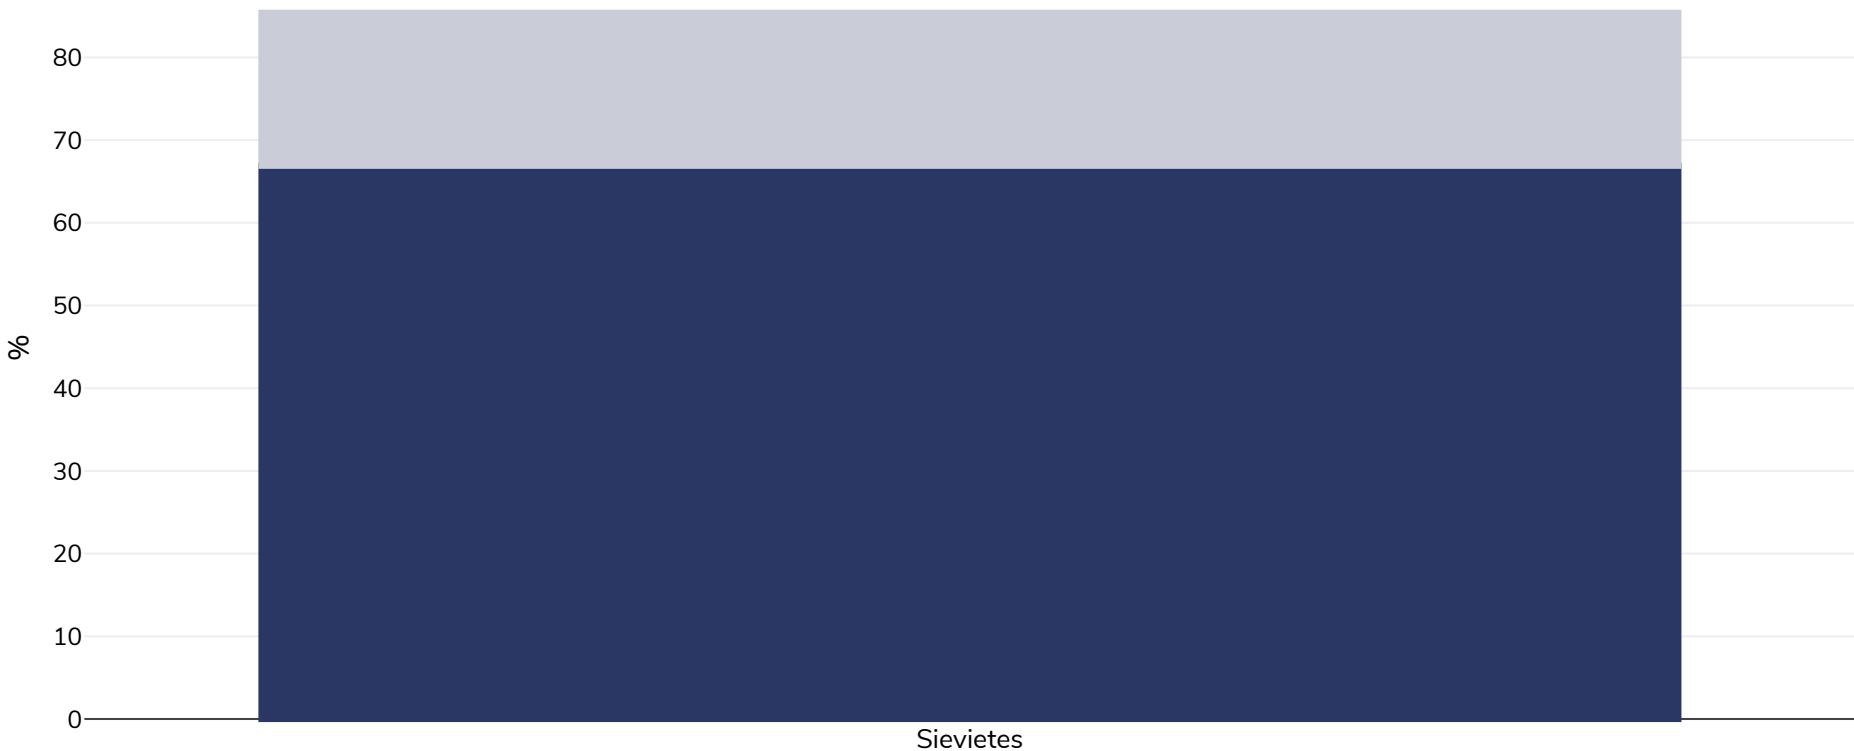

Samoa: Aptaukošanās izplatība

Sievietes, 2019-2020

■ Aptaukošanās ■ Liekais svars

Apsekojuma veids:

Mērītā vērtība

Vecums:

15-49

Izlases lielums:

3771

Aptvertā teritorija:

Valsts

Atsauces:

Samoa Bureau of Statistics. 2021. Samoa Demographic and Health – Multiple Indicator Cluster Survey 2019-20, Survey Findings Report. Apia, Samoa: Samoa Bureau of Statistics. https://washdata.org/sites/default/files/2022-02/Samoa%202019-20%20DHS-MICS_sm.pdf (Accessed 20.07.23)

Ja nav norādīts citādi, liekais svars attiecas uz ĶMI no 25 kg līdz 29,9 kg/m², aptaukošanās attiecas uz ĶMI, kas lielāks par 30 kg/m².