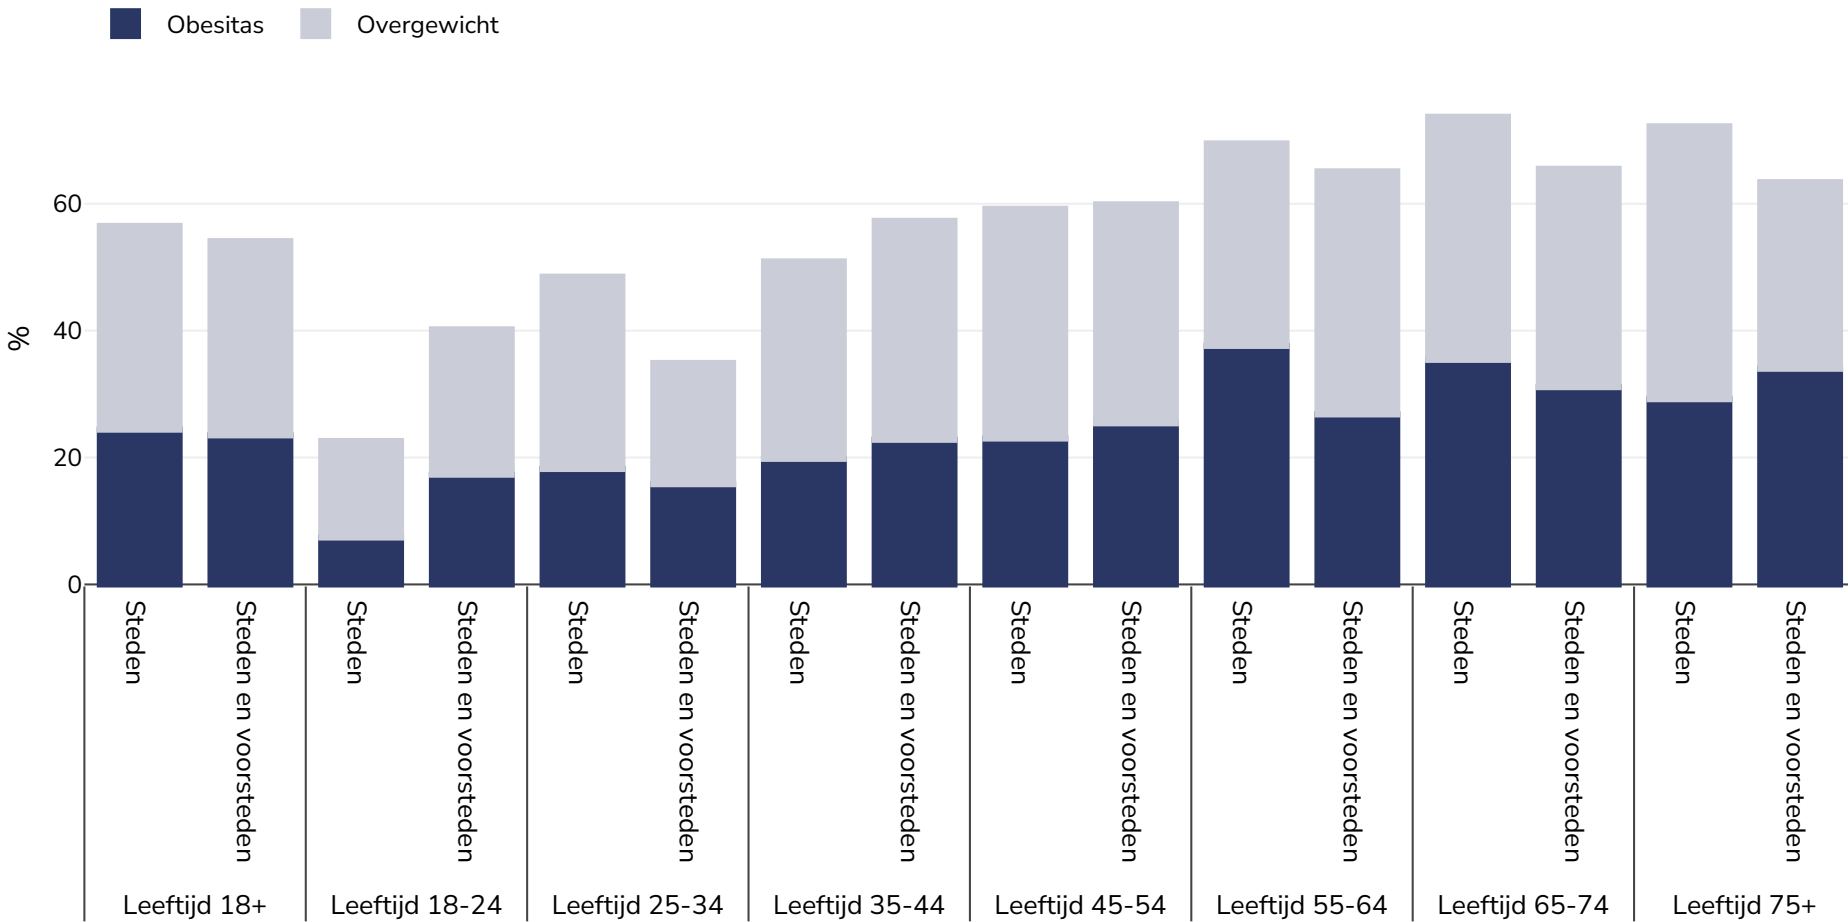

Malta: Overweight/obesity by age and region

Vrouwen, 2014

Type onderzoek: Zelfgerapporteerd

Referenties: 2014 Eurostat Database: http://appsso.eurostat.ec.europa.eu/nui/show.do?dataset=hlth_ehis_bm1e&lang=en (last accessed 25.08.20)

Notities (alleen beschikbaar in het Engels): NB. Rural areas were considered to have low reliability and have been excluded.

Tenzij anders vermeld, verwijst overgewicht naar een BMI tussen 25 kg en 29,9 kg/m², obesitas verwijst naar een BMI van meer dan 30 kg/m².