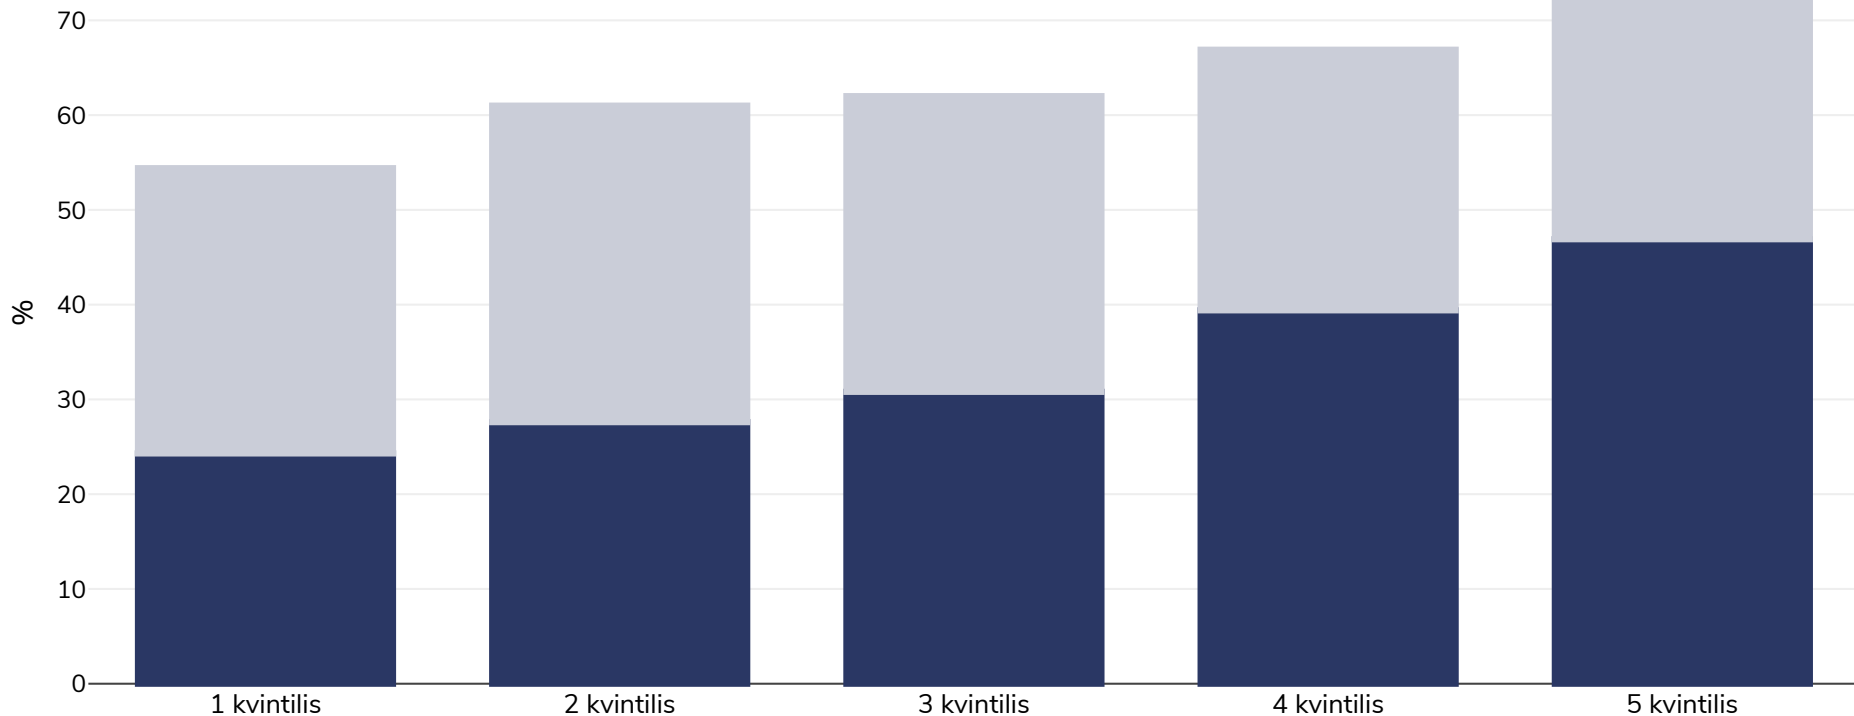

Naujoji Zelandija: Overweight/obesity by socio-economic group

Moterys, 2016-2017

■ Nutukimas ■ Antsvoris

Tyrimo tipas:	Išmatuotas
Amžius:	15+
Imties dydis:	12670
Teritorija:	Nacionalinis
Nuorodos:	New Zealand Health Survey. https://www.health.govt.nz/publication/annual-update-key-results-2018-19-new-zealand-health-survey (last accessed 14.07.20)

Jei nenurodyta kitaip, antsvoris reiškia KMI nuo 25 kg iki 29,9 kg/m², nutukimas – didesnj nei 30 kg/m² KMI..