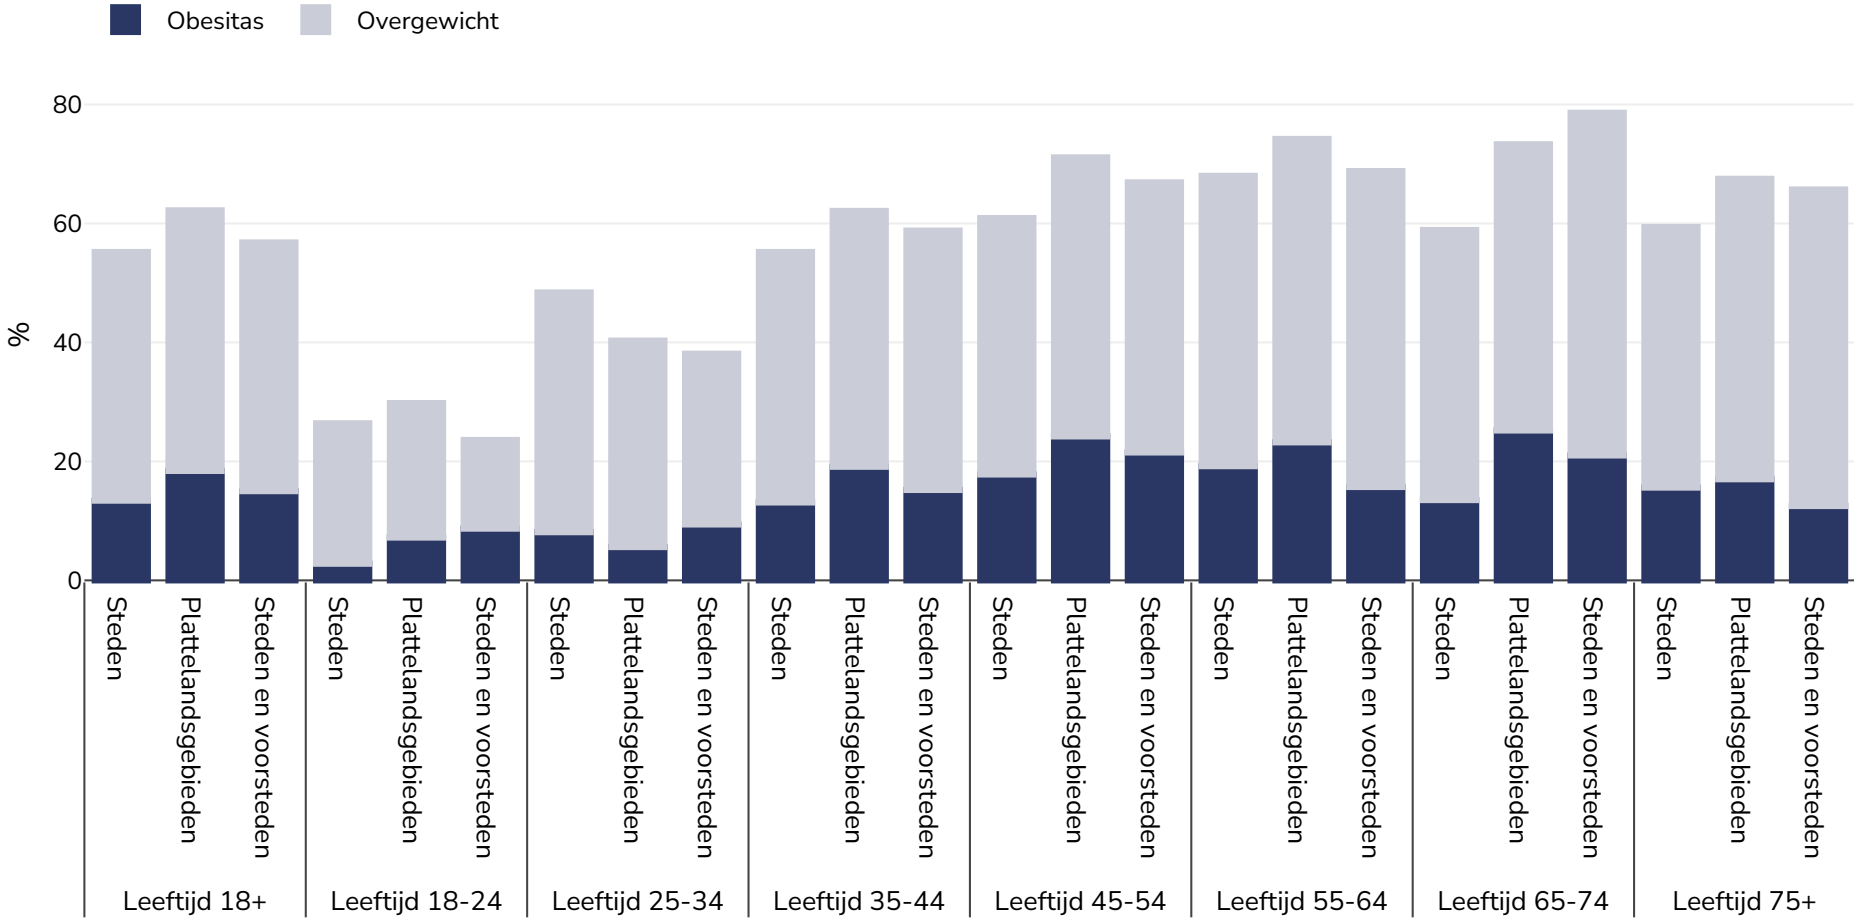

Portugal: Overweight/obesity by age and region

Mannen, 2014

Type onderzoek: Zelfgerapporteerd

In aanmerking komend gebied: Nationaal

Referenties: 2014 Eurostat Database: http://appsso.eurostat.ec.europa.eu/nui/show.do?dataset=hlth_ehis_bm1e&lang=en (last accessed 25.08.20)

Tenzij anders vermeld, verwijst overgewicht naar een BMI tussen 25 kg en 29,9 kg/m², obesitas verwijst naar een BMI van meer dan 30 kg/m².