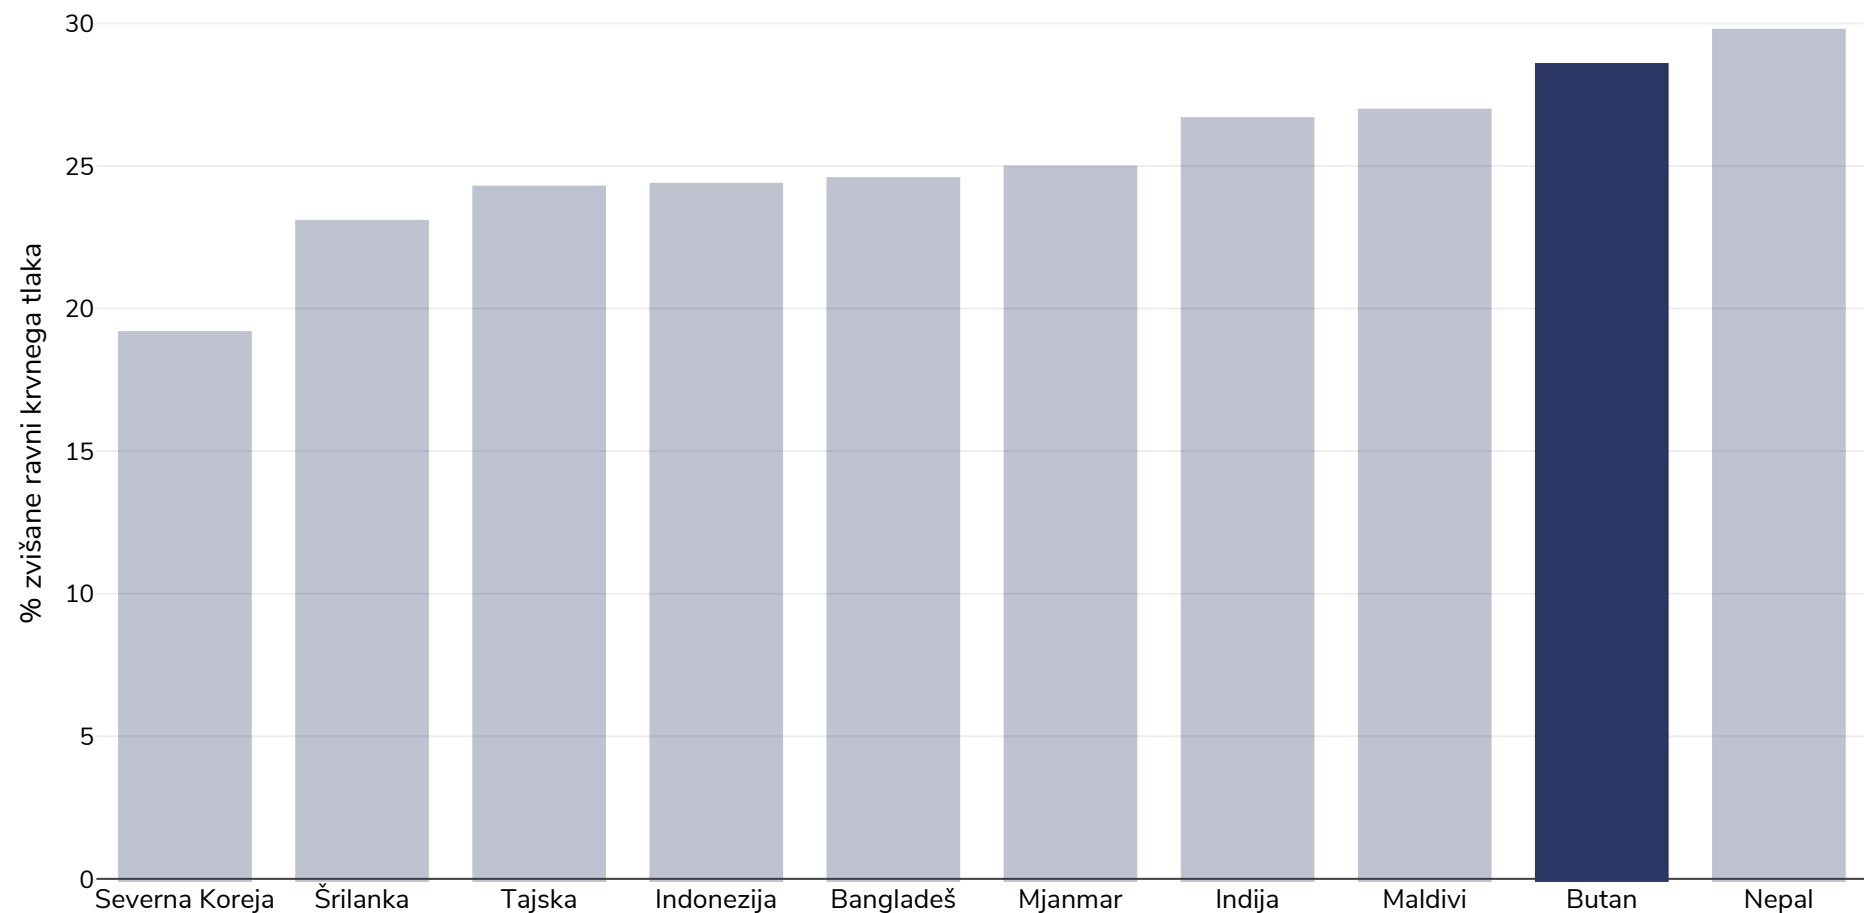

# Butan: Raised blood pressure

Moški, 2015

**Literatura:**

Global Health Observatory data repository, World Health Organisation, <http://apps.who.int/gho/data/node.main.A875?lang=en>

**Definicije (na voljo samo v angleščini):**

Age Standardised estimated % Raised blood pressure 2015 (SBP $\geq$ 140 OR DBP $\geq$ 90).