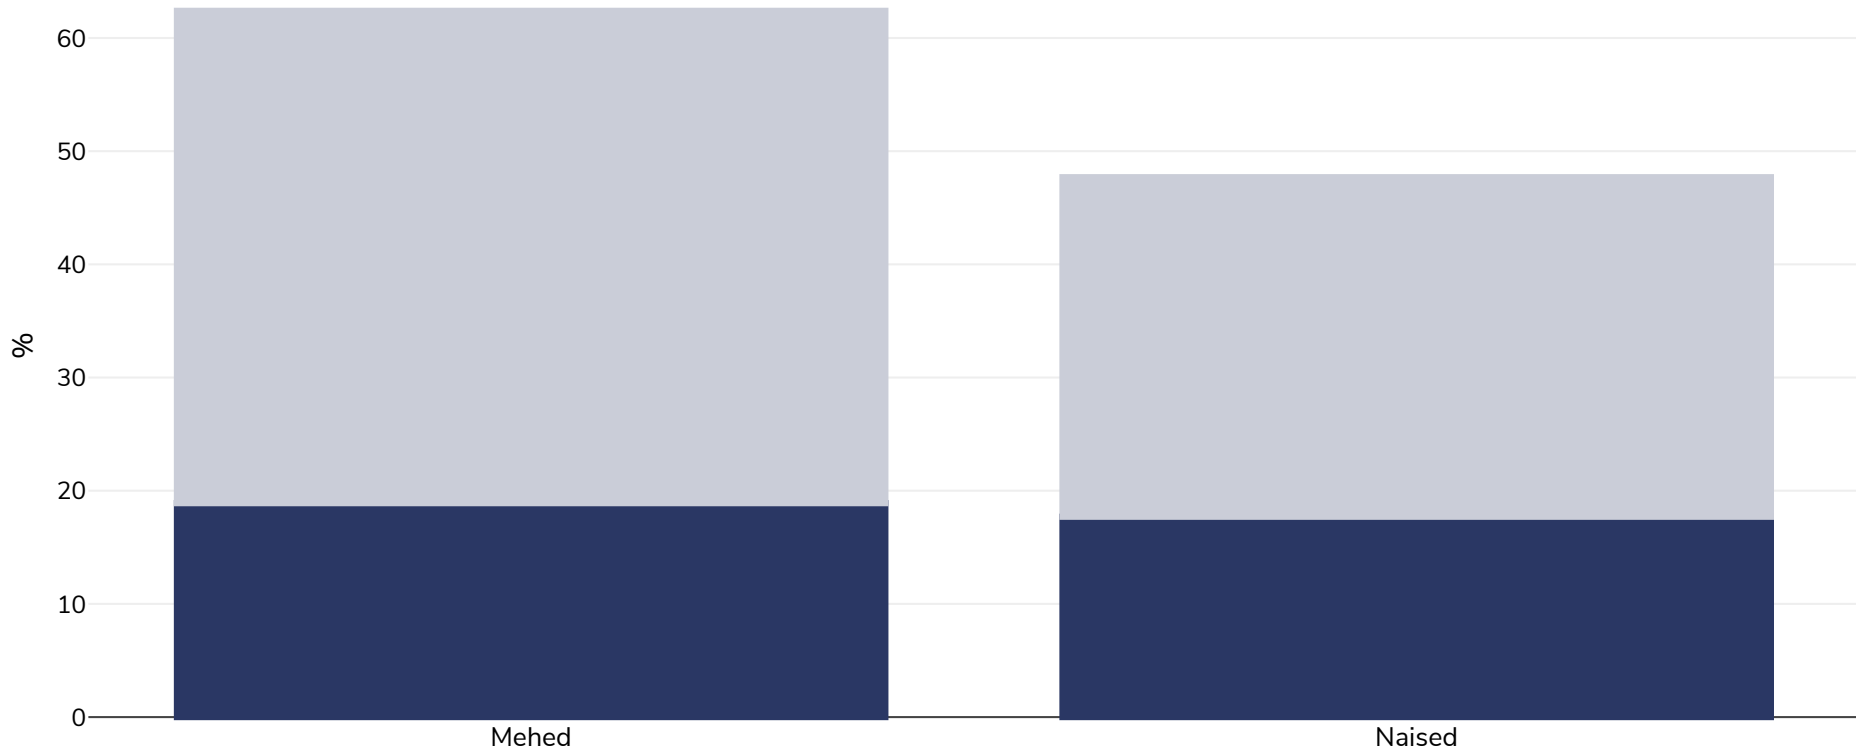

Soome: Rasvumise levimus

Täiskasvanud, 2014

Rasvumine
 Ülekaaluline

Uuringu tüüp: Ise teatatud

Vanus: 18+

Hõlmatud piirkond: Riiklik

Viited: 2014 Eurostat Database: http://appsso.eurostat.ec.europa.eu/nui/show.do?dataset=hlth_ehis_bm1e&lang=en (last accessed 25.08.20)

Kui ei ole märgitud teisiti, tähendab ülekaal KMI vahemikku 25 kg ja 29,9 kg/m², rasvumine KMI-t üle 30 kg/m².