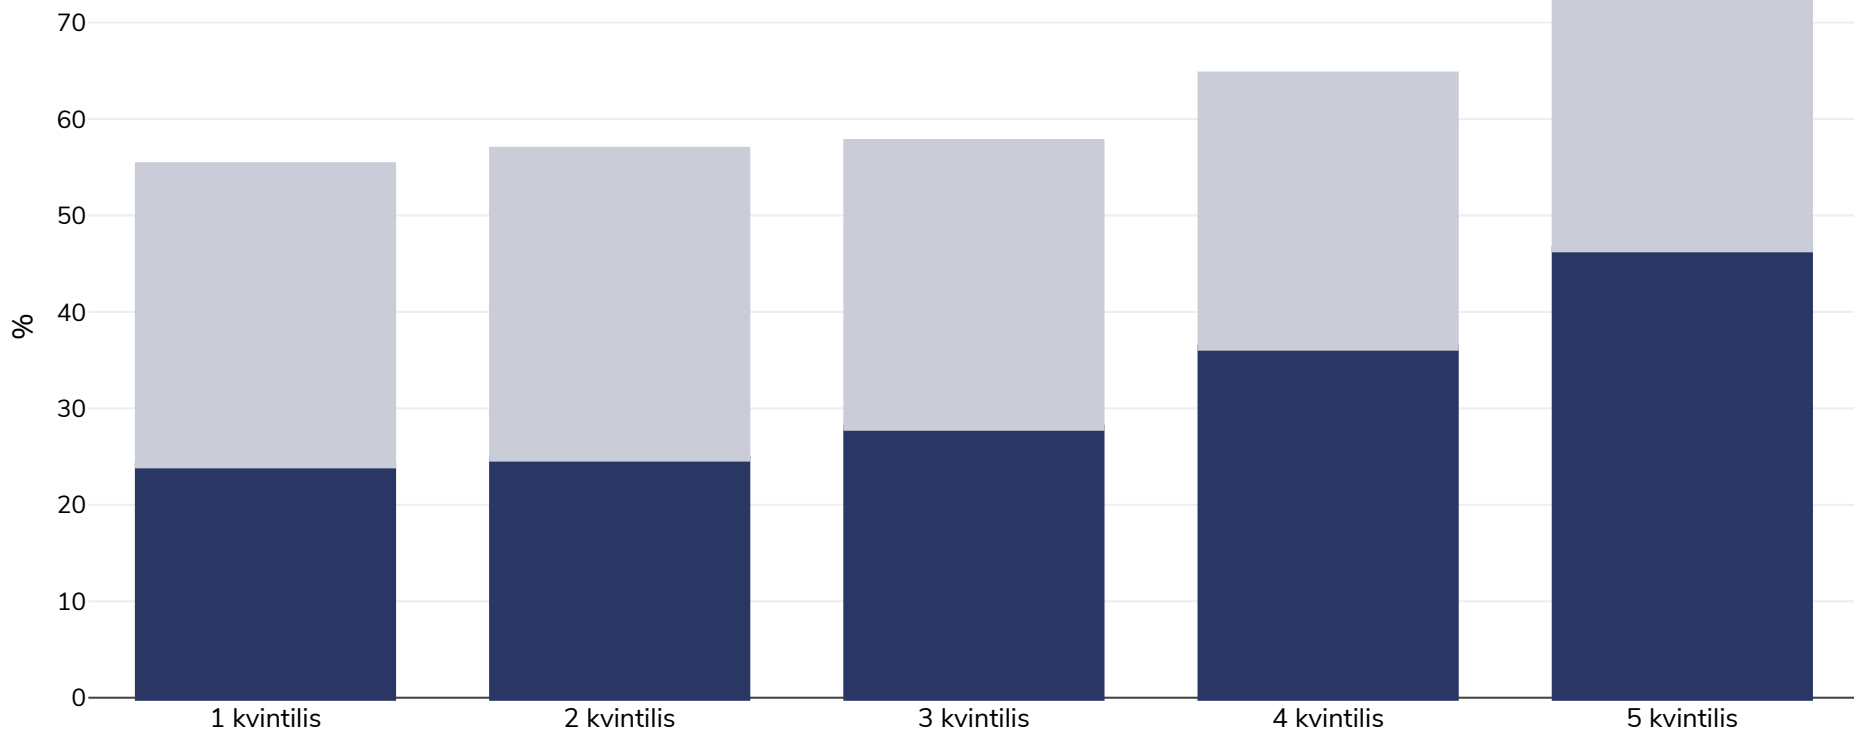

Naujoji Zelandija: Overweight/obesity by socio-economic group

Moterys, 2014-2015

■ Nutukimas ■ Antsvoris

Tyrimo tipas:	Išmatuotas
Amžius:	15+
Imties dydis:	12769
Teritorija:	Nacionalinis
Nuorodos:	New Zealand Health Survey 2014-2015. https://www.health.govt.nz/publication/annual-update-key-results-2014-15-new-zealand-health-survey (last accessed 16.12.2015)

Jei nenurodyta kitaip, antsvoris reiškia KMI nuo 25 kg iki 29,9 kg/m², nutukimas – didesnj nei 30 kg/m² KMI..