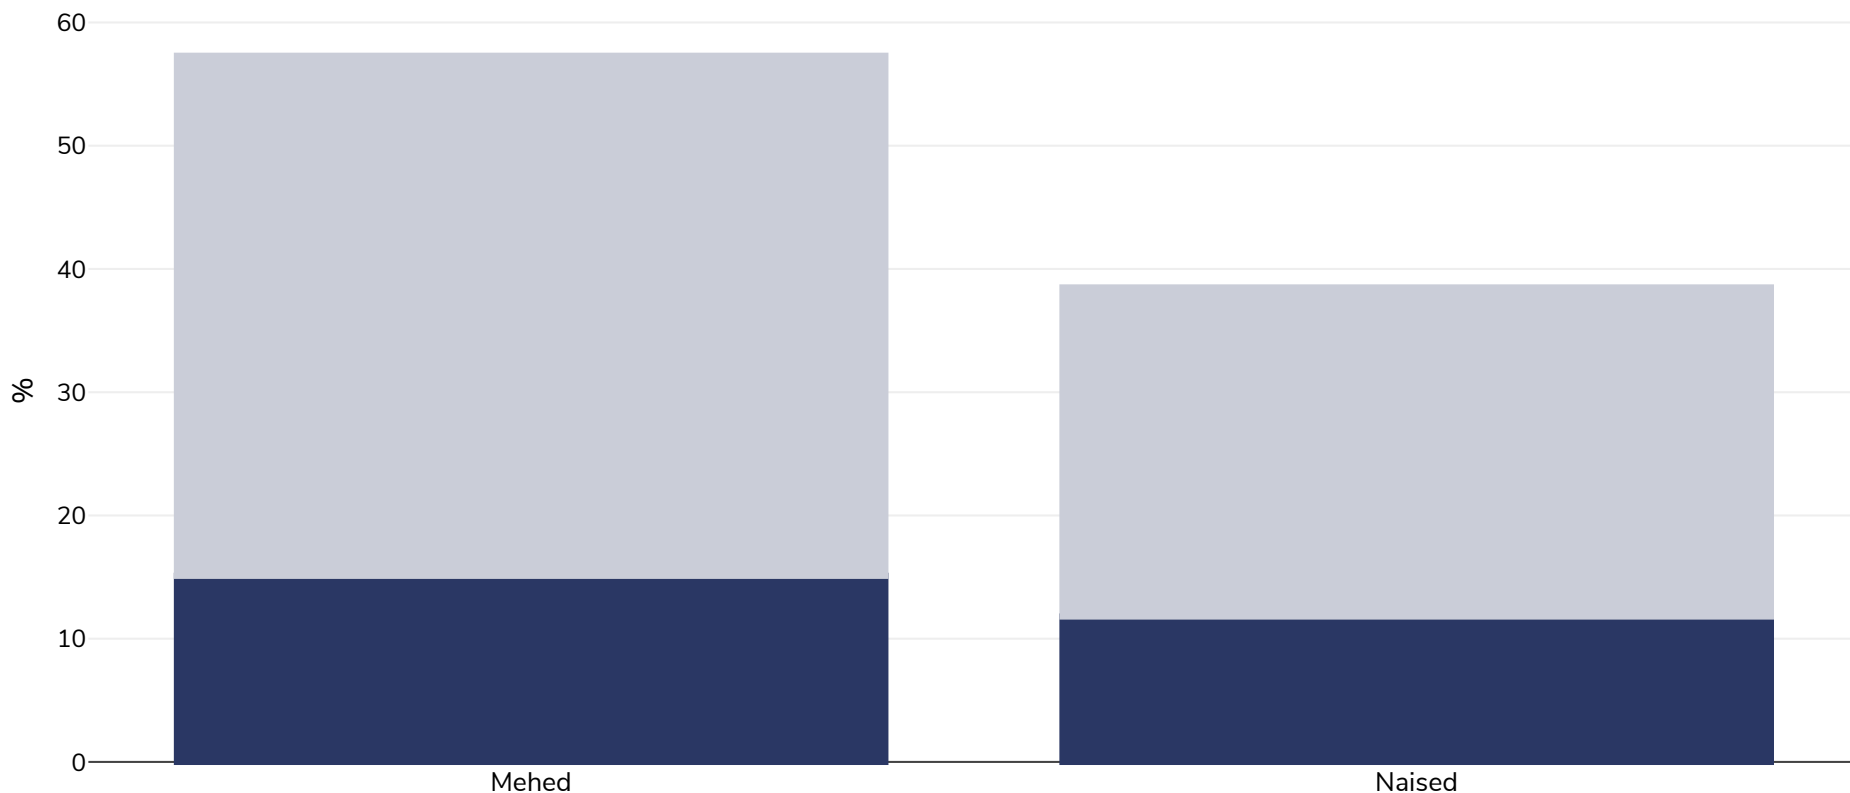

# Iirimaa: Rasvumise levimus

Täiskasvanud, 2000-2003

■ Rasvumine ■ Ülekaaluline

Uuringu tüüp: Ise teatatud

Vanus: 15+

Hõlmatud piirkond: Riiklik

Viited: Eurostat Yearbook 2006/07. A goldmine of statistical information. Available at <https://ec.europa.eu/eurostat/documents/2995521/5059290/1-20022007-BP-EN.PDF.pdf/edab8c31-b9f3-4c8e-b4db-4137bd045efa?t=1414683510000> (last accessed 04.11.21)

Kui ei ole märgitud teisiti, tähendab ülekaal KMI vahemikku 25 kg ja 29,9 kg/m<sup>2</sup>, rasvumine KMI-t üle 30 kg/m<sup>2</sup>.