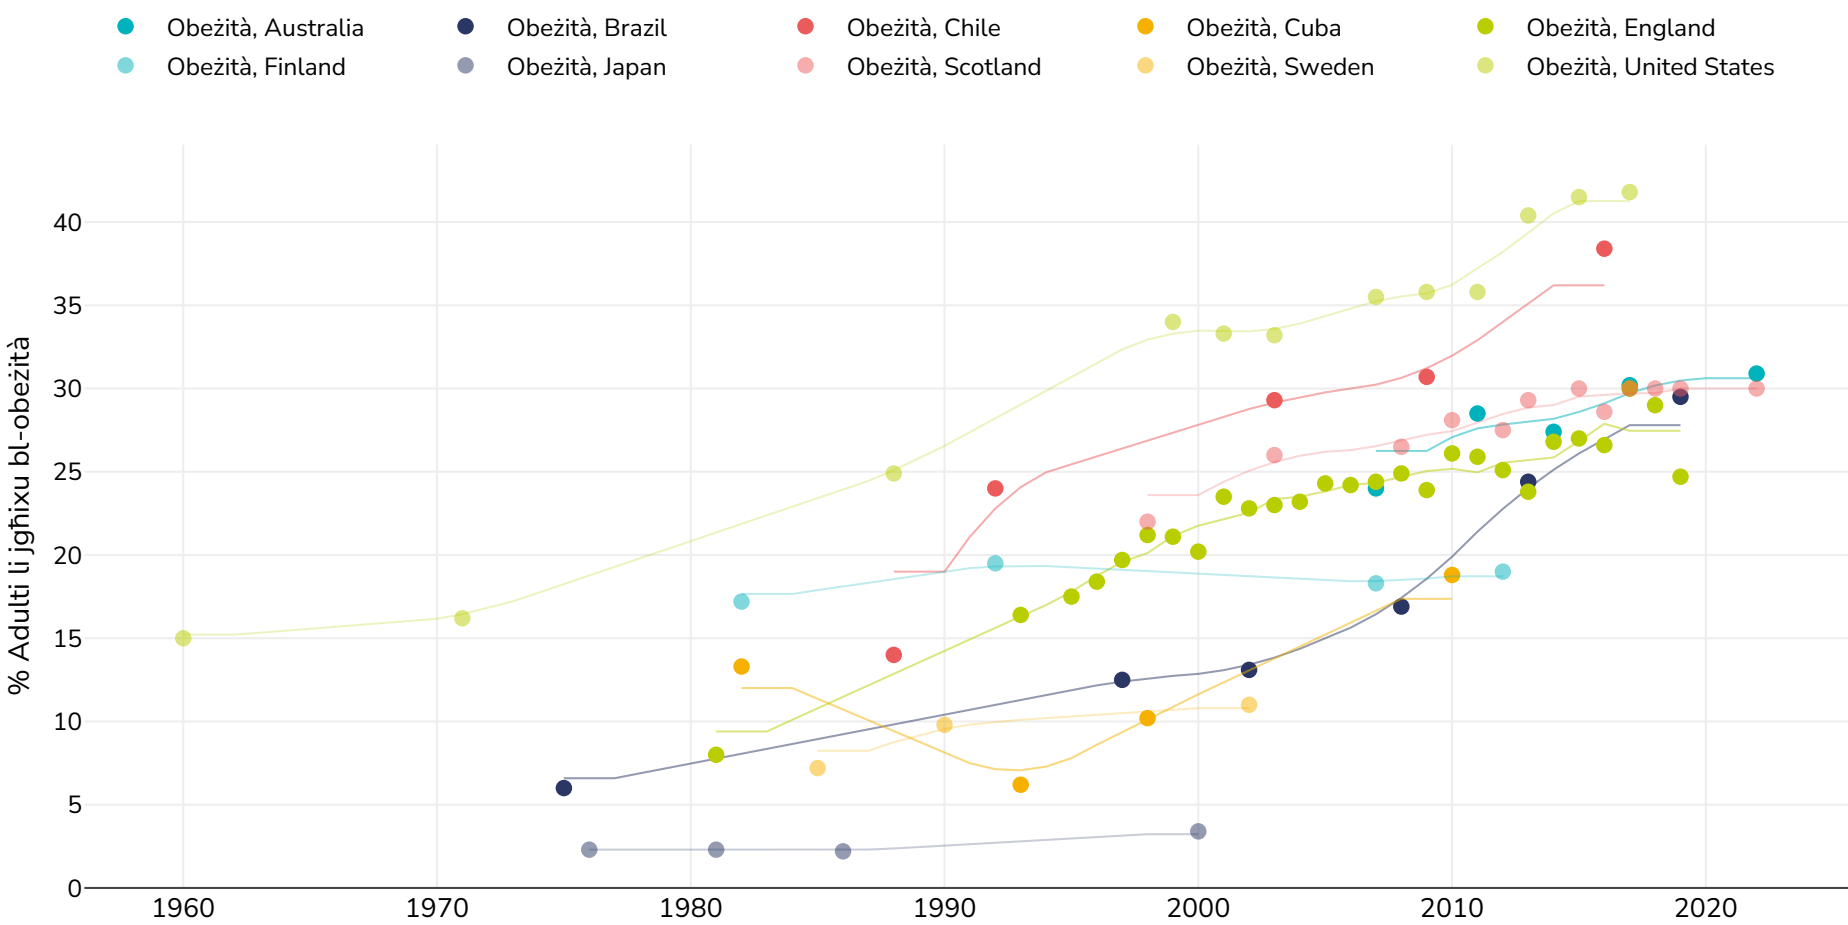

Il-Ġappun: % Adults living with obesity in selected countries worldwide 1976-2018, pajjiżi magħżula

Nisa

Referenzi: For full details of references visit <https://data.worldobesity.org/>

Metodoloġiji differenti setgħu ntużaw biex tingabar din id-dejta u għalhekk dejta minn stħarriġ differenti tista' ma tkunx strettament komparabbli. Jekk jogħġbok iċċekkja mas-sorsi tad-dejta originali għall-metodoloġiji użati