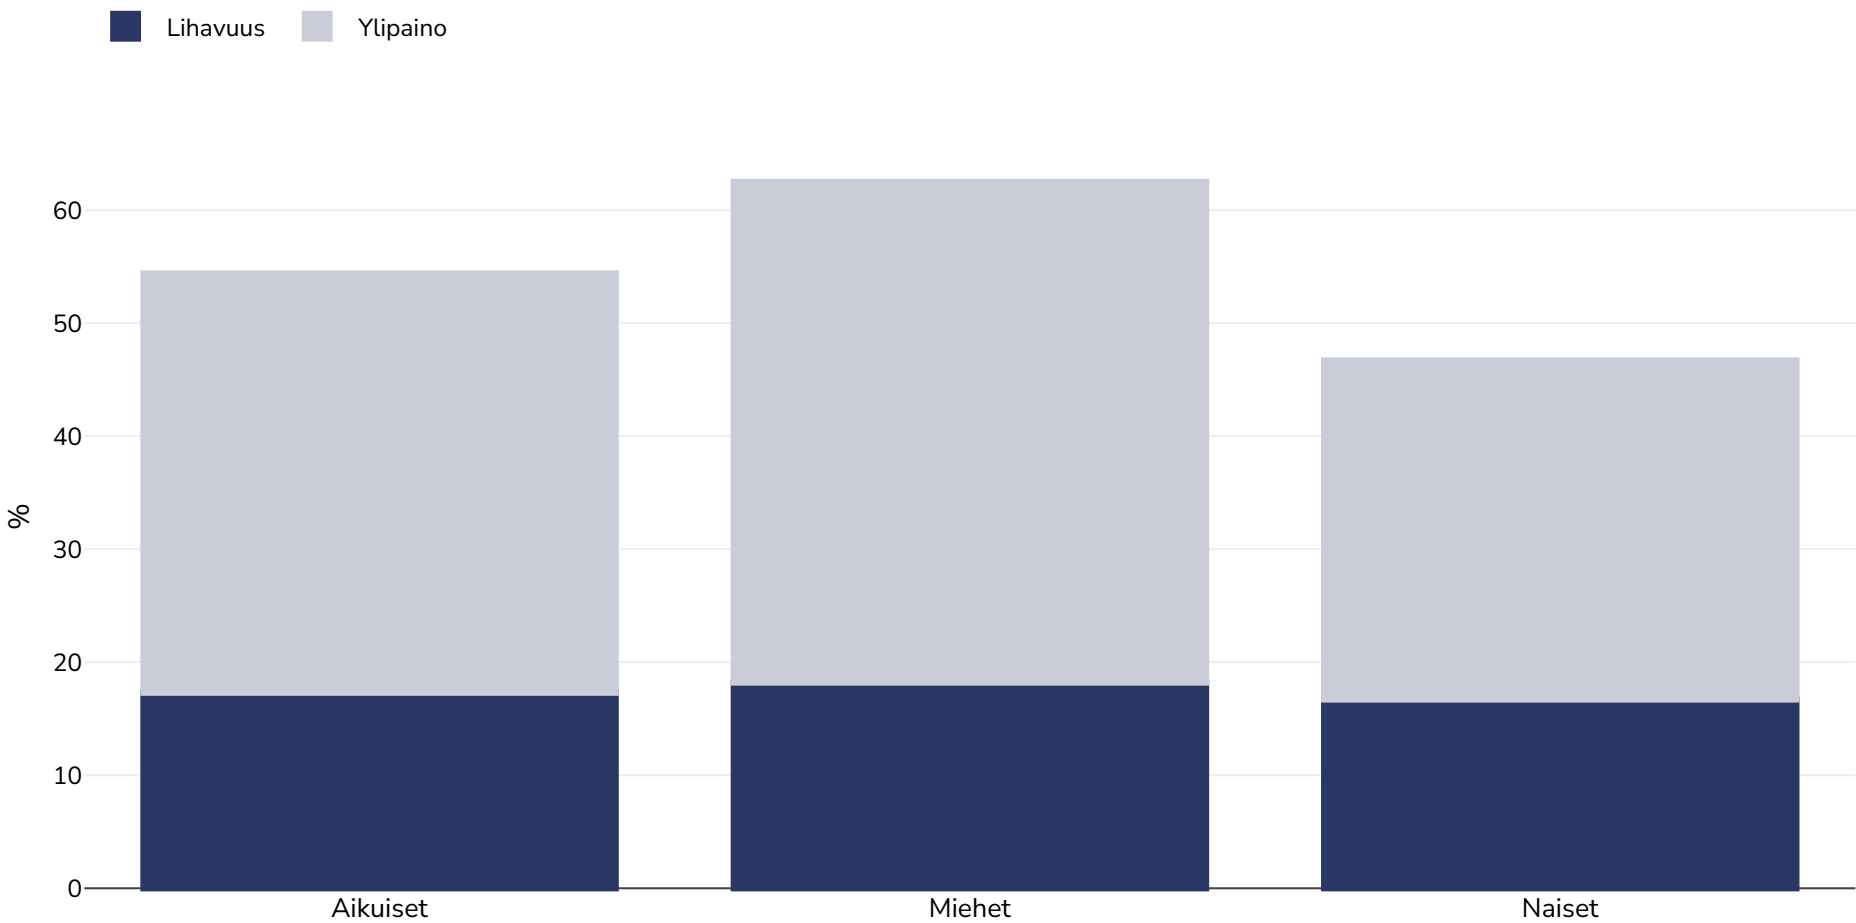

# Espanja: Lihavuuden esiintyvyys

Aikuiset, 2017

<b>Tutkimustyyppi:</b>	Itse ilmoitettu
<b>Ikä:</b>	18+
<b>Otoksen koko:</b>	23089
<b>Peittoalue:</b>	Kansallinen
<b>Viitteet:</b>	ENES 2017 available at <a href="https://www.mscbs.gob.es/estadEstudios/estadisticas/encuestaNacional/encuesta2017.htm">https://www.mscbs.gob.es/estadEstudios/estadisticas/encuestaNacional/encuesta2017.htm</a> (last accessed 03.03.21)
<b>Huomiot:</b>	Sample size is for 15+ Years (only 18+ years included below)

Ellei toisin mainita, ylipaino viittaa kehon painoindeksiin 25&ndash;29,9 kg/m&sup2;, lihavuus viittaa yli 30 kg/m&sup2;:n painoindeksiin.