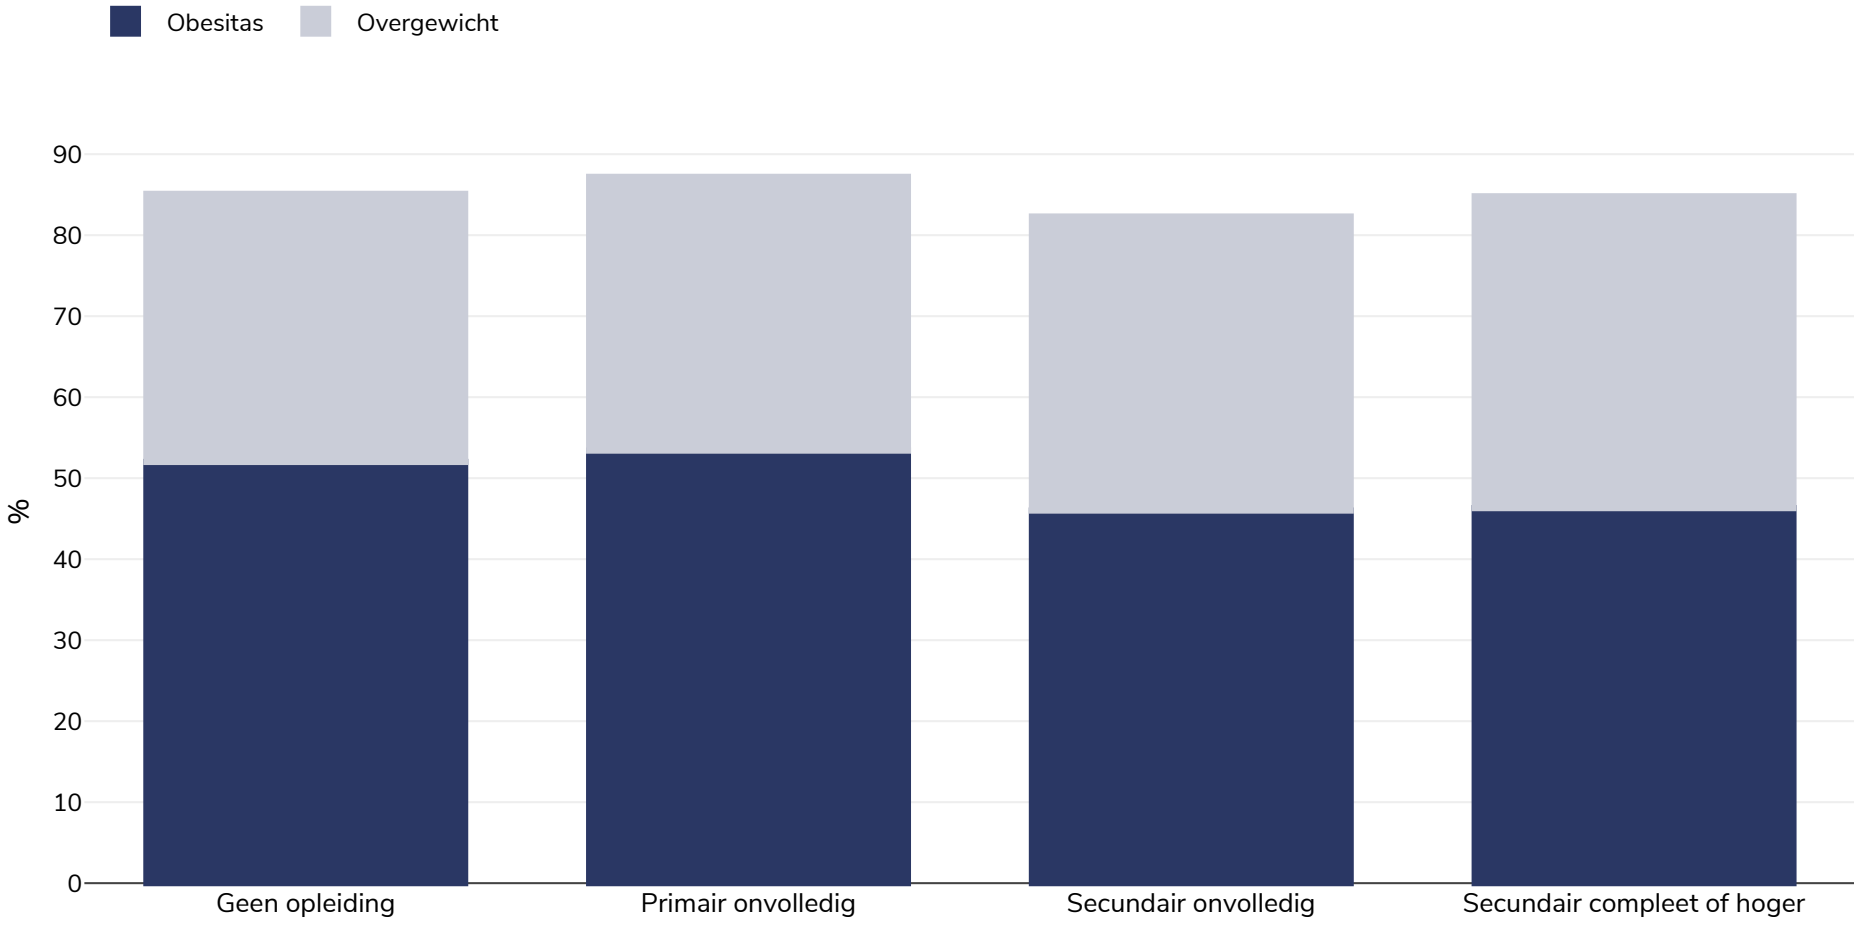

Egypte: Overweight/obesity by education

Vrouwen, 2014

Type onderzoek:	Gemeten
Leeftijd:	15-49
Monstergrootte:	19021
In aanmerking komend gebied:	Nationaal
Referenties:	Demographic Health Surveys 2014

Tenzij anders vermeld, verwijst overgewicht naar een BMI tussen 25 kg en 29,9 kg/m², obesitas verwijst naar een BMI van meer dan 30 kg/m².