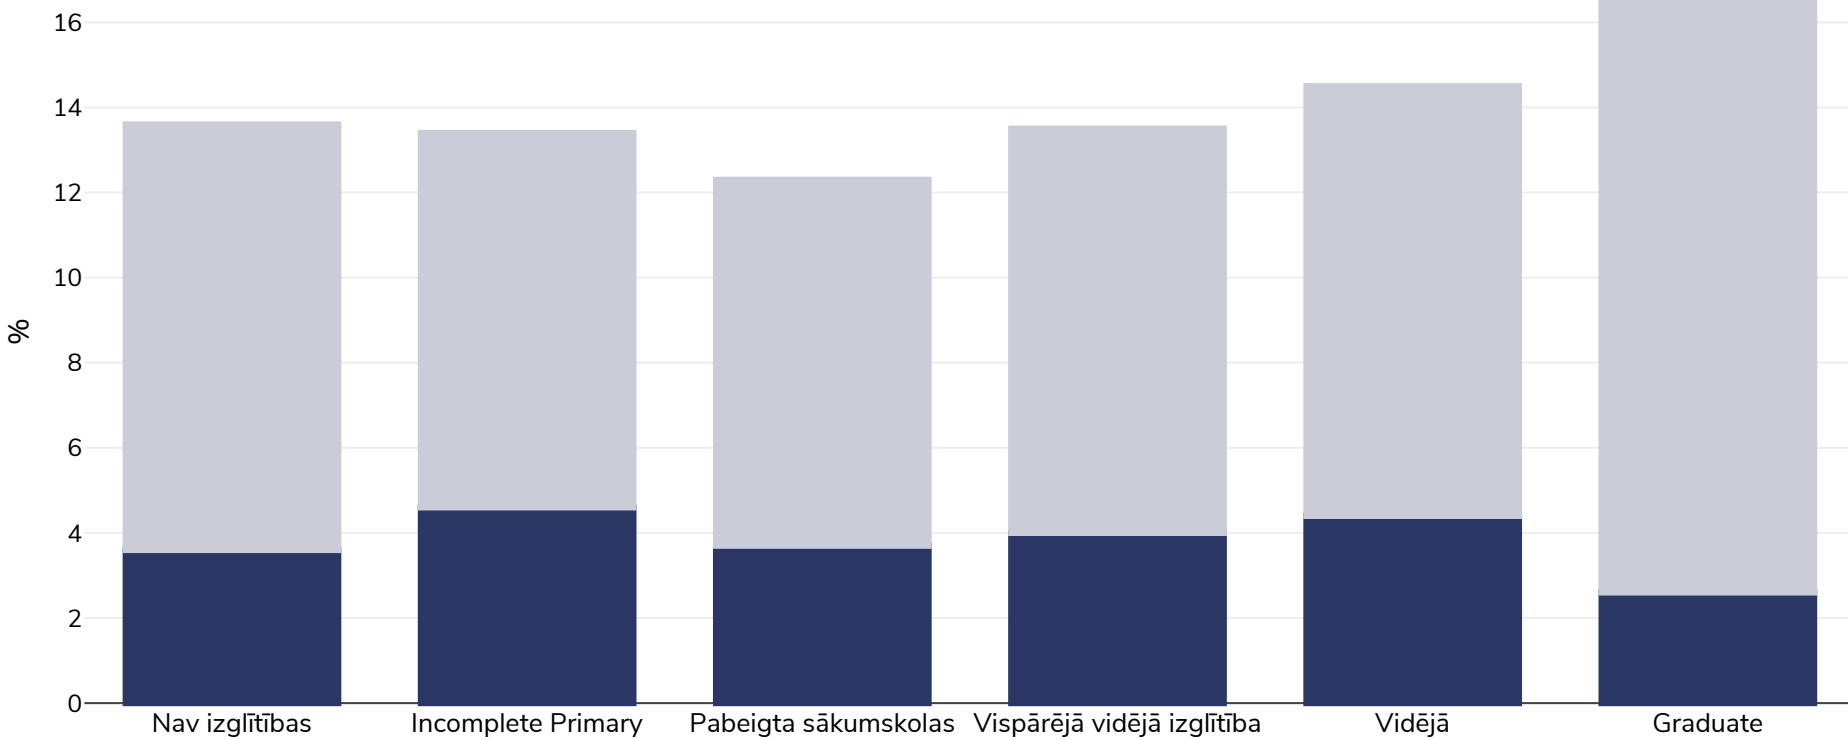

Indonēzija: Overweight/obesity by education

Bērni, 2018

■ Aptaukošanās
 ■ Liekais svars

Apsekojuma veids: Mērītā vērtība

Vecums: 16-18

Izlases lielums: 51826

Aptvertā teritorija: Valsts

Atsauces: Riskesdas 2018 available at http://labdata.litbang.kemkes.go.id/images/download/laporan/RKD/2018/Laporan_Nasional_RKD2018_FINAL.pdf (last accessed 11.05.2022)

Piezīmes (pieejamas tikai angļu valodā): Based on parental education

Definīcijas (pieejamas tikai angļu valodā): Z Score 1 - < 2 Overweight Z score > 2 Obesity

Cutoffs: Other