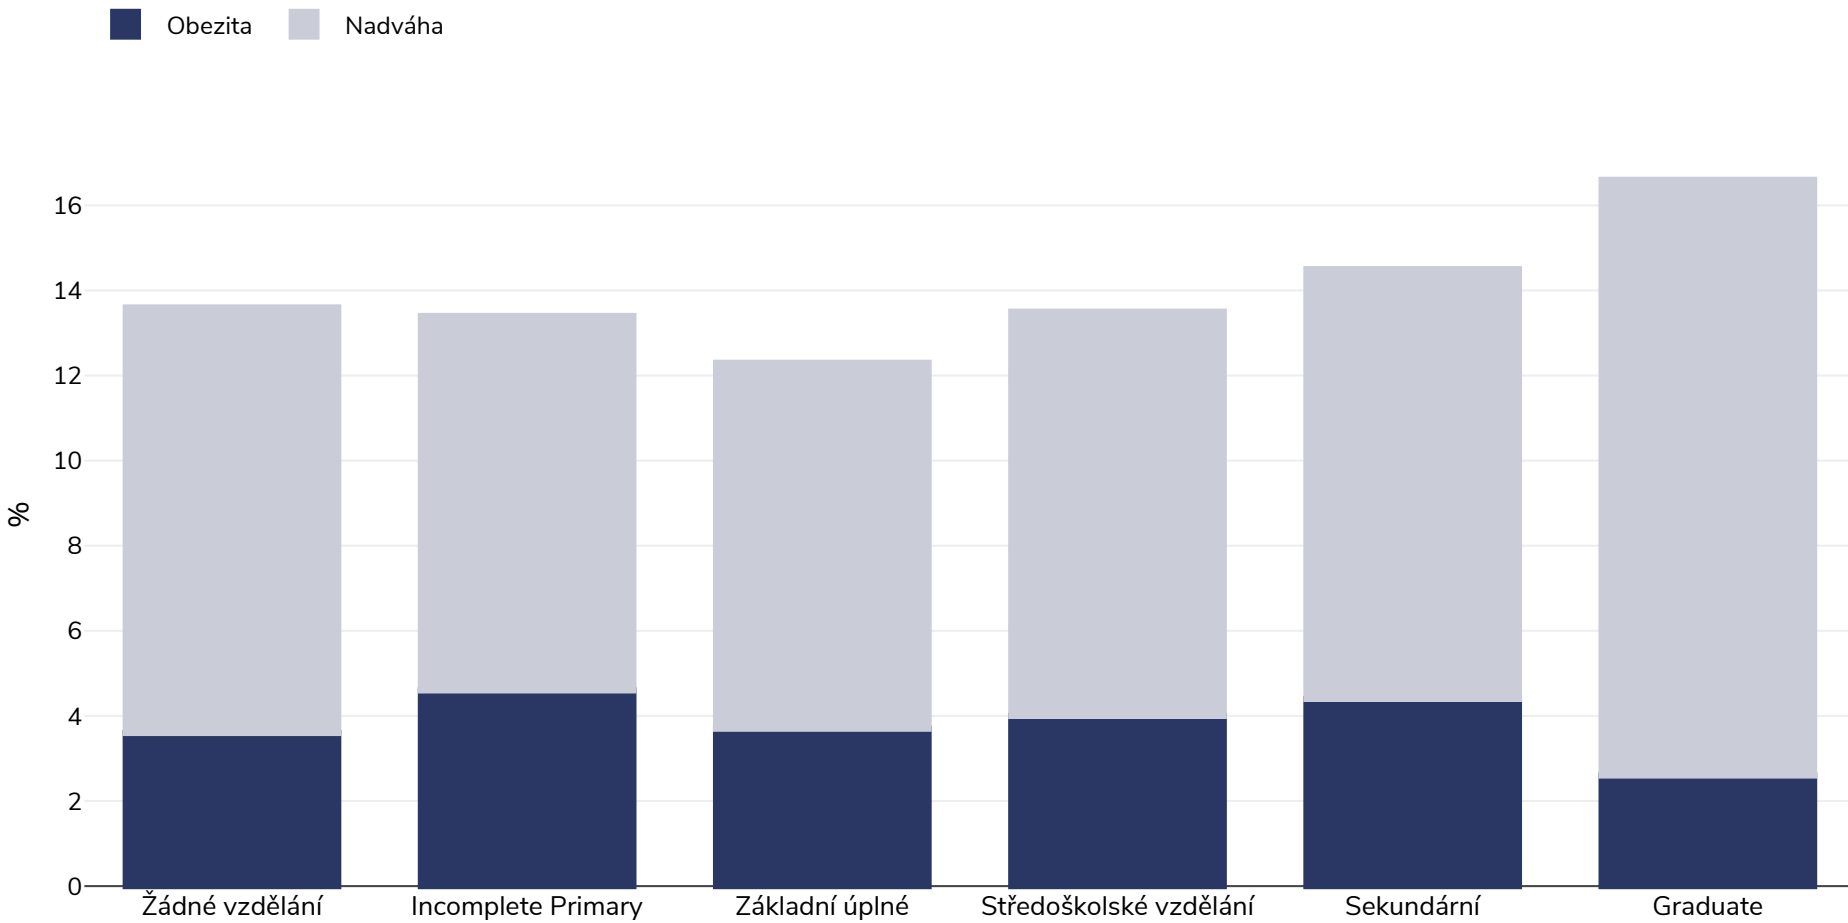

# Indonésie: Overweight/obesity by education

Děti, 2018

Typ průzkumu: Naměřené

Věk: 16-18

Velikost vzorku: 51826

Pokrytá oblast: Národní

Reference: Riskesdas 2018 available at [http://labdata.litbang.kemkes.go.id/images/download/laporan/RKD/2018/Laporan\\_Nasional\\_RKD2018\\_FINAL.pdf](http://labdata.litbang.kemkes.go.id/images/download/laporan/RKD/2018/Laporan_Nasional_RKD2018_FINAL.pdf) (last accessed 11.05.2022)

Poznámky: Based on parental education

Definice (k dispozici pouze v angličtině): Z Score 1 - < 2 Overweight Z score > 2 Obesity

Cutoffs: Other