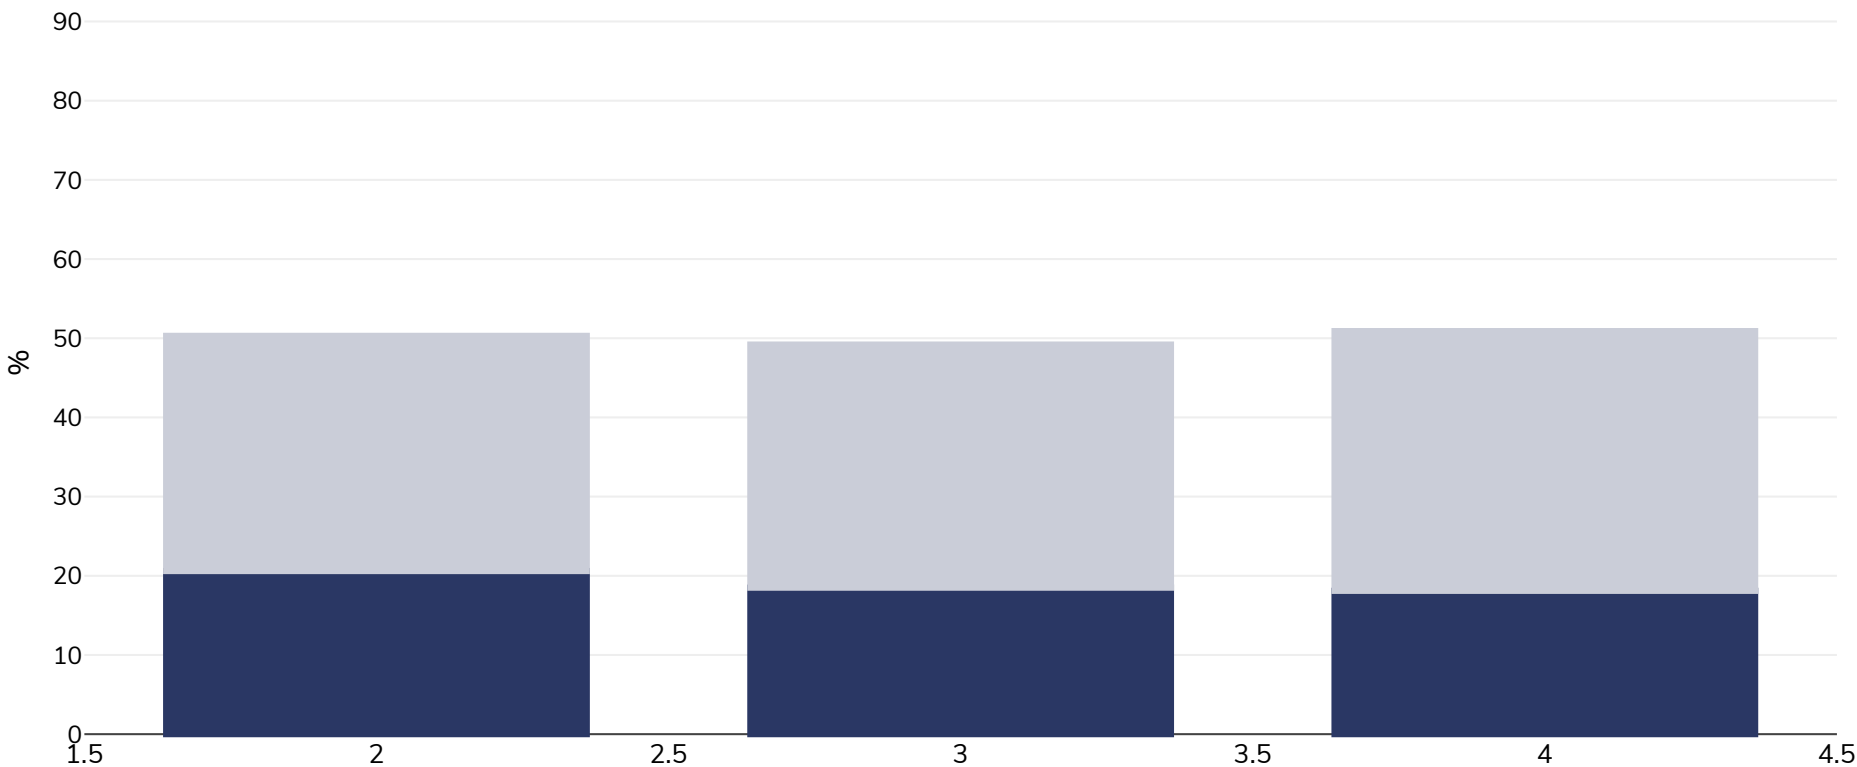

Suomija: Overweight/obesity by socio-economic group

Moterys, 2014

■ Nutukimas ■ Antsvoris

Tyrimo tipas: Deklaravo patys

Amžius: 18+

Teritorija: Nacionalinis

Nuorodos: 2014 Socio economic - http://appsso.eurostat.ec.europa.eu/nui/show.do?dataset=hlth_ehis_bm1i&lang=en (last accessed 25.08.20)

Pastabos (tik anglų k.): 1st Quintile (lowest income), 5th Quintile (highest income) Please note where data = zero, there were insufficient data.

Jei nenurodyta kitaip, antsvoris reiškia KMI nuo 25 kg iki 29,9 kg/m², nutukimas – didesnj nei 30 kg/m² KMI..