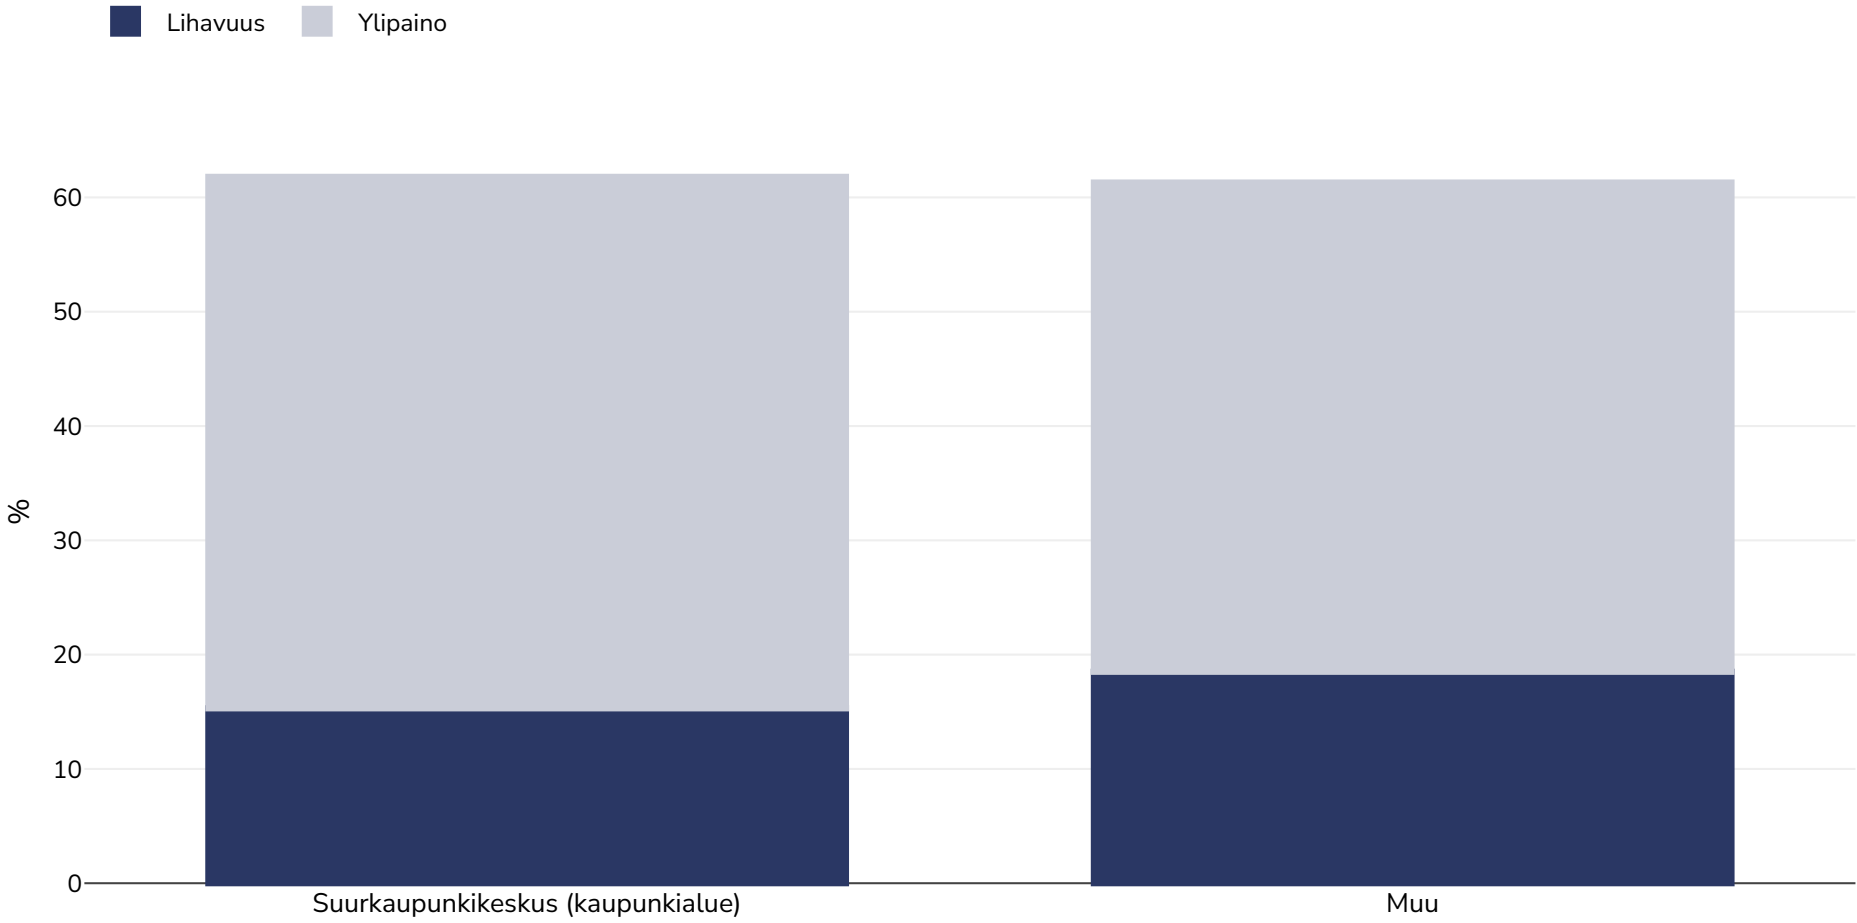

Liettua: Overweight/obesity by region

Miehet, 2008

Tutkimustyyppi:	Itse ilmoitettu
Ikä:	20-64
Otoksen koko:	1707
Peittoalue:	Kansallinen
Viitteet:	FINBALT SURVEY https://www.thl.fi/documents/189940/258430/Finbalt%20taulukkoliite%202011.pdf (last accessed 4th June 2015)
Huomiot:	Data also available for 1998, 2000, 2002, 2004 & 2006

Ellei toisin mainita, ylipaino viittaa kehon painoindeksiin 25–29,9 kg/m², lihavuus viittaa yli 30 kg/m²:n painoindeksiin.