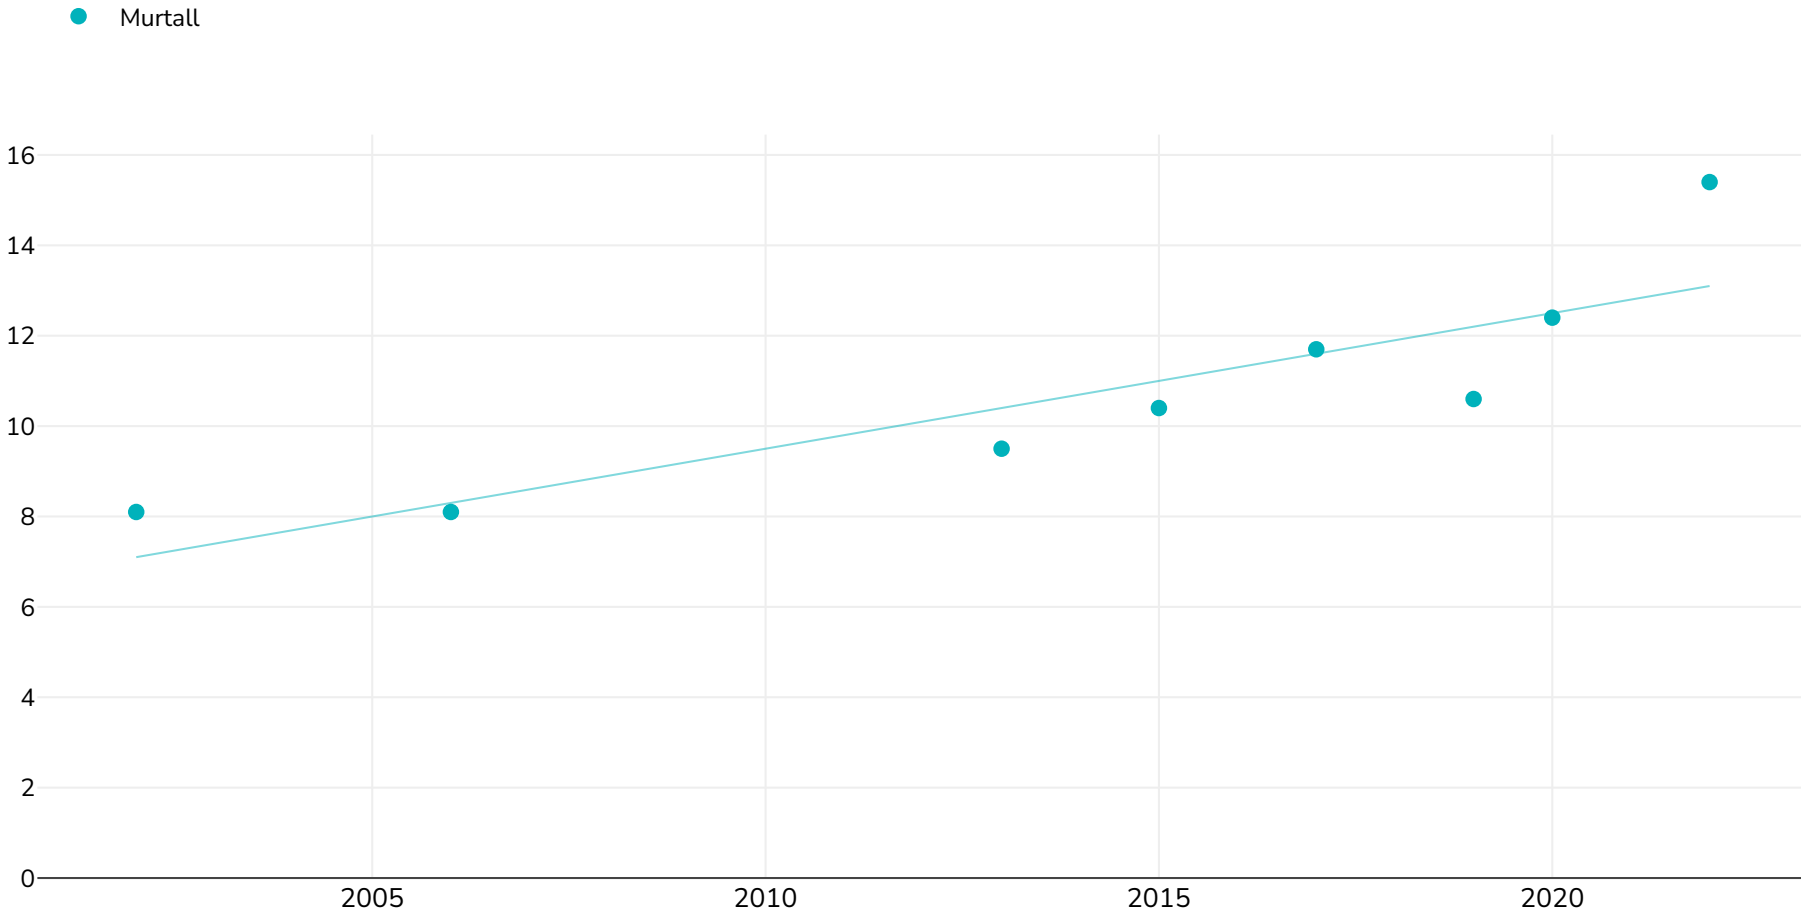

An Nua-Shéalainn: Children obesity 2002-2023

Buachaillí

Cineál an tsuirbhé: Tomhaiste

Tagairtí: For full details of references visit <https://data.worldobesity.org/>

D'fhéadfadh sé gur úsáideadh modheolaíochtaí éagsúla chun na sonraí seo a bhailiú agus mar sin d'fhéadfadh sé nach bhfuil sonraí ó shuirbhéanna éagsúla inchomparáide go cruinn. Féach na bunfhoinsí sonraí faoi choinne na modheolaíochtaí a úsáideadh