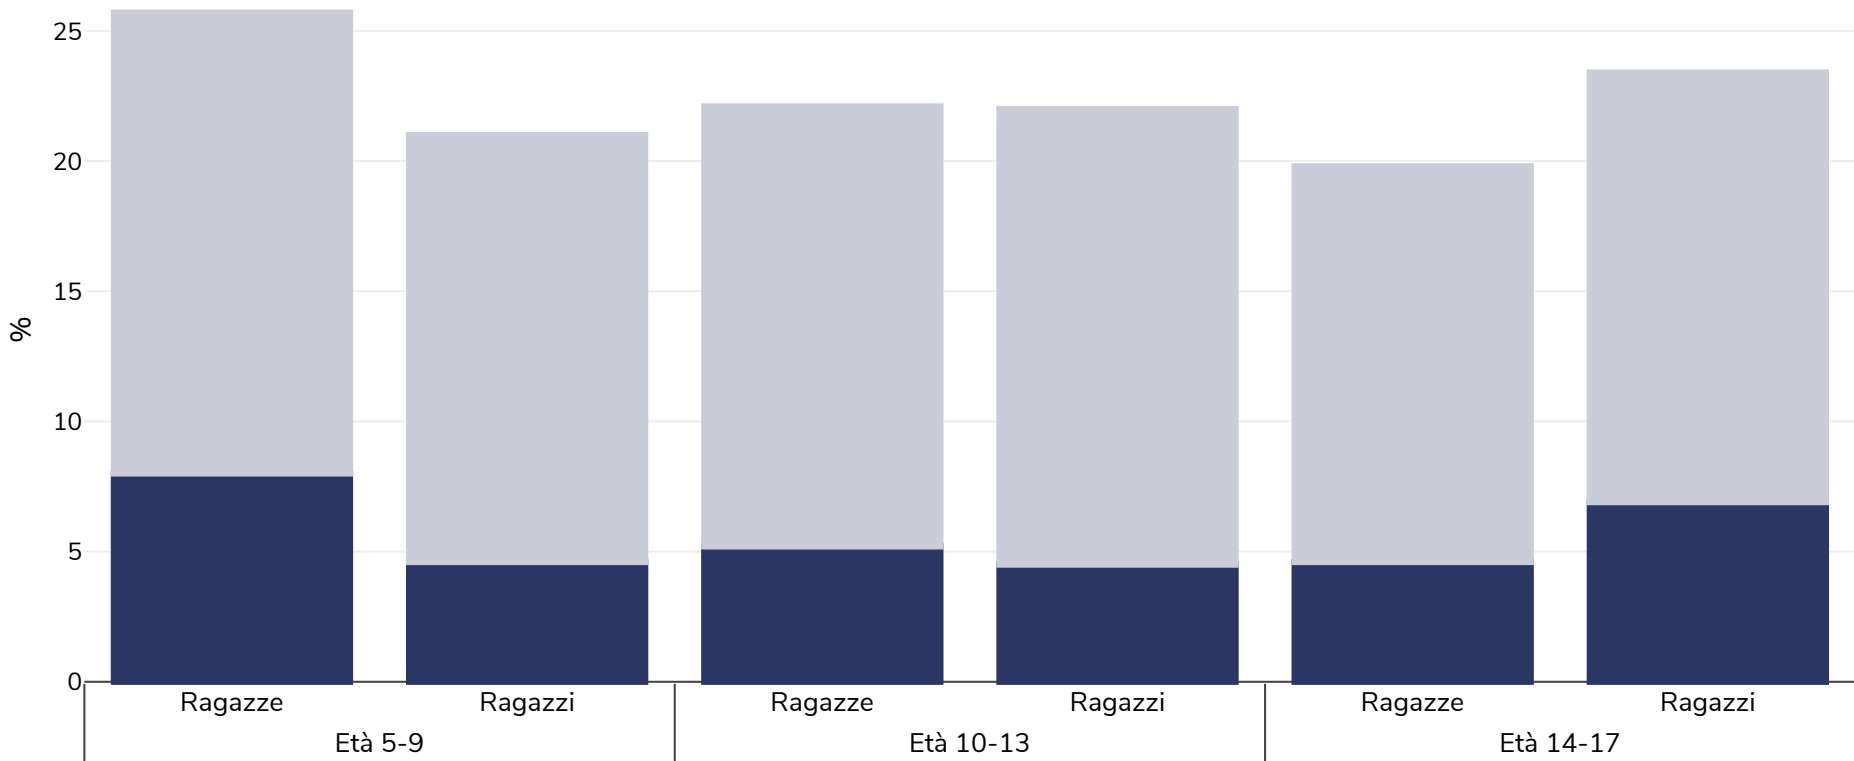

Inghilterra: Sovrappeso/obesità per età

Bambini, 2010

■ Obesità ■ Sovrappeso

| | |
|--------------------------|--|
| Tipo di sondaggio: | Misurato |
| Dimensioni del campione: | 3785 |
| Area coperta: | Nazionale |
| Riferimenti: | Reanalysed by World Obesity Federation, Data from Health Survey for England 2010 |
| Cutoffs: | IOTF |