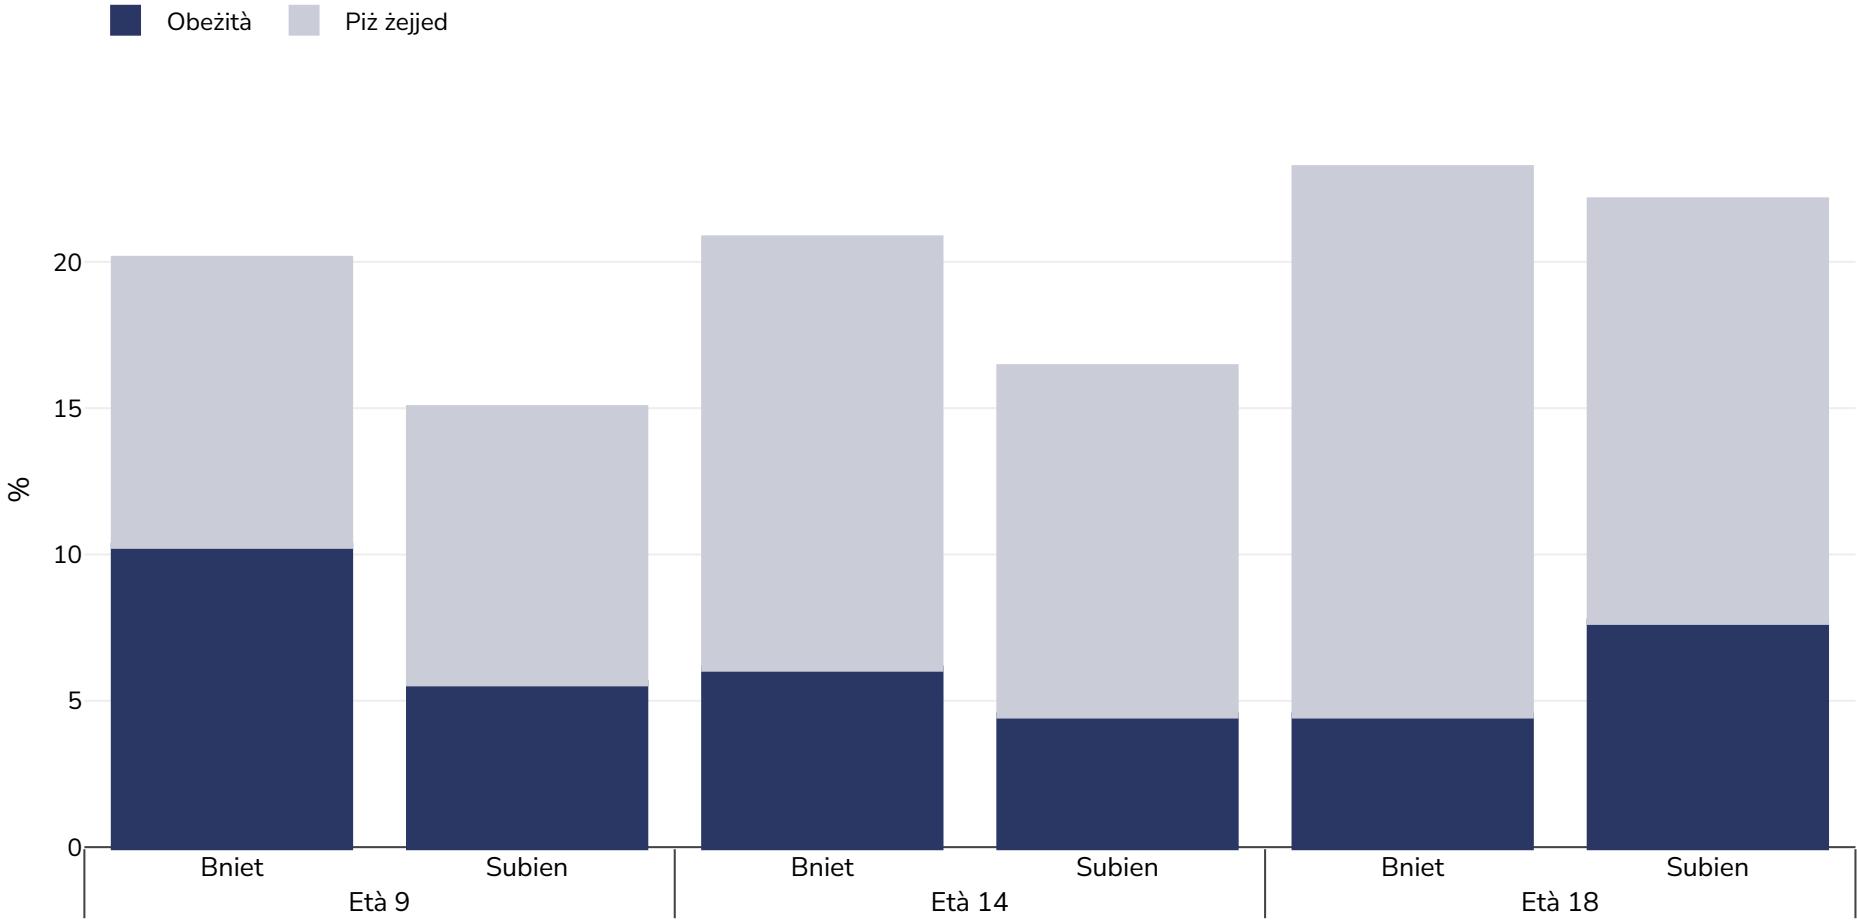

Il-Lussemburgu: Piż żejjed/obežità skont l-età

Tfal, 2004

Tip ta' stħarrig:	Imkejjel
Id-daqs tal-kampjun:	1105
Erja Koperta:	Nazzjonali
Referenzi:	Department of Health data
Noti:	Not IOTF International cut-off - German cut-off used instead
Cutoffs:	Other