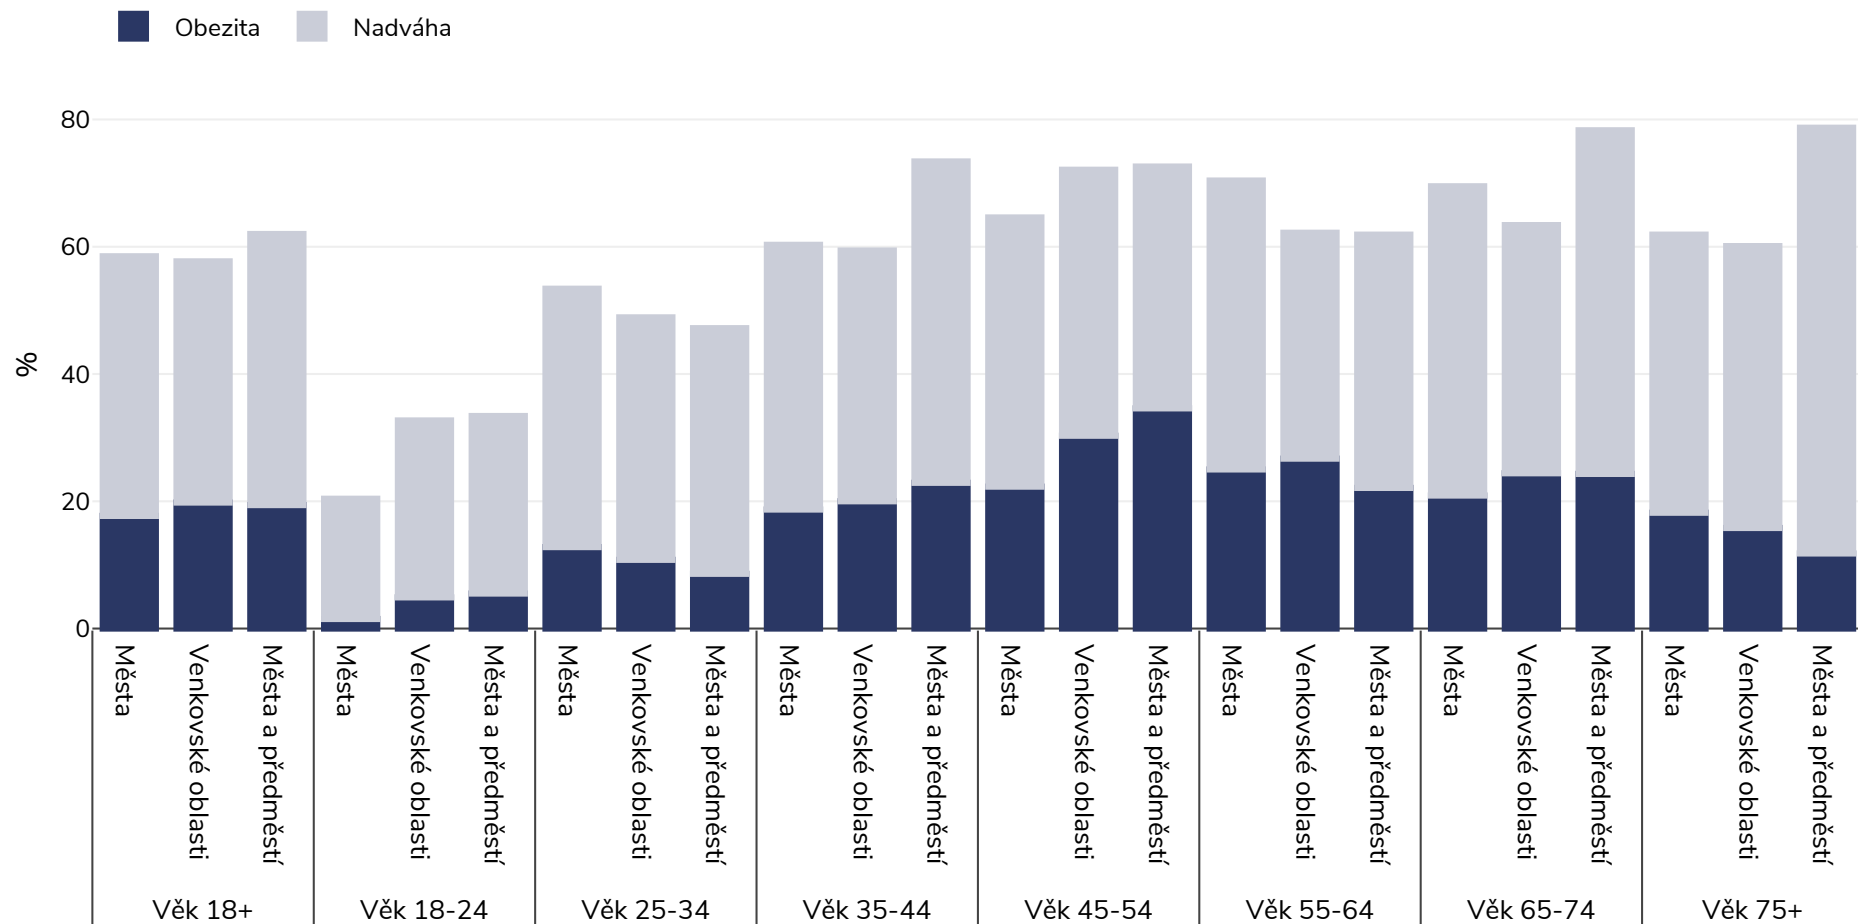

Lotyšsko: Overweight/obesity by age and region

Muži, 2014

Typ průzkumu:

Samonahlášený

Pokrytá oblast:

Národní

Reference:

Eurostat http://appsso.eurostat.ec.europa.eu/nui/show.do?dataset=hlth_ehis_bm1u&lang=en (last accessed 25.08.20)

Pokud není uvedeno jinak, nadváha znamená BMI mezi 25 a 29,9 kg/m², obezita znamená BMI vyšší než 30 kg/m².