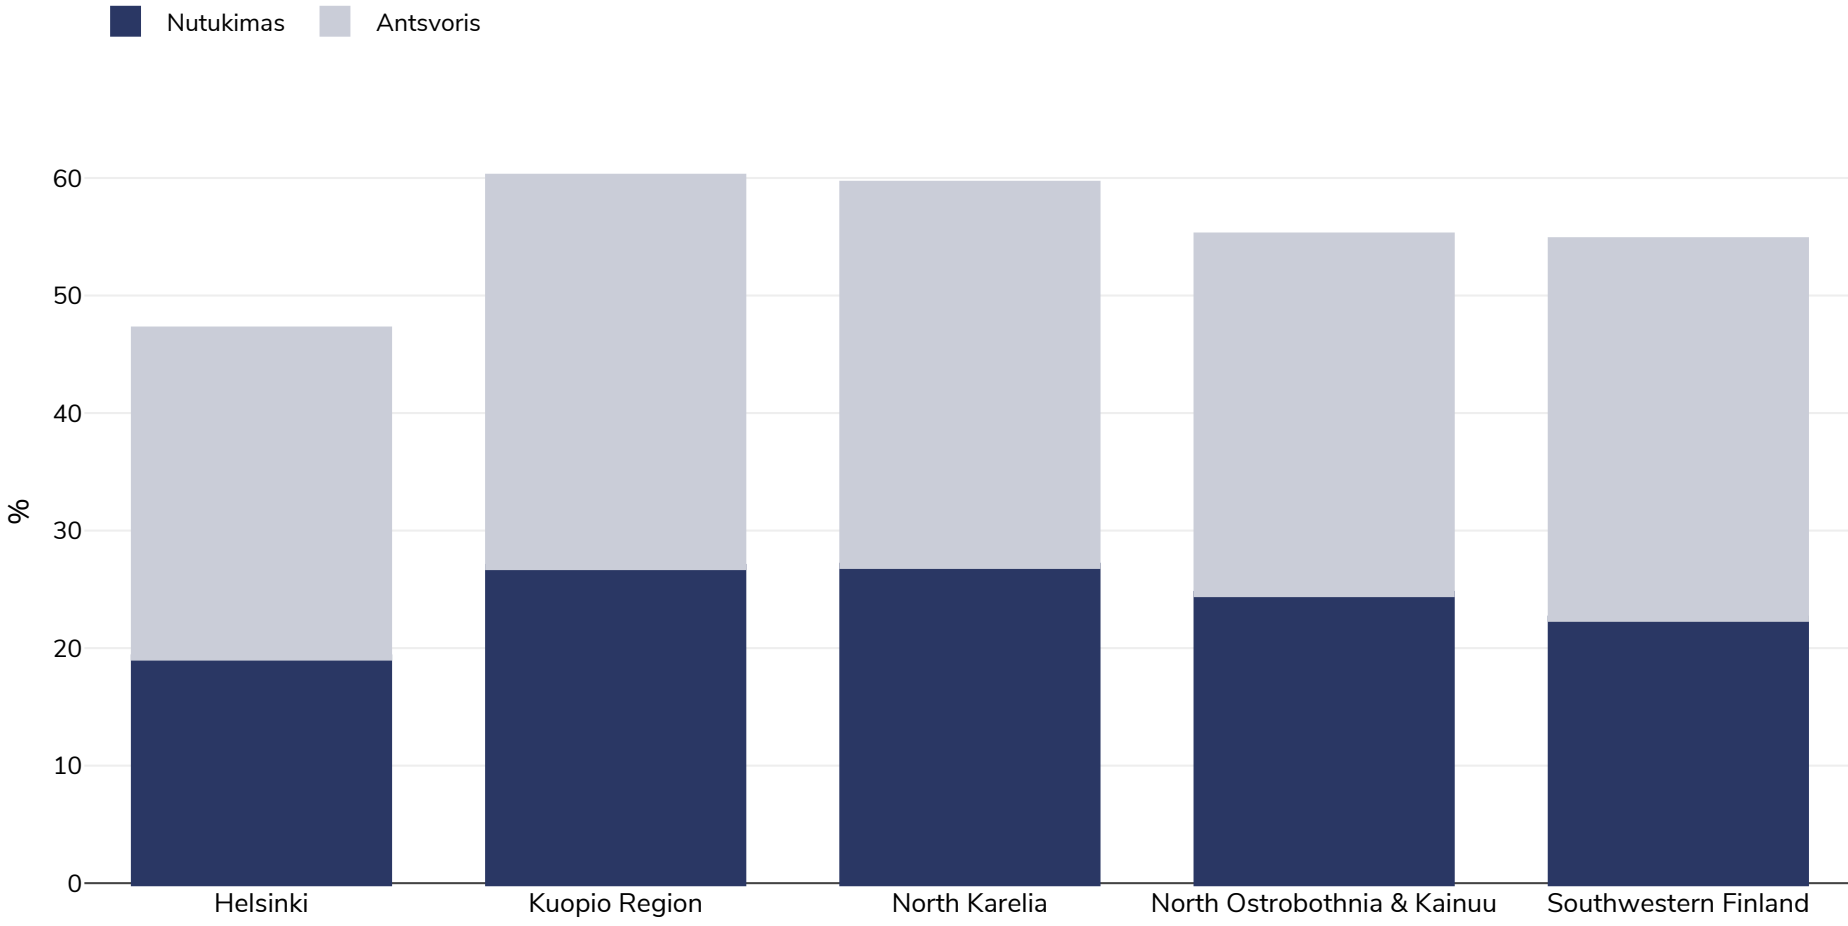

Suomija: Overweight/obesity by region

Moterys, 2012

Tyrimo tipas:	Išmatuotas
Amžius:	25-74
Imties dydis:	6424
Teritorija:	Nacionalinis
Nuorodos:	National FINRISK Study 2012 survey

Jei nenurodyta kitaip, antsvoris reiškia KMI nuo 25 kg iki 29,9 kg/m², nutukimas – didesnį nei 30 kg/m² KMI..