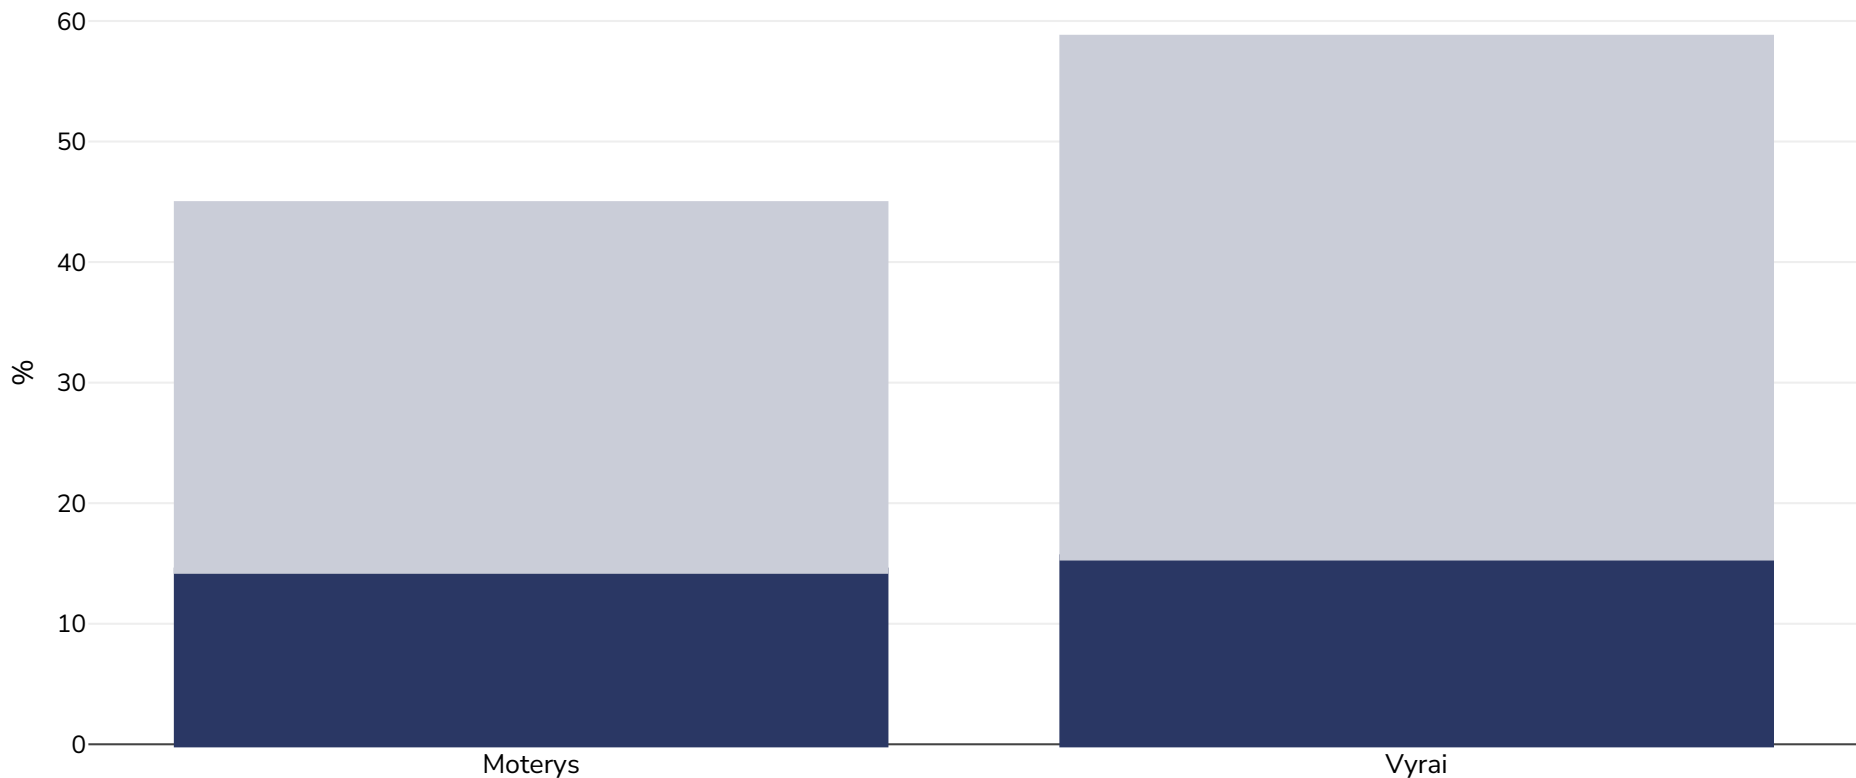

Švedija: Nutukimo paplitimas

Suaugusieji, 2013

■ Nutukimas ■ Antsvoris

Tyrimo tipas:	Išmatuotas
Amžius:	16-84
Imties dydis:	9552
Teritorija:	Nacionalinis
Nuorodos:	http://www.folkhalsomyndigheten.se/documents/statistik-uppfoljning/enkater-undersokningar/nationella-folkhalsoenkaten/Resultat-2013/resultat-overvikt-fetma-hlv-2013.xls (accessed 3rd April 2014)
Pastabos (tik anglų k.):	Details provided by the Public Health Agency of Sweden

Jei nenurodyta kitaip, antsvoris reiškia KMI nuo 25 kg iki 29,9 kg/m², nutukimas – didesnį nei 30 kg/m² KMI..