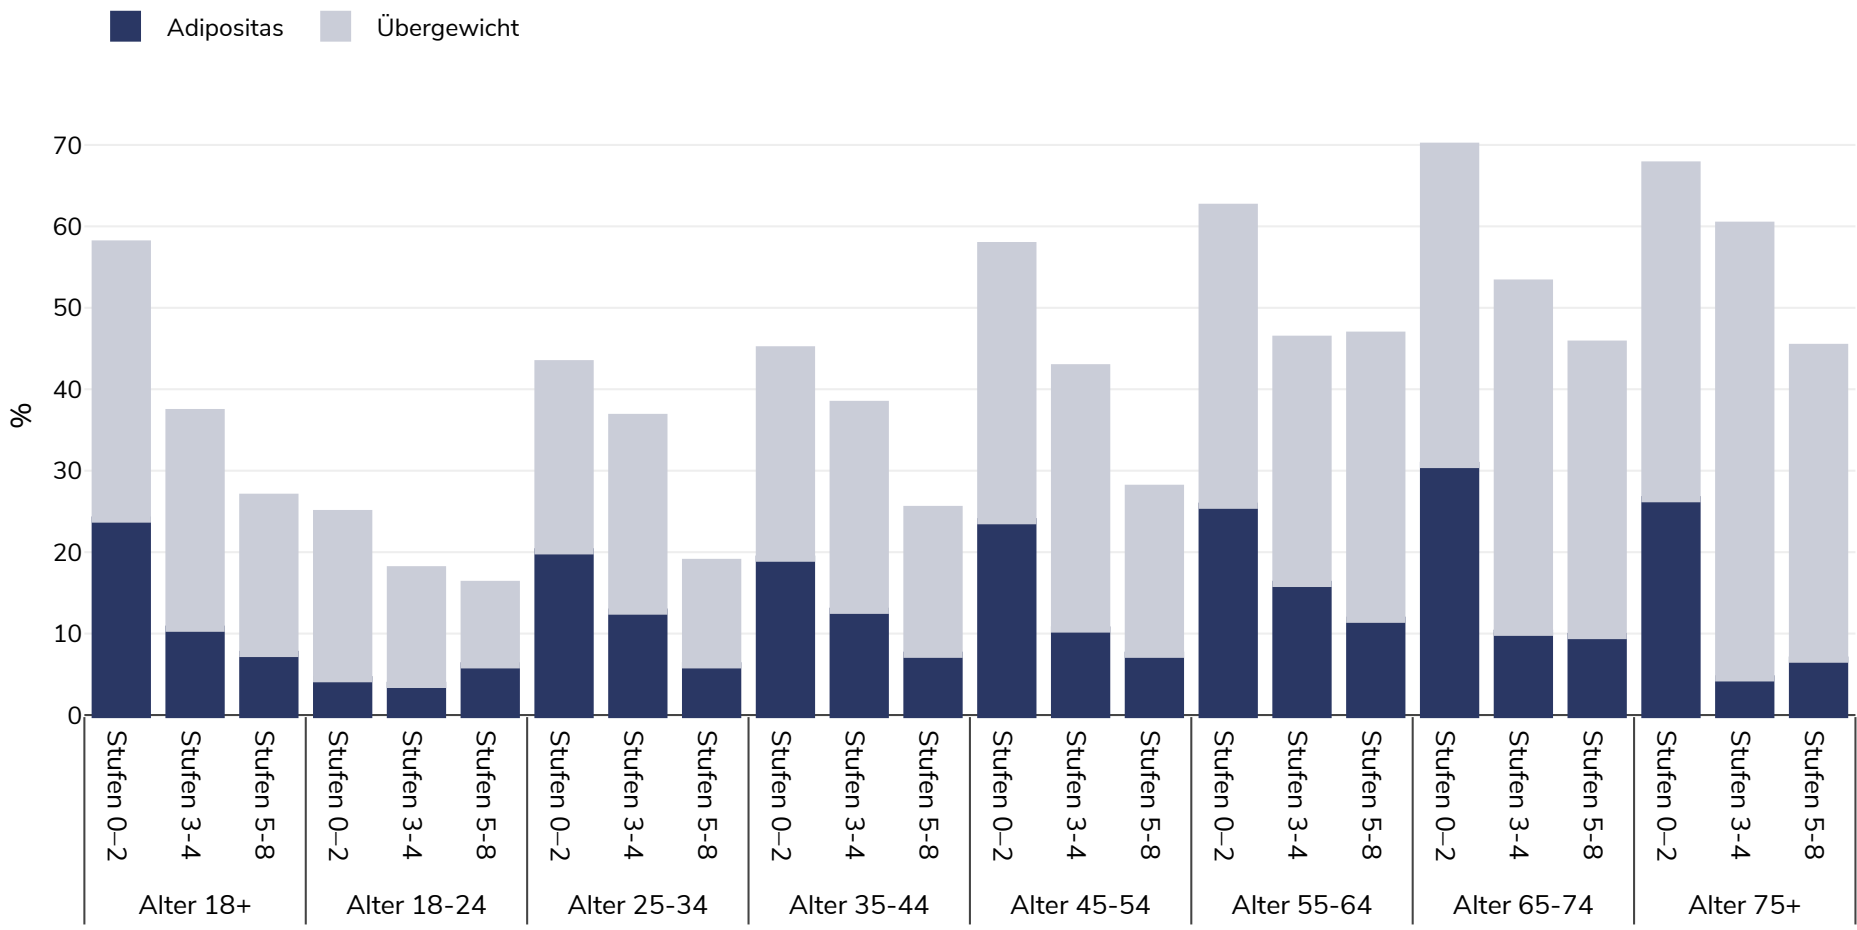

Spanien: Overweight/obesity by age and education

Frauen, 2014

Umfragetyp: Selbst berichtet

Geltungsbereich: National

Referenzen: Eurostat Database: http://appsso.eurostat.ec.europa.eu/nui/show.do?dataset=hlth_ehis_bm1e&lang=en (last accessed 25.08.20)

Wenn nicht anders angegeben, bezieht sich Übergewicht auf einen BMI zwischen 25 kg und 29,9 kg/m², Adipositas auf einen BMI über 30 kg/m².