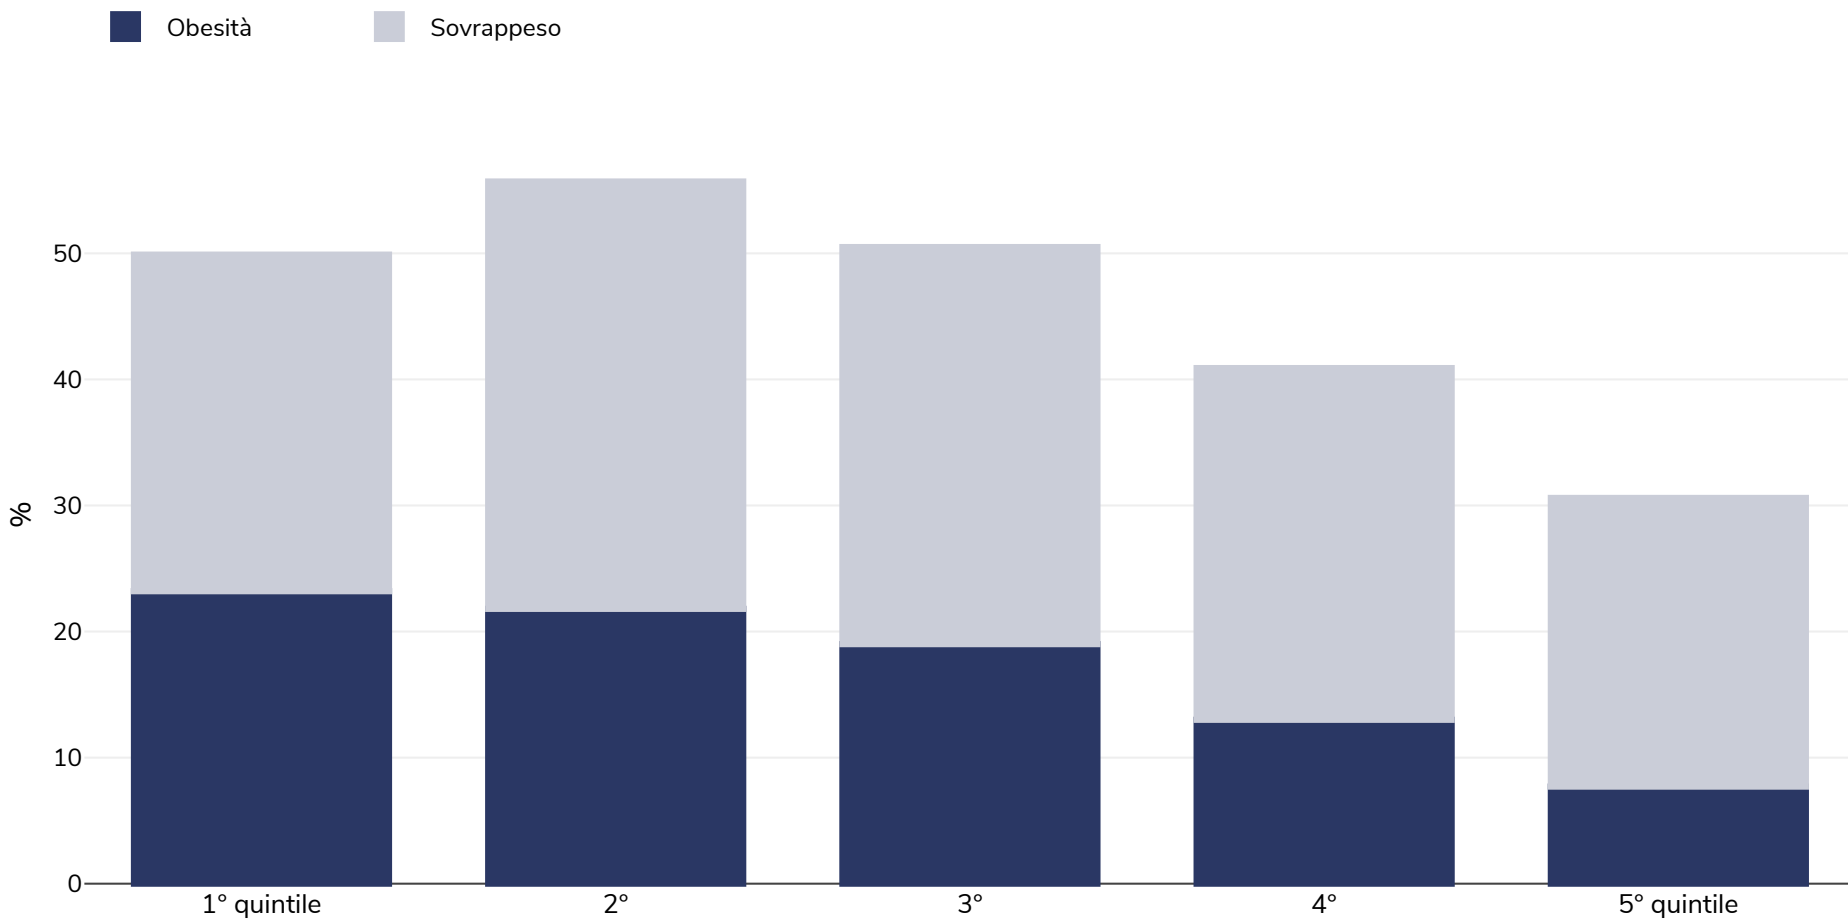

Spagna: Overweight/obesity by socio-economic group

Donne, 2014

Tipo di sondaggio: Auto-riferito

Età: 18+

Dimensioni del campione: Total sample number in EU: 35100 (Age 18+)

Area coperta: Nazionale

Riferimenti: EUROSTAT Database: http://appsso.eurostat.ec.europa.eu/nui/show.do?dataset=hlth_ehis_bm1i&lang=en (last accessed 9 November 2016)

Note (disponibile solo in inglese): 1st Quintile (lowest income), 5th Quintile (highest income) Please note where data = zero, there were insufficient data.

Salvo diversa indicazione, il sovrappeso si riferisce a un BMI compreso tra 25 kg e 29,9 kg/m², l'obesità si riferisce a un BMI superiore a 30 kg/m².